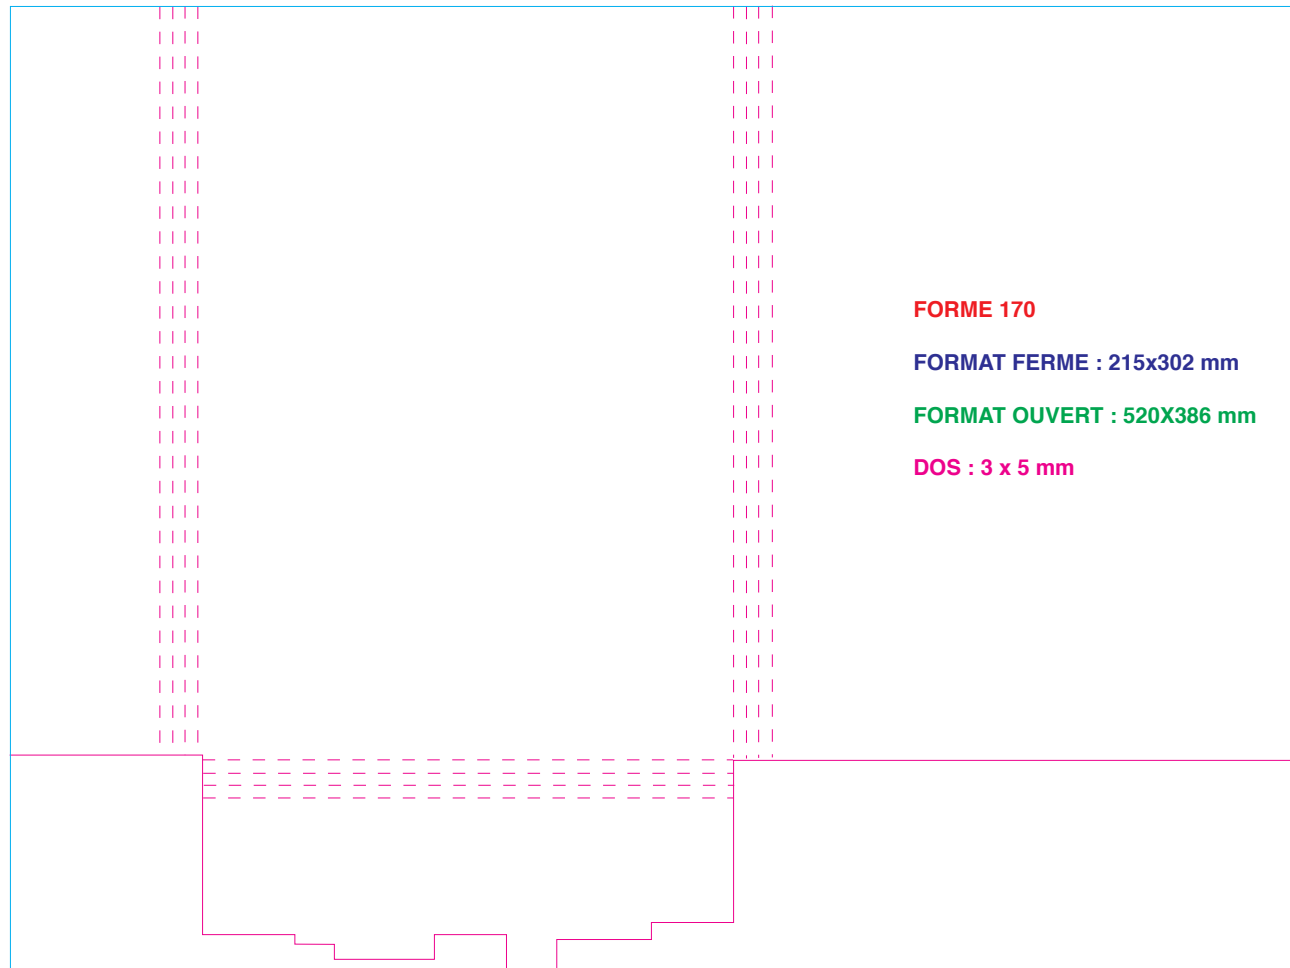

**FORMAT OUVERT : 538x588 mm**

**DOS : 24 - 18 - 6 mm**