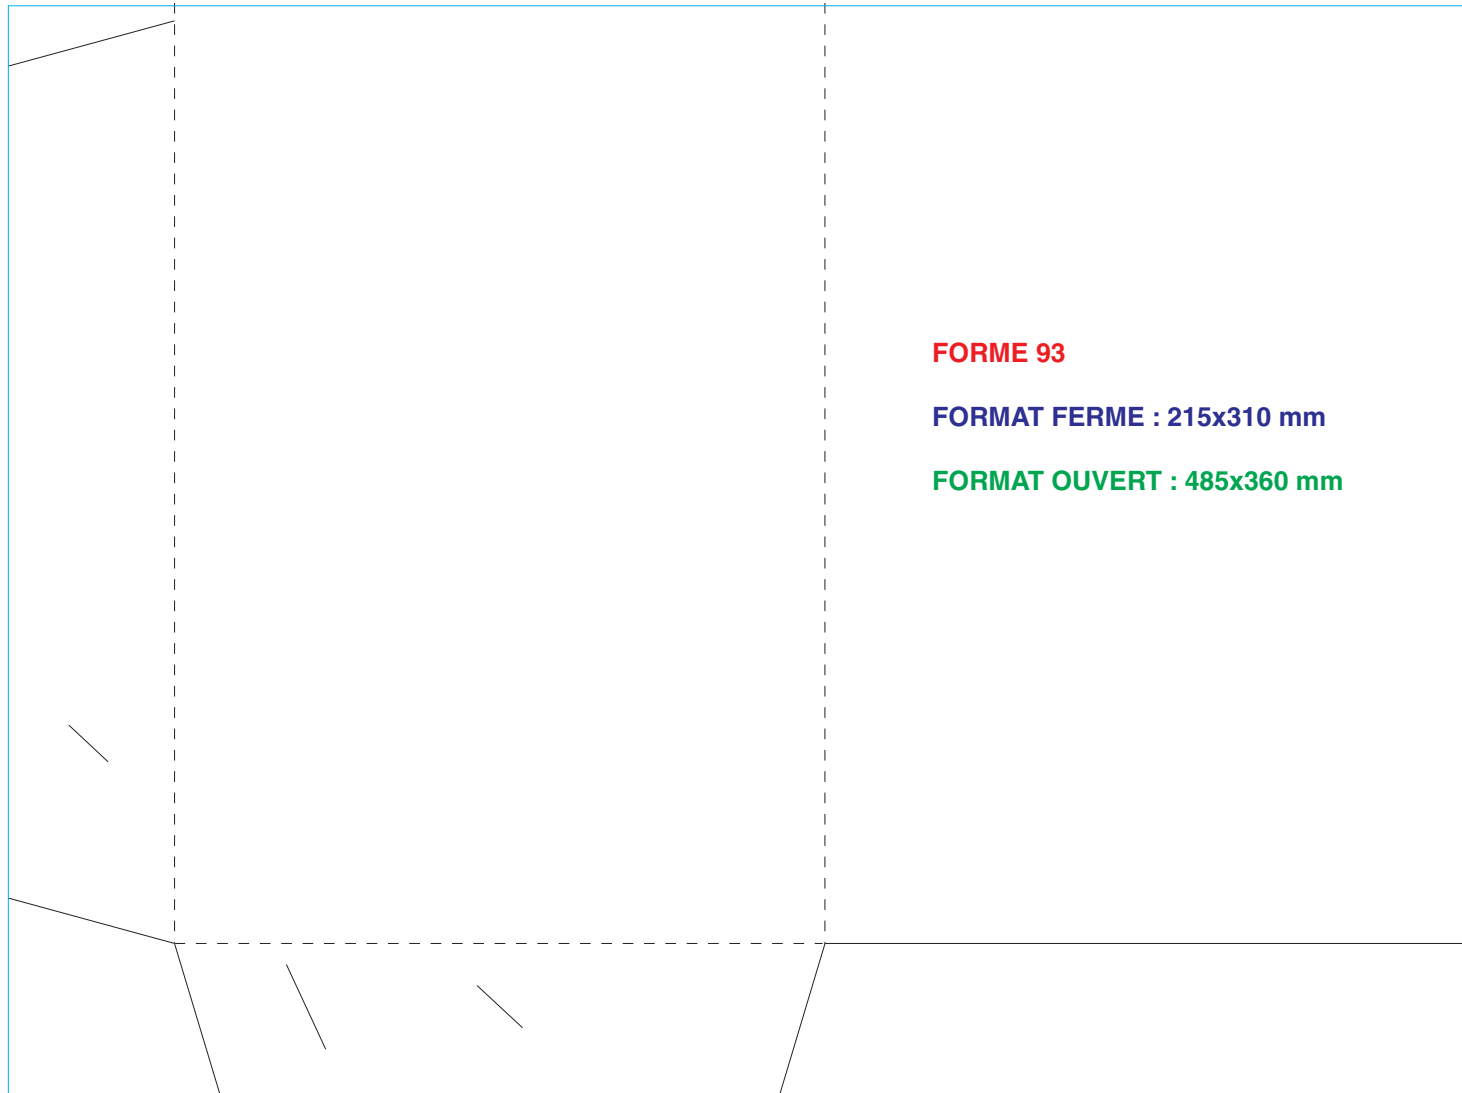

**FORMAT OUVERT : 538x588 mm**

**DOS : 24 - 18 - 6 mm**

**FORMAT OUVERT : 490x370 mm**

**FORME 73**

**FORMAT FERME : 215x300 mm**

**FORMAT OUVERT : 445x395 mm**

**FORME 83**

**FORMAT FERME : 220x305 mm**

**FORMAT OUVERT : 540x350 mm**

**FORME 88**

**FORMAT FERME : 217x305 mm**

**FORMAT OUVERT : 599x325 mm**

**FORME 105**

**FORMAT FERME : 220 x 310 mm**

**FORMAT OUVERT : 420 x 600 mm**

**FORME 115**

**FORMAT FERME : 220x305 mm**

**FORMAT OUVERT : 530x390 mm**

**FORMAT OUVERT : 658X360 mm**

**DOS : 2x5 mm**