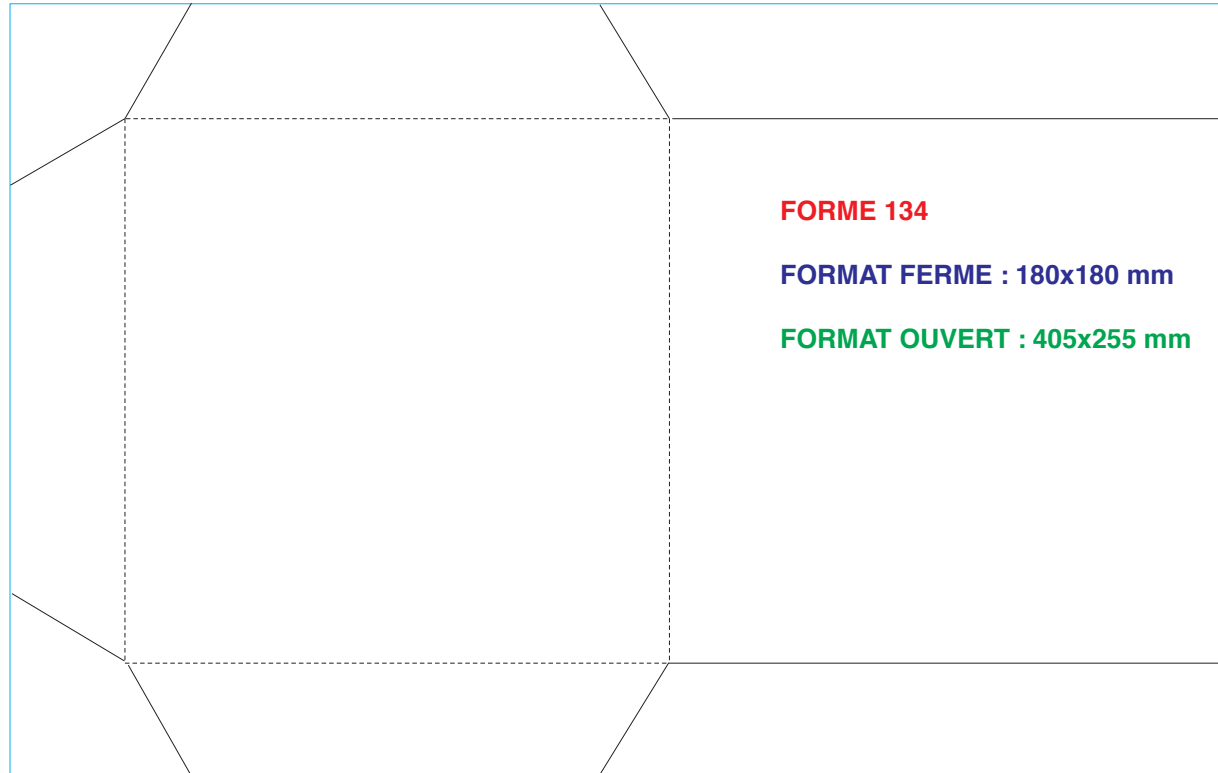

**FORMAT OUVERT : 538x588 mm**

**DOS : 24 - 18 - 6 mm**

**FORMAT OUVERT : 445x240 mm**

**FORME 34**

**FORMAT FERME : 210x215 mm**

**FORMAT OUVERT : 630x280 mm**

**FORME 124**

**FORMAT FERME : 110x155 mm**

**FORMAT OUVERT : 350x320 mm**

**DOS : 5 mm**

**FORME 125**

**FORMAT FERME : 150x310 mm**

**FORMAT OUVERT : 325x363 mm**

**FORME 134**

**FORMAT FERME : 180x180 mm**

**FORMAT OUVERT : 405x255 mm**

**FORME 173**

**FORMAT FERME : 240x330 mm**

**FORMAT OUVERT : 658X360 mm**

**DOS : 2x5 mm**