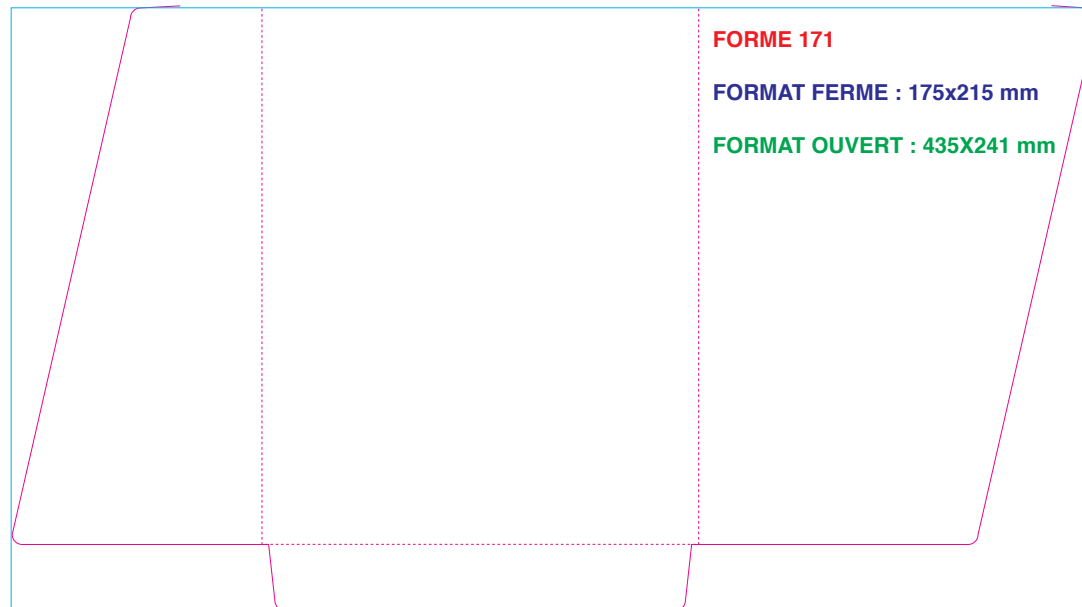

**FORMAT OUVERT : 538x588 mm**

**DOS : 24 - 18 - 6 mm**

**FORMAT OUVERT : 445x240 mm**

**FORME 34**

**FORMAT FERME : 210x215 mm**

**FORMAT OUVERT : 630x280 mm**

**FORME 124**

**FORMAT FERME : 110x155 mm**

**FORMAT OUVERT : 350x320 mm**

**DOS : 5 mm**

**FORME 125**

**FORMAT FERME : 150x310 mm**

**FORMAT OUVERT : 325x363 mm**

**FORME 134**

**FORMAT FERME : 180x180 mm**

**FORMAT OUVERT : 405x255 mm**

**FORME 173**

**FORMAT FERME : 240x330 mm**

**FORMAT OUVERT : 658X360 mm**

**DOS : 2x5 mm**