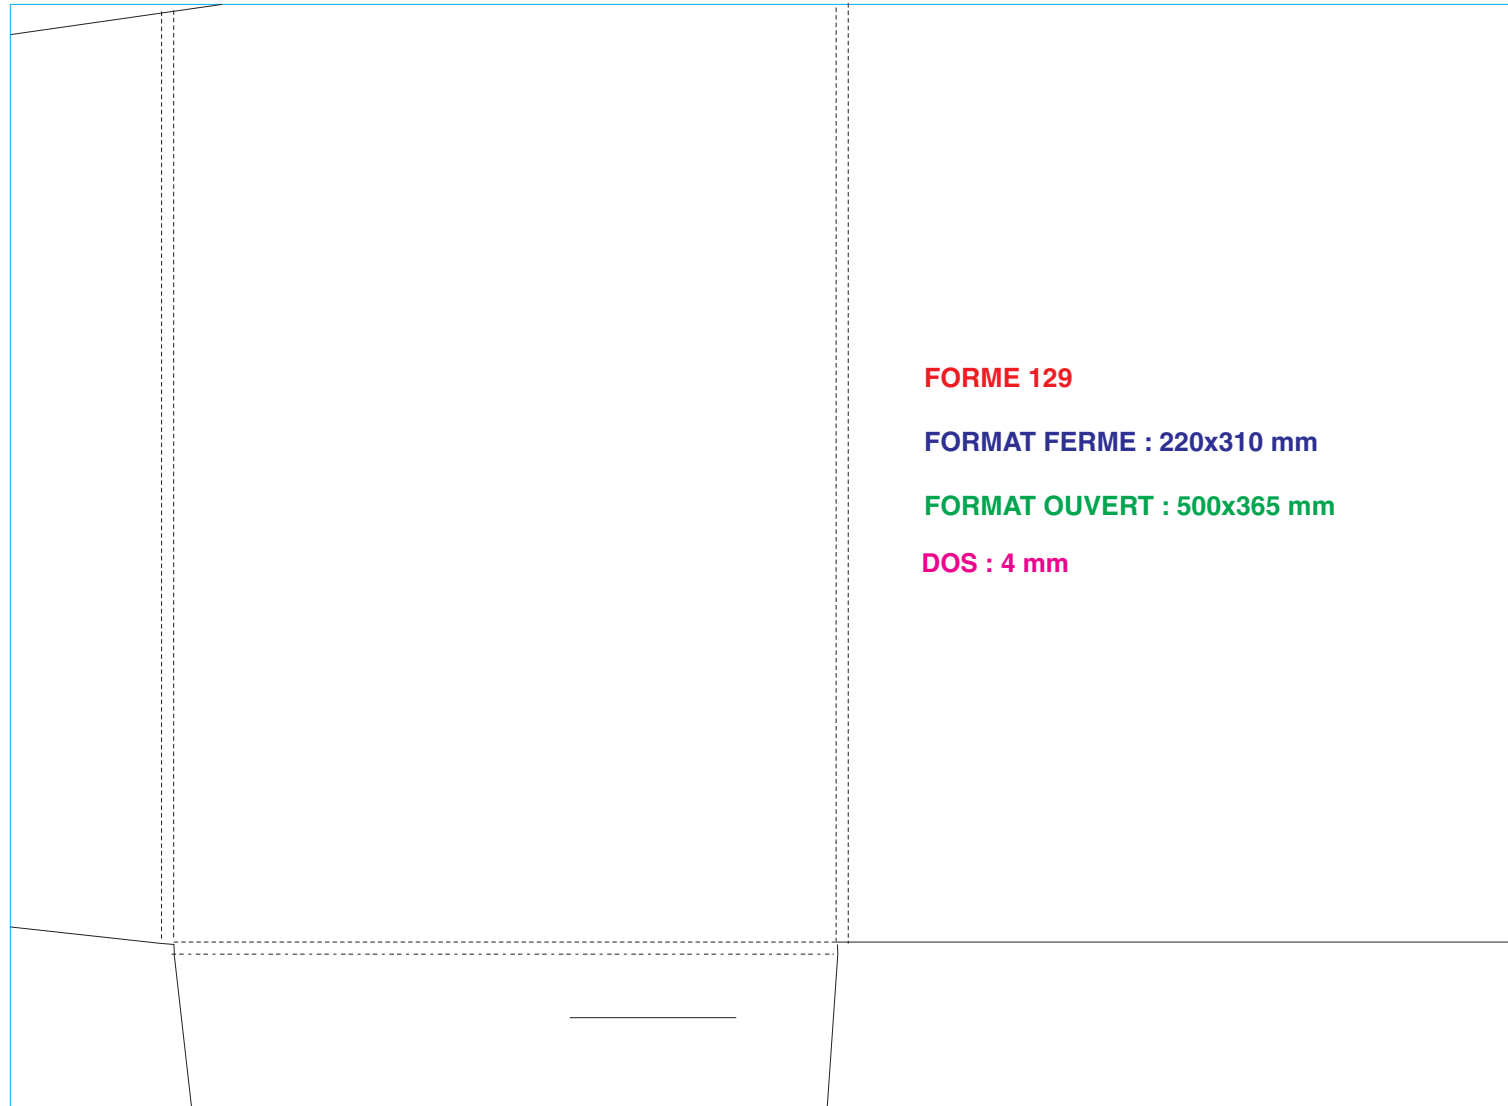

# A4 Vertical 2 volets avec dos

**FORME 19**

**FORMAT FERME : 220x306 mm**

**FORMAT OUVERT : 530x466 mm**

**DOS : 2x5 mm**

**FORME 47**

**FORMAT FERME : 220x305 mm**

**FORMAT OUVERT : 620x390 mm**

**DOS : 8 mm - dos rabat 7 mm**

**FORME 119**

**FORMAT FERME : 220x310 mm**

**FORMAT OUVERT : 505x378 mm**

**DOS : 3 mm**

**FORME 132**

**FORMAT FERME : 215x300 mm**

**FORMAT OUVERT : 485x350 mm**

**DOS : 5 mm**

**FORME 137**

**FORMAT FERME : 225x315 mm**

**FORMAT OUVERT : 510x370 mm**

**DOS : 5 mm**

**FORME 139**

**FORMAT FERME : 305x215 mm**

**FORMAT OUVERT : 605x435 mm**

**FORMAT OUVERT : 538x588 mm**

**DOS : 24 - 18 - 6 mm**