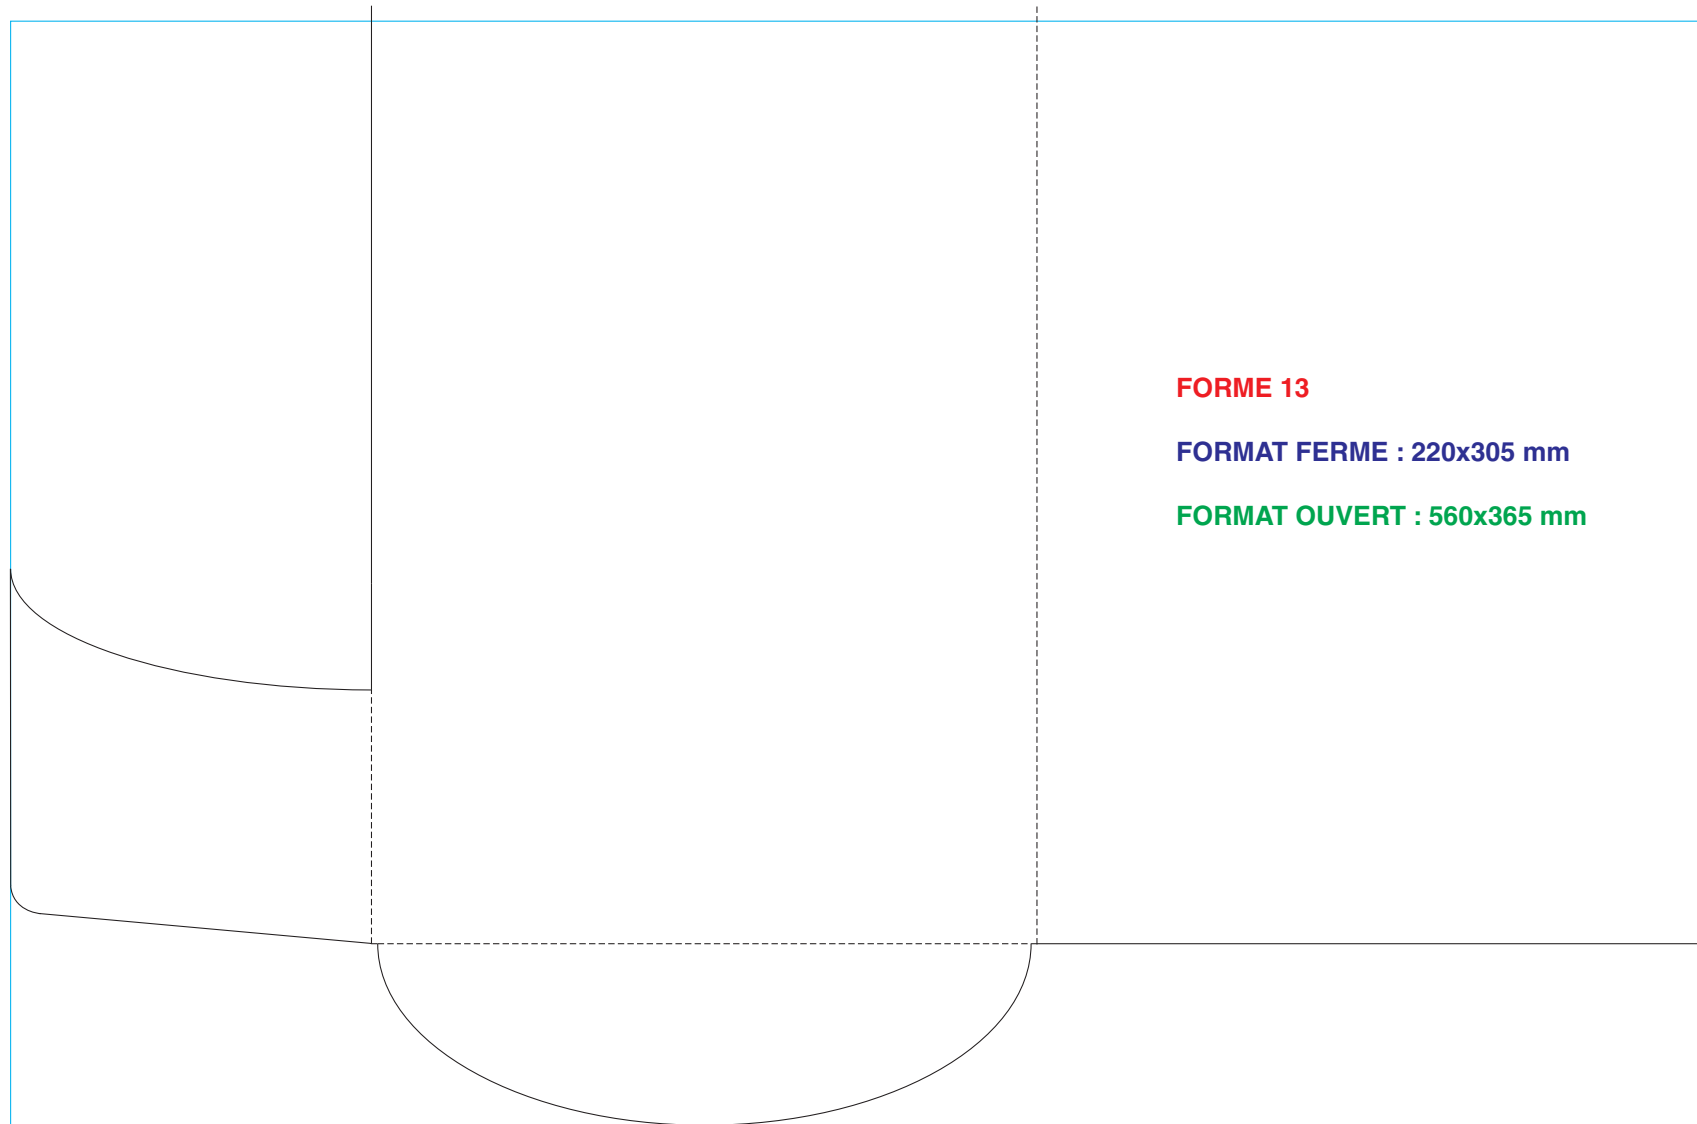

FORME 13

FORMAT FERME : 220x305 mm

FORMAT OUVERT : 560x365 mm