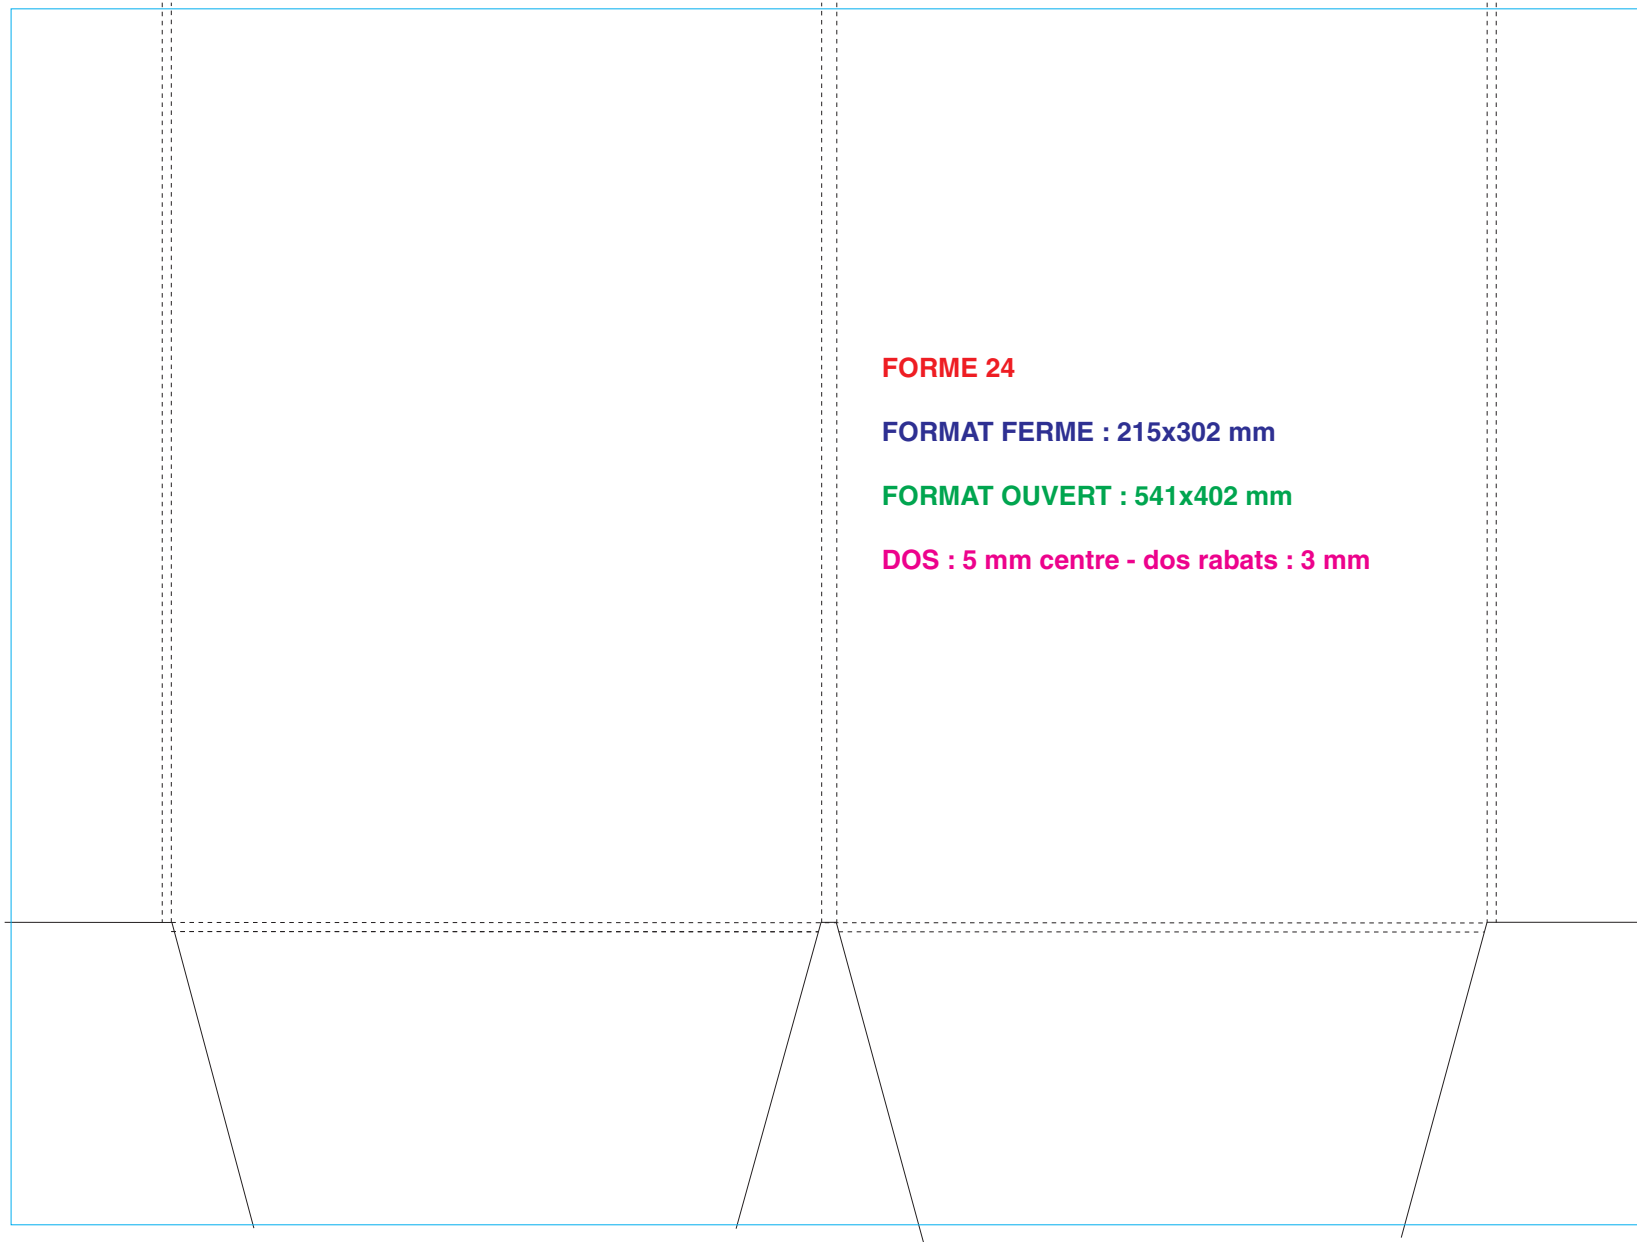

# A4 Vertical 2 volets avec dos

**FORME 19**

**FORMAT FERME : 220x306 mm**

**FORMAT OUVERT : 530x466 mm**

**DOS : 2x5 mm**

**FORME 47**

**FORMAT FERME : 220x305 mm**

**FORMAT OUVERT : 620x390 mm**

**DOS : 4 mm**

**FORME 74**

**FORMAT FERME : 220x315 mm**

**FORMAT OUVERT : 530x390 mm**

**DOS : 15 mm**

**FORME 78**

**FORMAT FERME : 220x305 mm**

**FORMAT OUVERT : 474x371 mm**

**DOS : 4 mm**

**FORME 79**

**FORMAT FERME : 220x315 mm**

**FORMAT OUVERT : 530x475 mm**

**DOS : double 2x5 mm**

**FORME 89**

**FORMAT FERME : 225x315 mm**

**FORMAT OUVERT : 630x405 mm**

**FORMAT OUVERT : 538x588 mm**

**DOS : 24 - 18 - 6 mm**