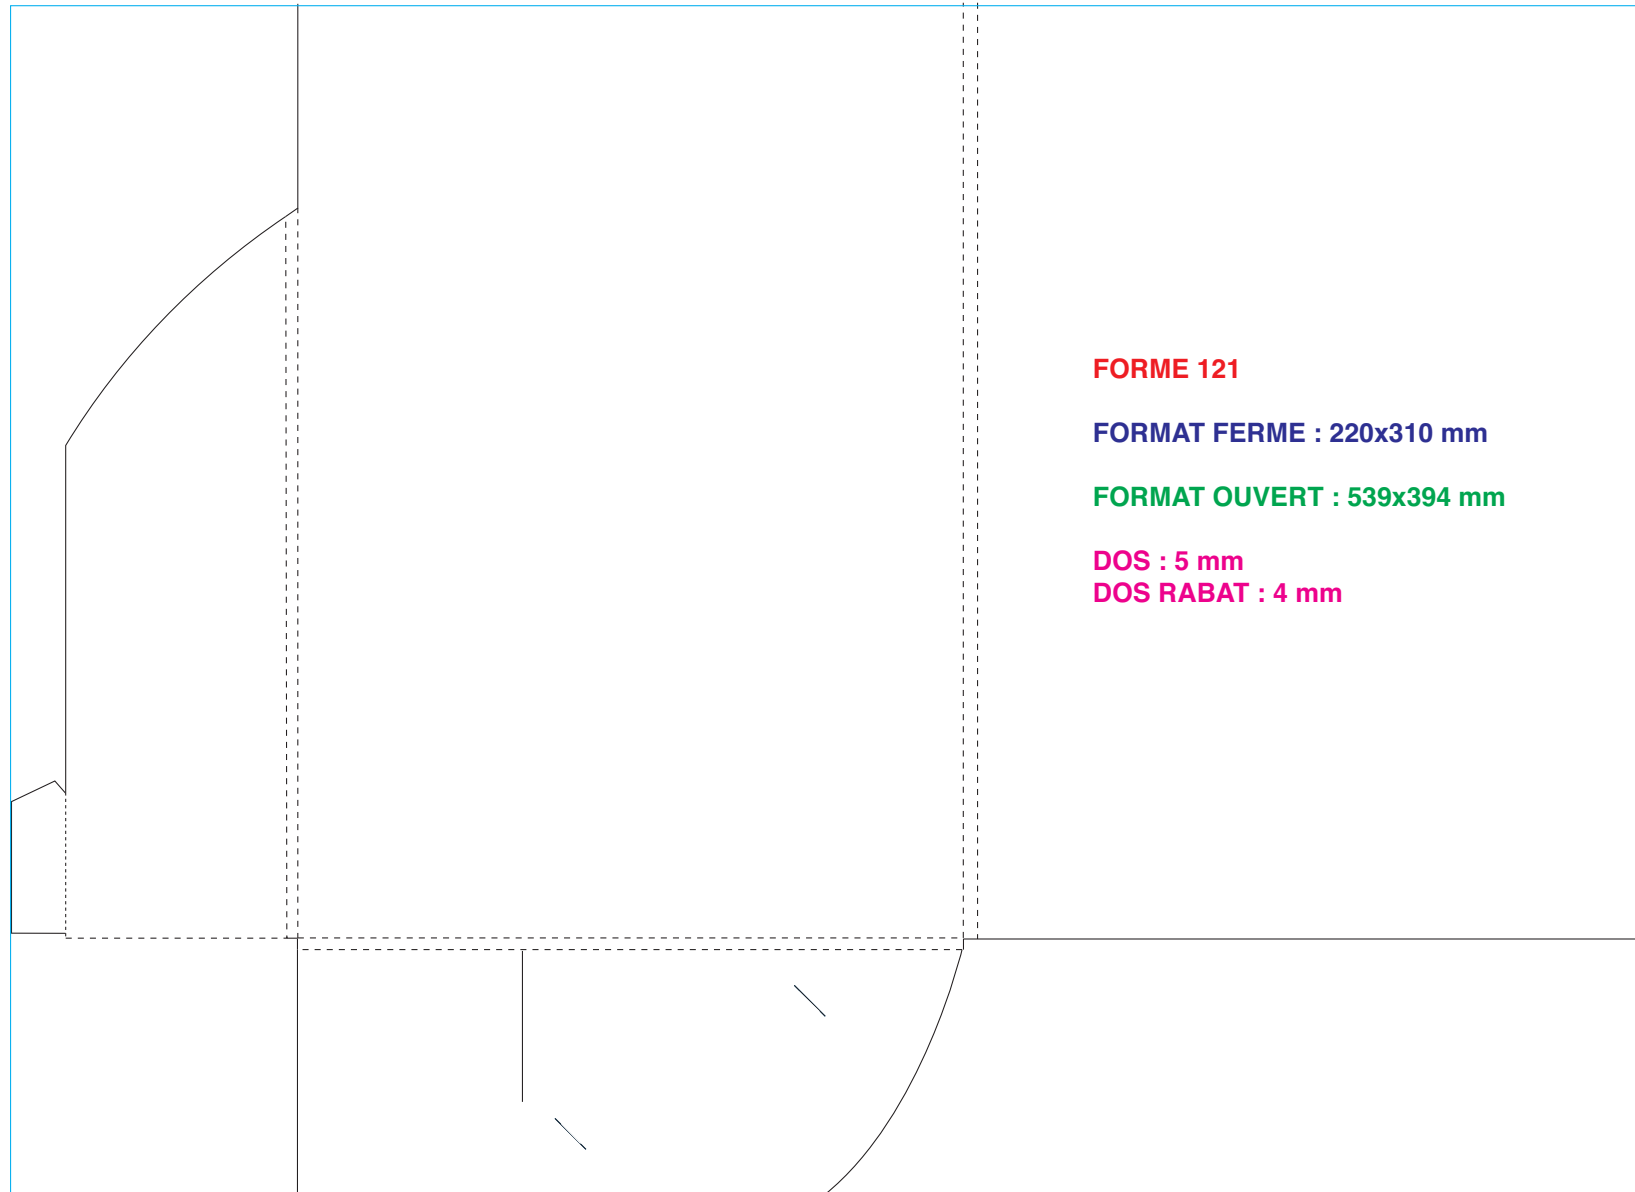

# A4 Vertical 2 volets avec dos

**FORME 19**

**FORMAT FERME : 220x306 mm**

**FORMAT OUVERT : 530x466 mm**

**DOS : 2x5 mm**

**FORME 47**

**FORMAT FERME : 220x305 mm**

**FORMAT OUVERT : 620x390 mm**

**DOS : 8 mm - dos rabat 7 mm**

**FORME 119**

**FORMAT FERME : 220x310 mm**

**FORMAT OUVERT : 505x378 mm**

**DOS : 3 mm**

**FORME 132**

**FORMAT FERME : 215x300 mm**

**FORMAT OUVERT : 485x350 mm**

**DOS : 5 mm**

**FORME 137**

**FORMAT FERME : 225x315 mm**

**FORMAT OUVERT : 510x370 mm**

**DOS : 5 mm**

**FORME 139**

**FORMAT FERME : 305x215 mm**

**FORMAT OUVERT : 605x435 mm**

**FORMAT OUVERT : 538x588 mm**

**DOS : 24 - 18 - 6 mm**