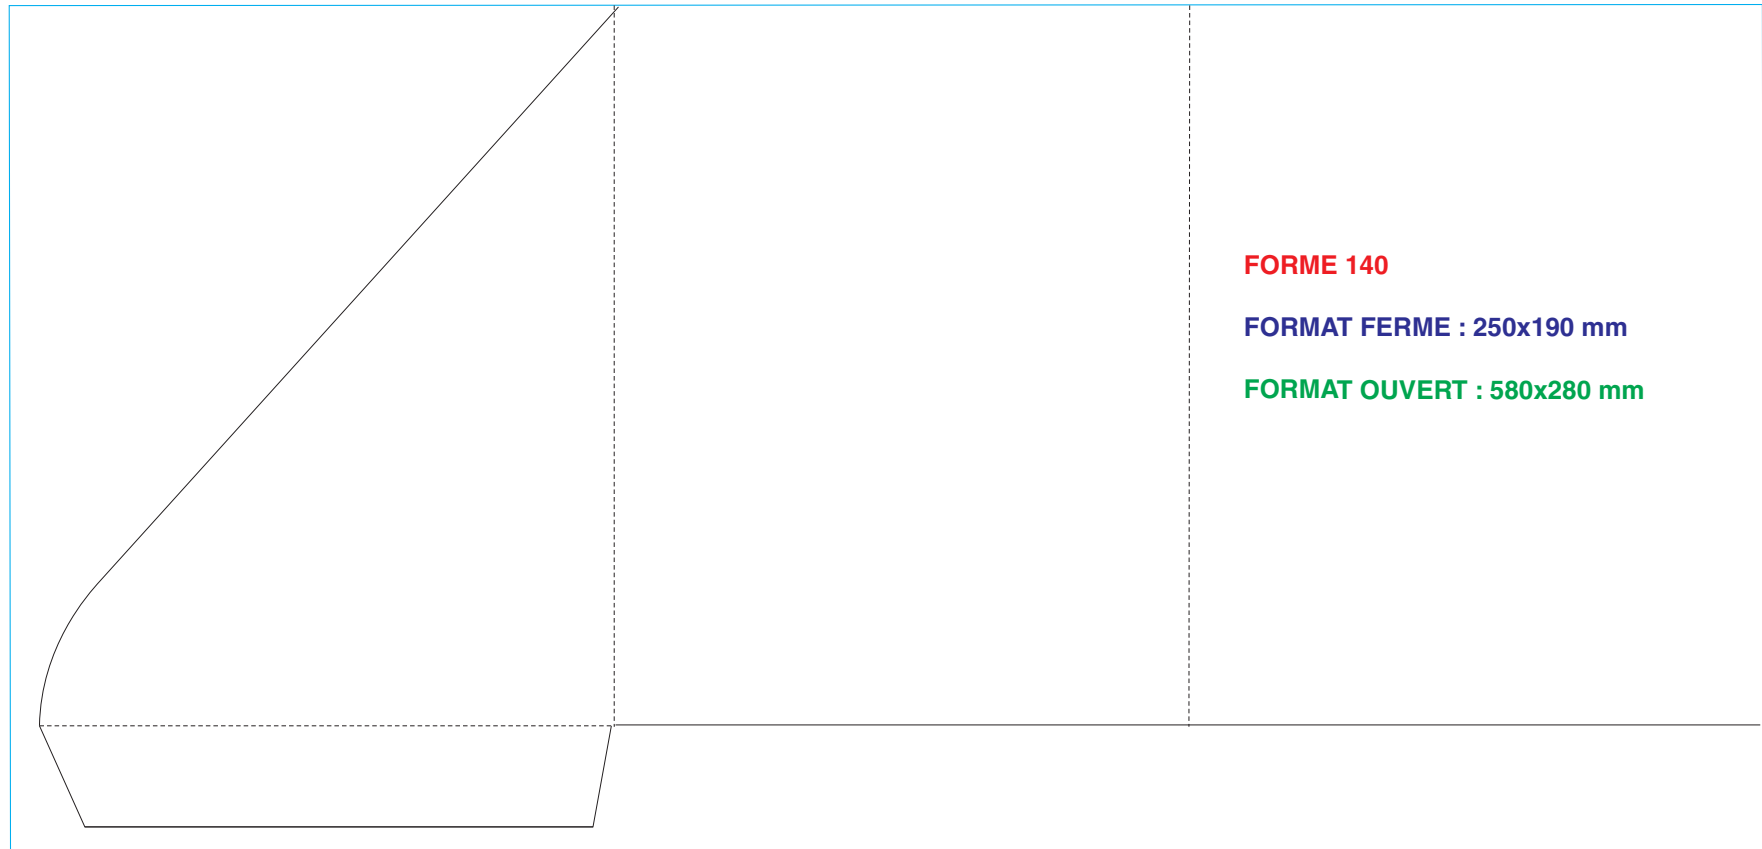

**FORMAT OUVERT : 538x588 mm**

**DOS : 24 - 18 - 6 mm**

**FORMAT OUVERT : 445x240 mm**

**FORME 34**

**FORMAT FERME : 210x215 mm**

**FORMAT OUVERT : 630x280 mm**

**FORME 124**

**FORMAT FERME : 110x155 mm**

**FORMAT OUVERT : 350x320 mm**

**DOS : 5 mm**

**FORME 125**

**FORMAT FERME : 150x310 mm**

**FORMAT OUVERT : 325x363 mm**

**FORME 134**

**FORMAT FERME : 180x180 mm**

**FORMAT OUVERT : 405x255 mm**

**FORME 173**

**FORMAT FERME : 240x330 mm**

**FORMAT OUVERT : 658X360 mm**

**DOS : 2x5 mm**