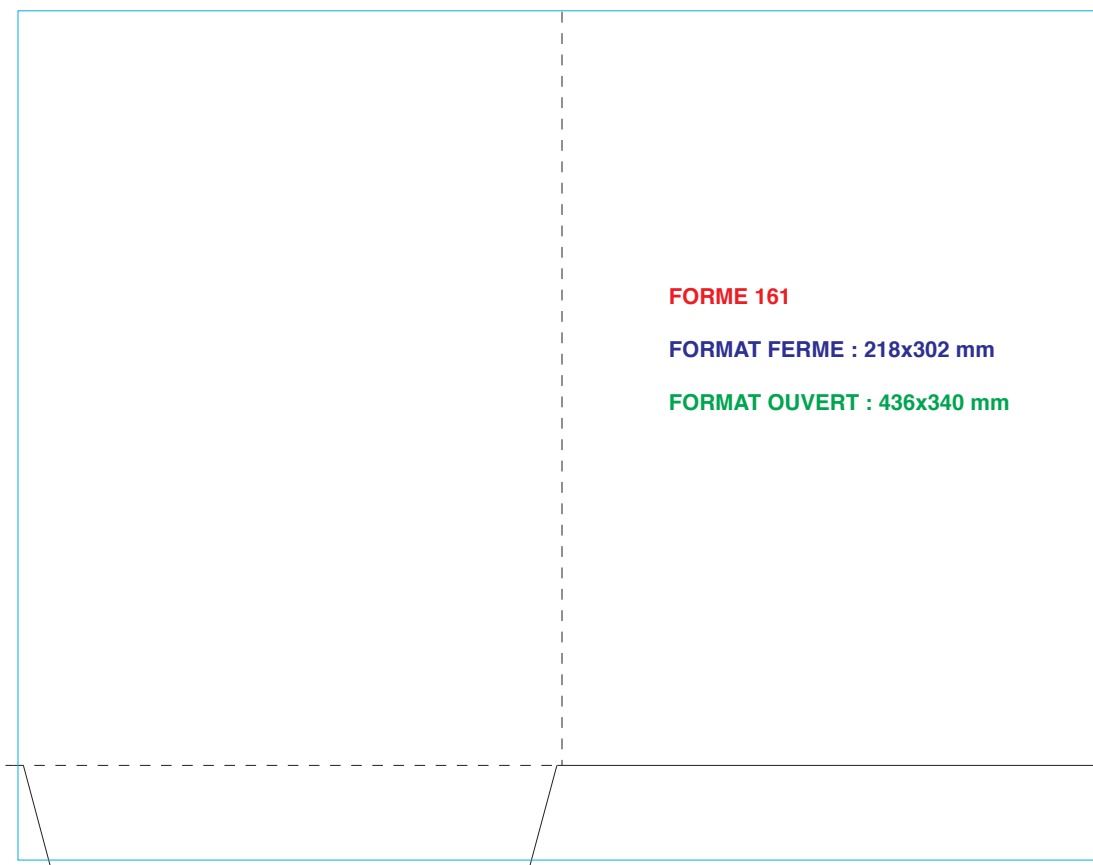

**FORMAT OUVERT : 538x588 mm**

**DOS : 24 - 18 - 6 mm**

**FORMAT FERME : 217x305 mm**

**FORMAT OUVERT : 599x325 mm**

**FORME 105**

**FORMAT FERME : 220 x 310 mm**

**FORMAT OUVERT : 420 x 600 mm**

**FORME 115**

**FORMAT FERME : 220x305 mm**

**FORMAT OUVERT : 530x390 mm**

**FORMAT OUVERT : 445x240 mm**

**FORME 34**

**FORMAT FERME : 210x215 mm**

**FORMAT OUVERT : 630x280 mm**

**FORME 124**

**FORMAT FERME : 110x155 mm**

**FORMAT OUVERT : 350x320 mm**

**DOS : 5 mm**

**FORMAT OUVERT : 658X360 mm**

**DOS : 2x5 mm**