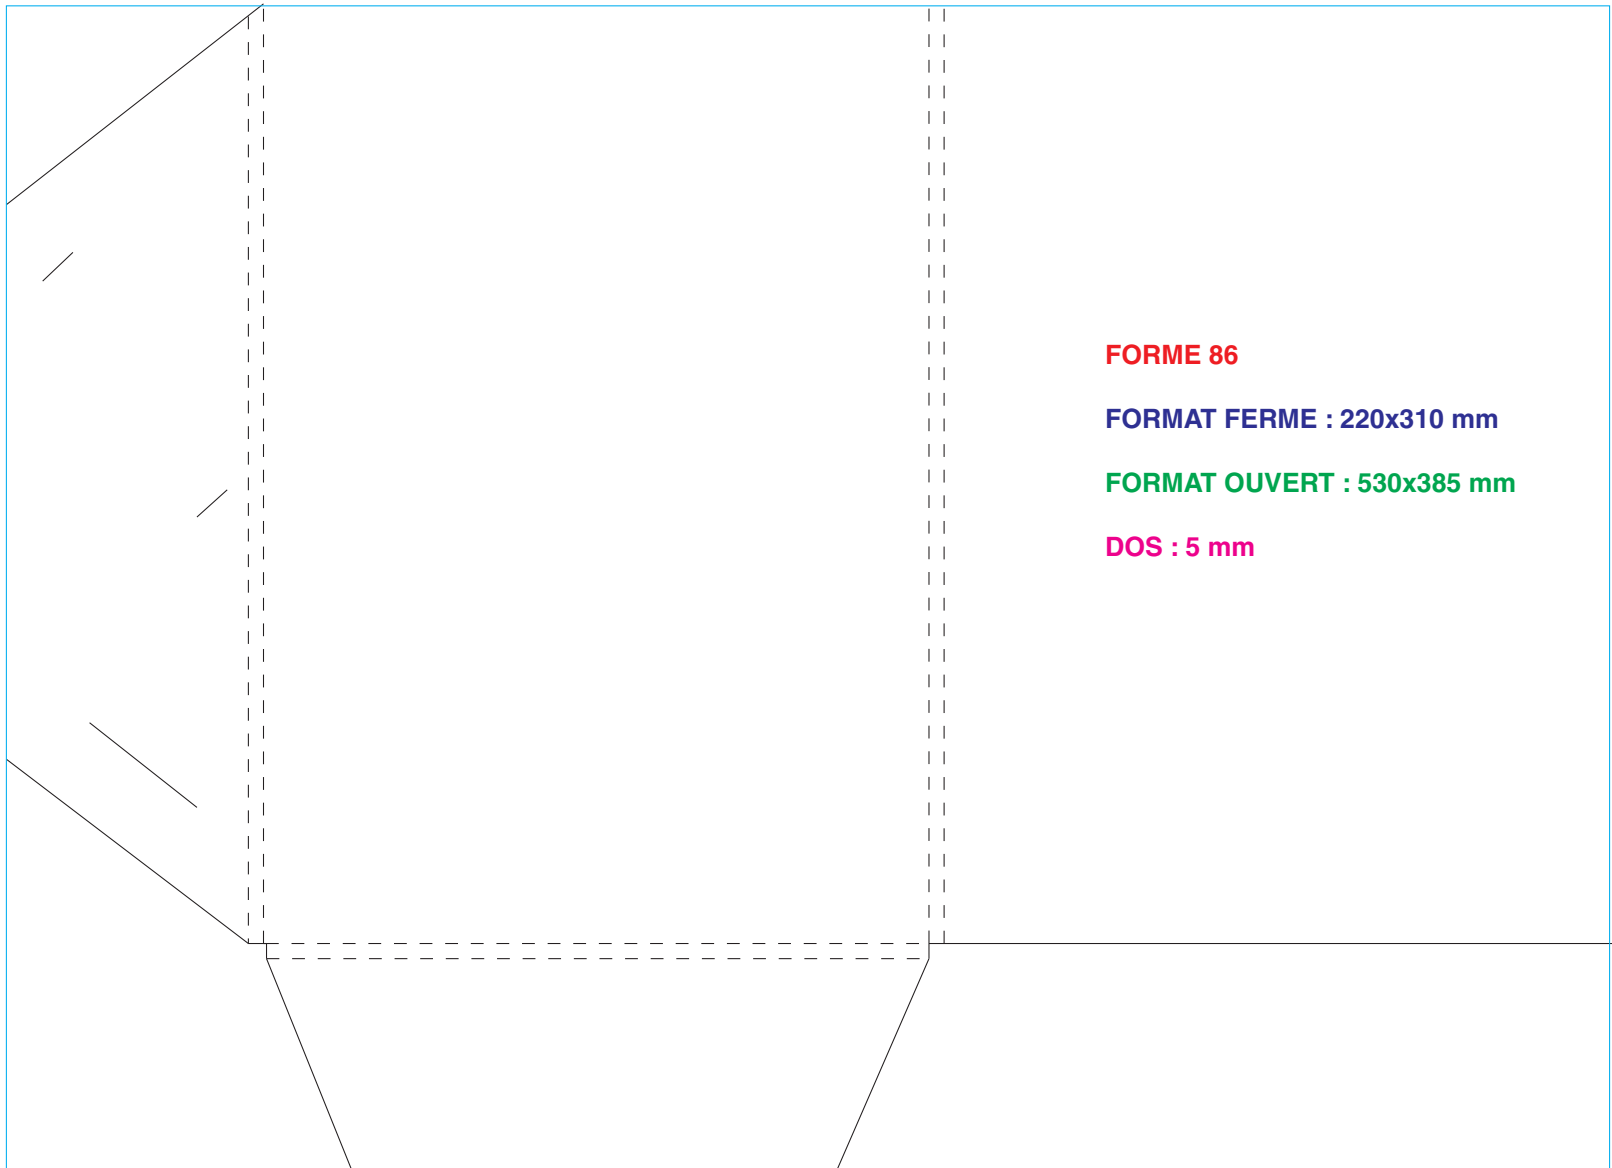

# A4 Vertical 2 volets avec dos

**FORME 19**

**FORMAT FERME : 220x306 mm**

**FORMAT OUVERT : 530x466 mm**

**DOS : 2x5 mm**

**FORME 47**

**FORMAT FERME : 220x305 mm**

**FORMAT OUVERT : 620x390 mm**

**DOS : 4 mm**

**FORME 79**

**FORMAT FERME : 220x315 mm**

**FORMAT OUVERT : 530x475 mm**

**DOS : double 2x5 mm**

**FORME 89**

**FORMAT FERME : 225x315 mm**

**FORMAT OUVERT : 630x405 mm**

**FORMAT OUVERT : 538x588 mm**

**DOS : 24 - 18 - 6 mm**