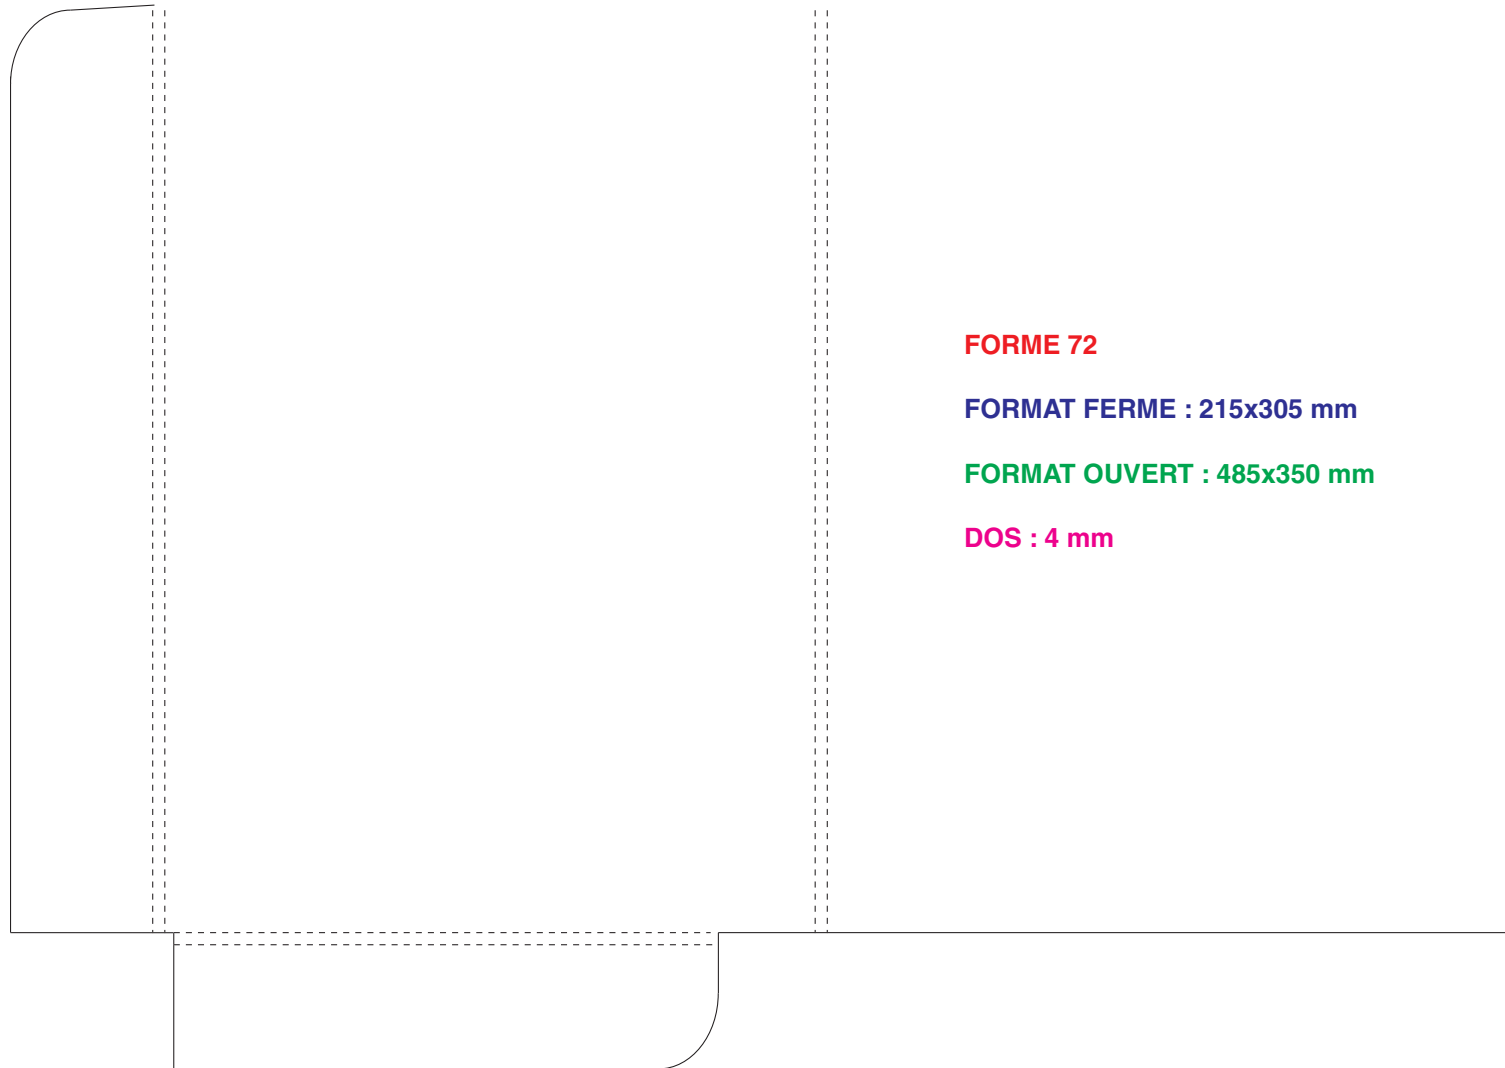

FORME 72

FORMAT FERME : 215x305 mm

FORMAT OUVERT : 485x350 mm

DOS : 4 mm