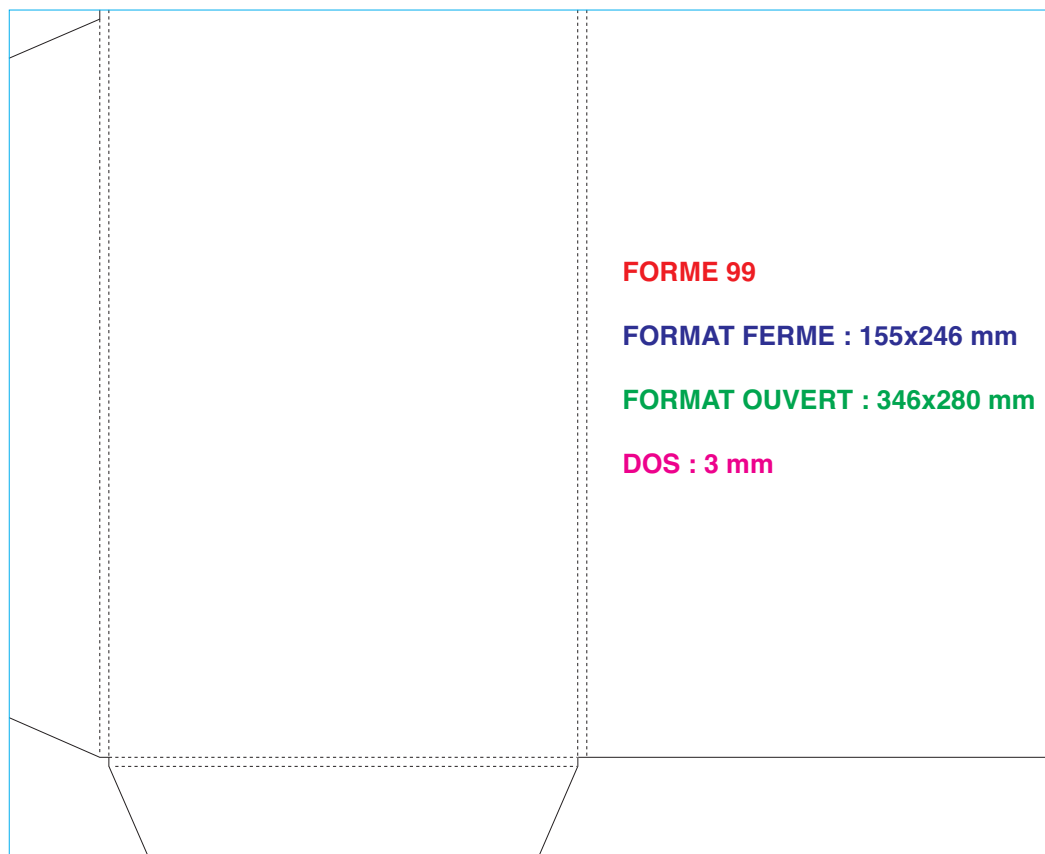

**DOS : 8,8 mm**

**FORME 48**

**FORMAT FERME : 250x370 mm**

**FORMAT OUVERT : 570x440 mm**

**FORME 70**

**FORMAT FERME : 251x330 mm**

**FORMAT OUVERT : 632x425 mm**

**DOS : 5 mm**

**FORME 59**

**FORMAT FERME : 245x302 mm**

**FORMAT OUVERT : 595x402 mm**

**FORME 60**

**FORMAT FERME : 270x380 mm**

**FORMAT OUVERT : 555x435 mm**

**FORME 69**

**FORMAT FERME : 101x210 mm**

**FORMAT OUVERT : 445x240 mm**

**FORME 34**

**FORMAT FERME : 210x215 mm**

**FORMAT OUVERT : 630x280 mm**

**FORME 124**

**FORMAT FERME : 110x155 mm**

**FORMAT OUVERT : 350x320 mm**

**DOS : 5 mm**

**FORMAT OUVERT : 658X360 mm**

**DOS : 2x5 mm**