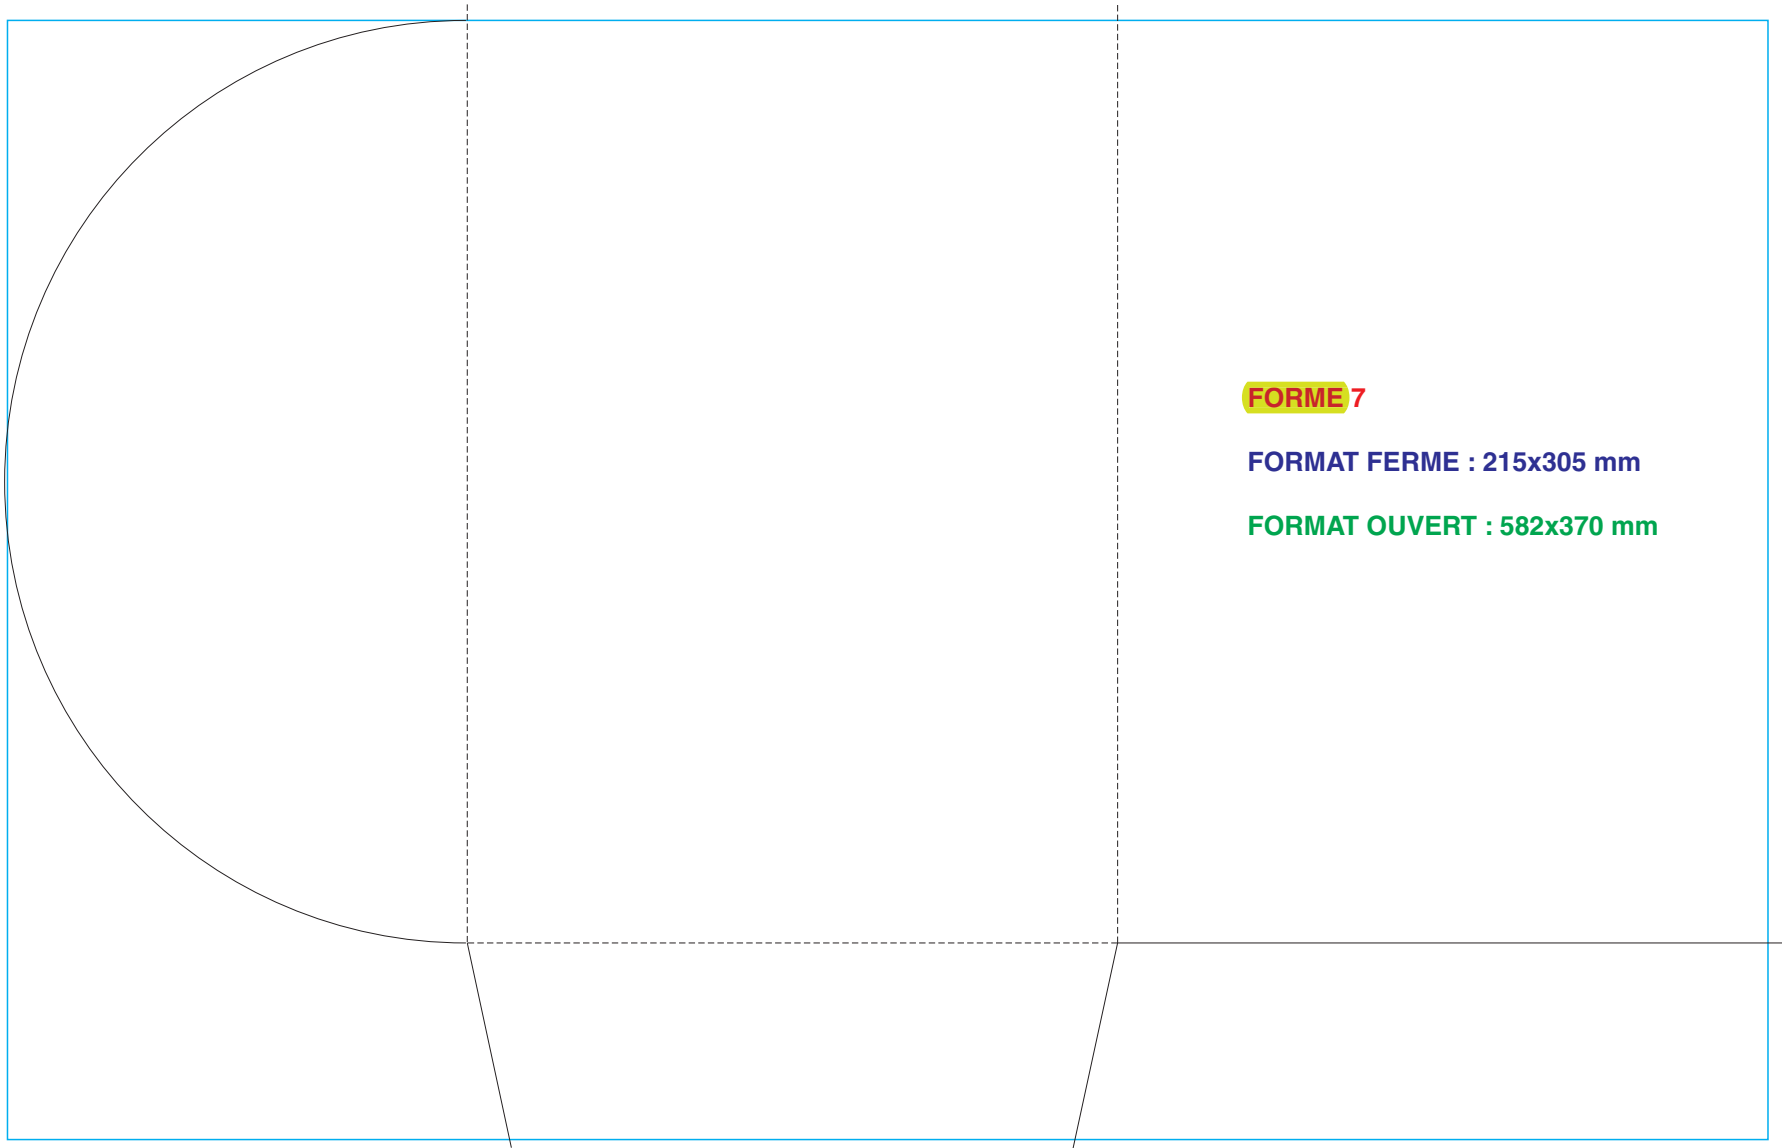

A4 Vertical 2 volets sans dos

FORME 7

FORMAT FERME : 215x305 mm

FORMAT OUVERT : 582x370 mm