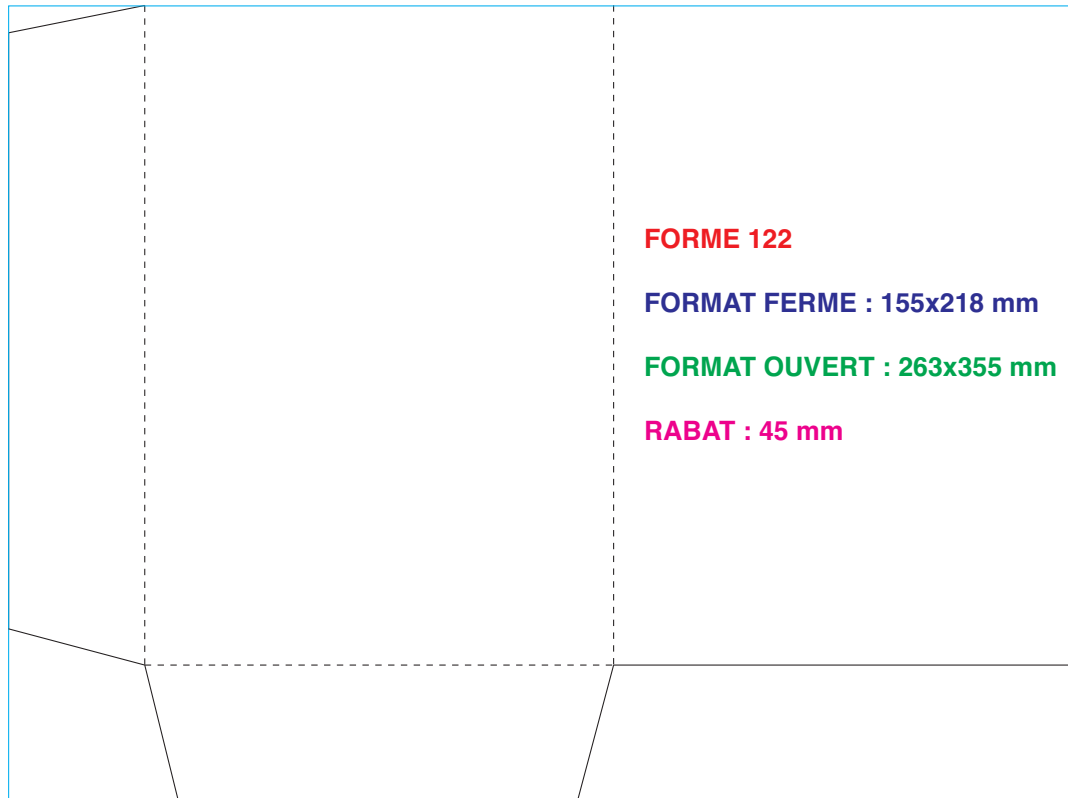

**FORME 59**

**FORMAT FERME : 245x302 mm**

**FORMAT OUVERT : 595x402 mm**

**FORME 60**

**FORMAT FERME : 270x380 mm**

**FORMAT OUVERT : 555x435 mm**

**FORME 69**

**FORMAT FERME : 101x210 mm**

**FORMAT OUVERT : 445x240 mm**

**FORME 34**

**FORMAT FERME : 210x215 mm**

**FORMAT OUVERT : 630x280 mm**

**FORME 124**

**FORMAT FERME : 110x155 mm**

**FORMAT OUVERT : 350x320 mm**

**DOS : 5 mm**

**FORME 125**

**FORMAT FERME : 150x310 mm**

**FORMAT OUVERT : 325x363 mm**

**FORME 134**

**FORMAT FERME : 180x180 mm**

**FORMAT OUVERT : 405x255 mm**

**FORME 173**

**FORMAT FERME : 240x330 mm**

**FORMAT OUVERT : 658X360 mm**

**DOS : 2x5 mm**