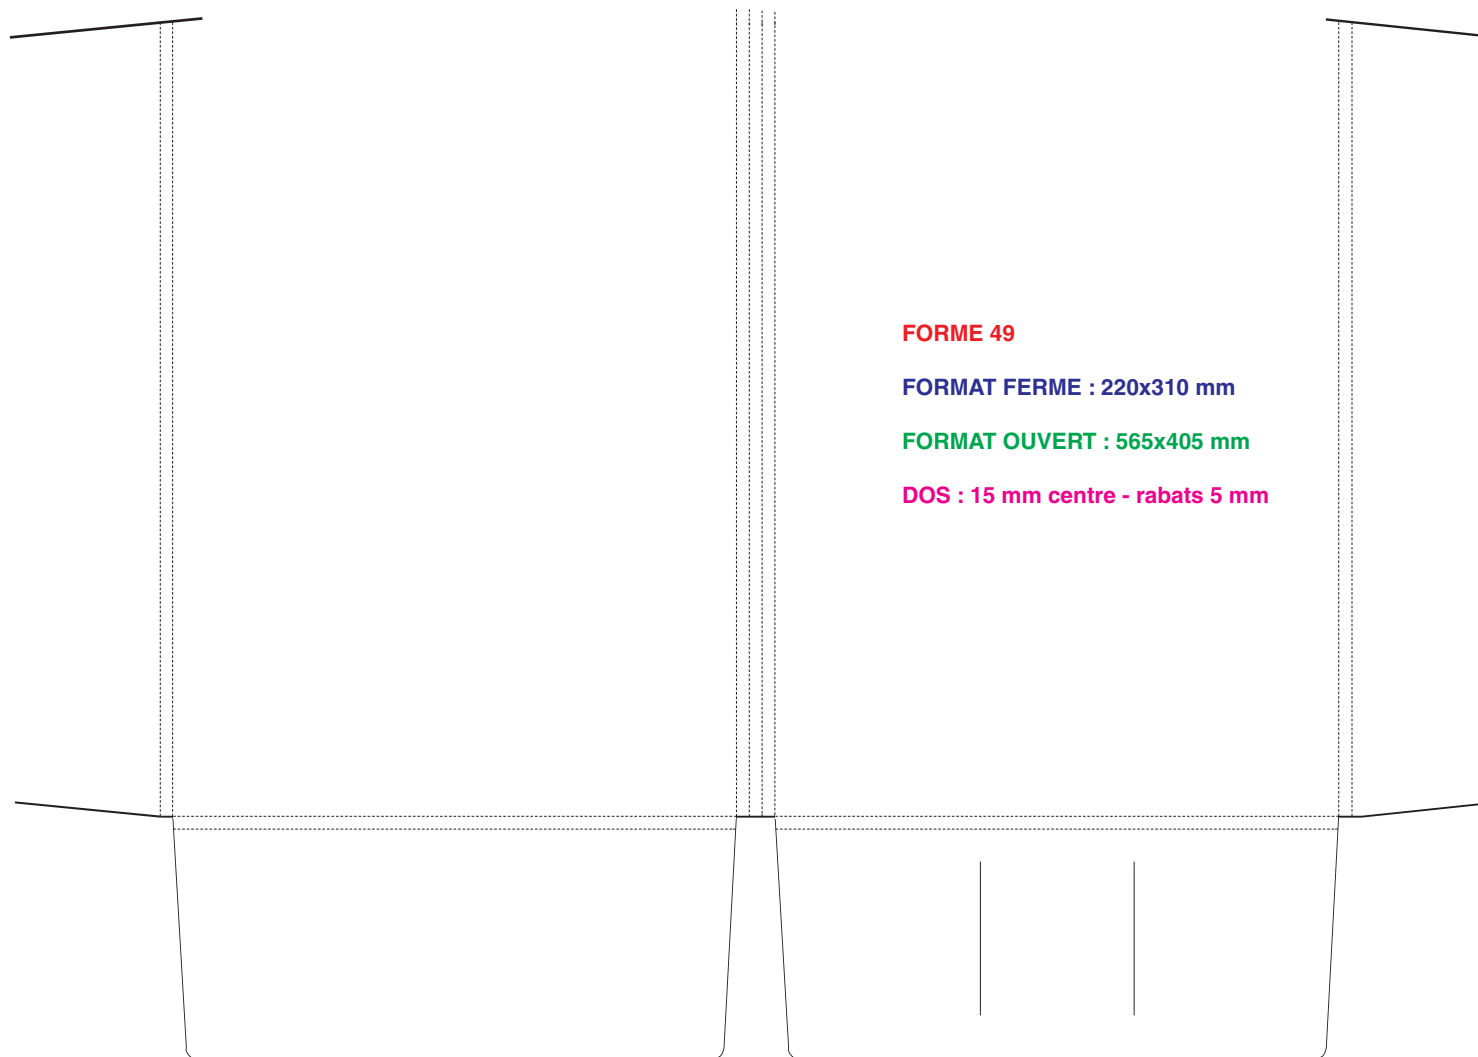

# A4 Vertical 2 volets avec dos

**FORME 19**

**FORMAT FERME : 220x306 mm**

**FORMAT OUVERT : 530x466 mm**

**DOS : 2x5 mm**

**FORME 47**

**FORMAT FERME : 220x305 mm**

**FORMAT OUVERT : 620x390 mm**

**DOS : 10 mm centre - rabats 5 mm**

**FORME 62**

**FORMAT FERME : 215x300 mm**

**FORMAT OUVERT : 510x420 mm**

**DOS : 10 mm**

**FORME 72**

**FORMAT FERME : 215x305 mm**

**FORMAT OUVERT : 485x350 mm**

**DOS : 4 mm**

**FORME 79**

**FORMAT FERME : 220x315 mm**

**FORMAT OUVERT : 530x475 mm**

**DOS : double 2x5 mm**

**FORME 89**

**FORMAT FERME : 225x315 mm**

**FORMAT OUVERT : 630x405 mm**

**FORMAT OUVERT : 538x588 mm**

**DOS : 24 - 18 - 6 mm**