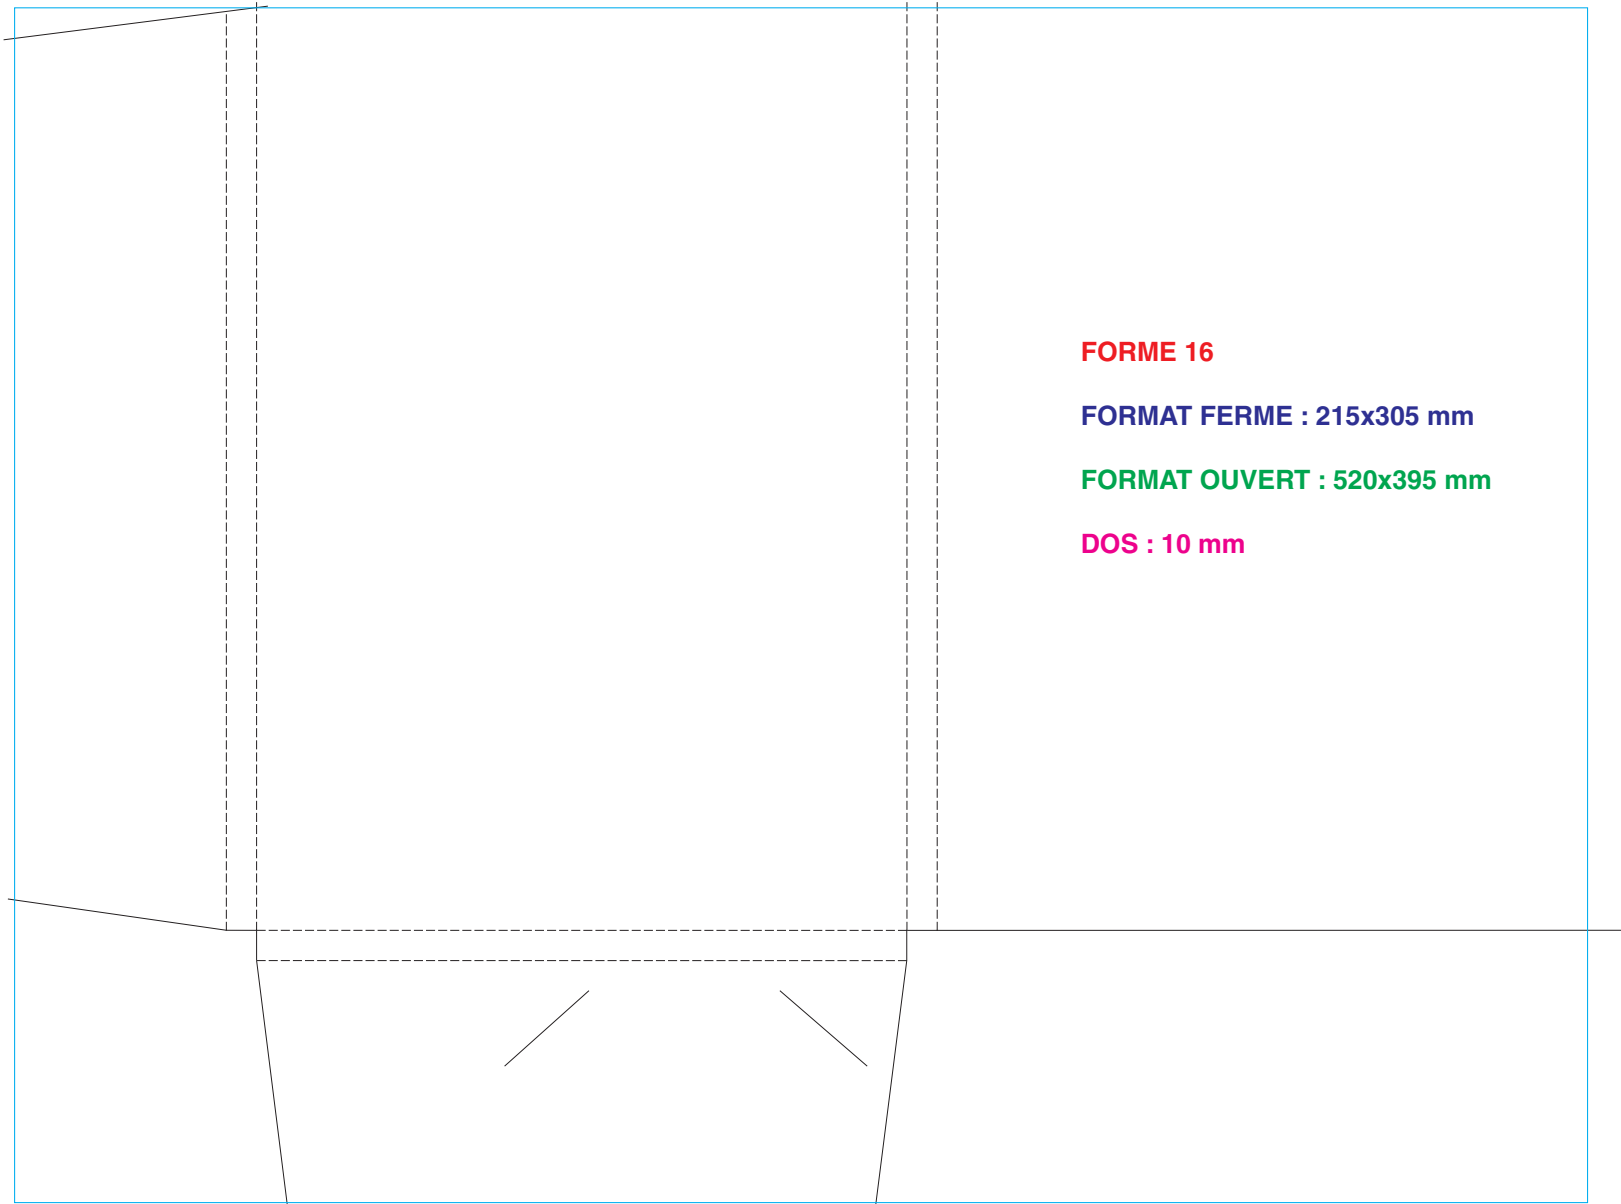

# A4 Vertical 2 volets avec dos

**FORME 19**

**FORMAT FERME : 220x306 mm**

**FORMAT OUVERT : 530x466 mm**

**DOS : 2x5 mm**

**FORME 47**

**FORMAT FERME : 220x305 mm**

**FORMAT OUVERT : 620x390 mm**

**DOS : 4 mm**

**FORME 79**

**FORMAT FERME : 220x315 mm**

**FORMAT OUVERT : 530x475 mm**

**DOS : double 2x5 mm**

**FORME 89**

**FORMAT FERME : 225x315 mm**

**FORMAT OUVERT : 630x405 mm**

**DOS : 18 mm (4x4,5 mm)**

**FORME 102**

**FORMAT FERME : 225x315 mm**

**FORMAT OUVERT : 528 x 389 mm**

**DOS : 4 mm**

**FORME 110**

**FORMAT FERME : 215x305 mm**

**FORMAT OUVERT : 490x410 mm**

**FORMAT OUVERT : 538x588 mm**

**DOS : 24 - 18 - 6 mm**