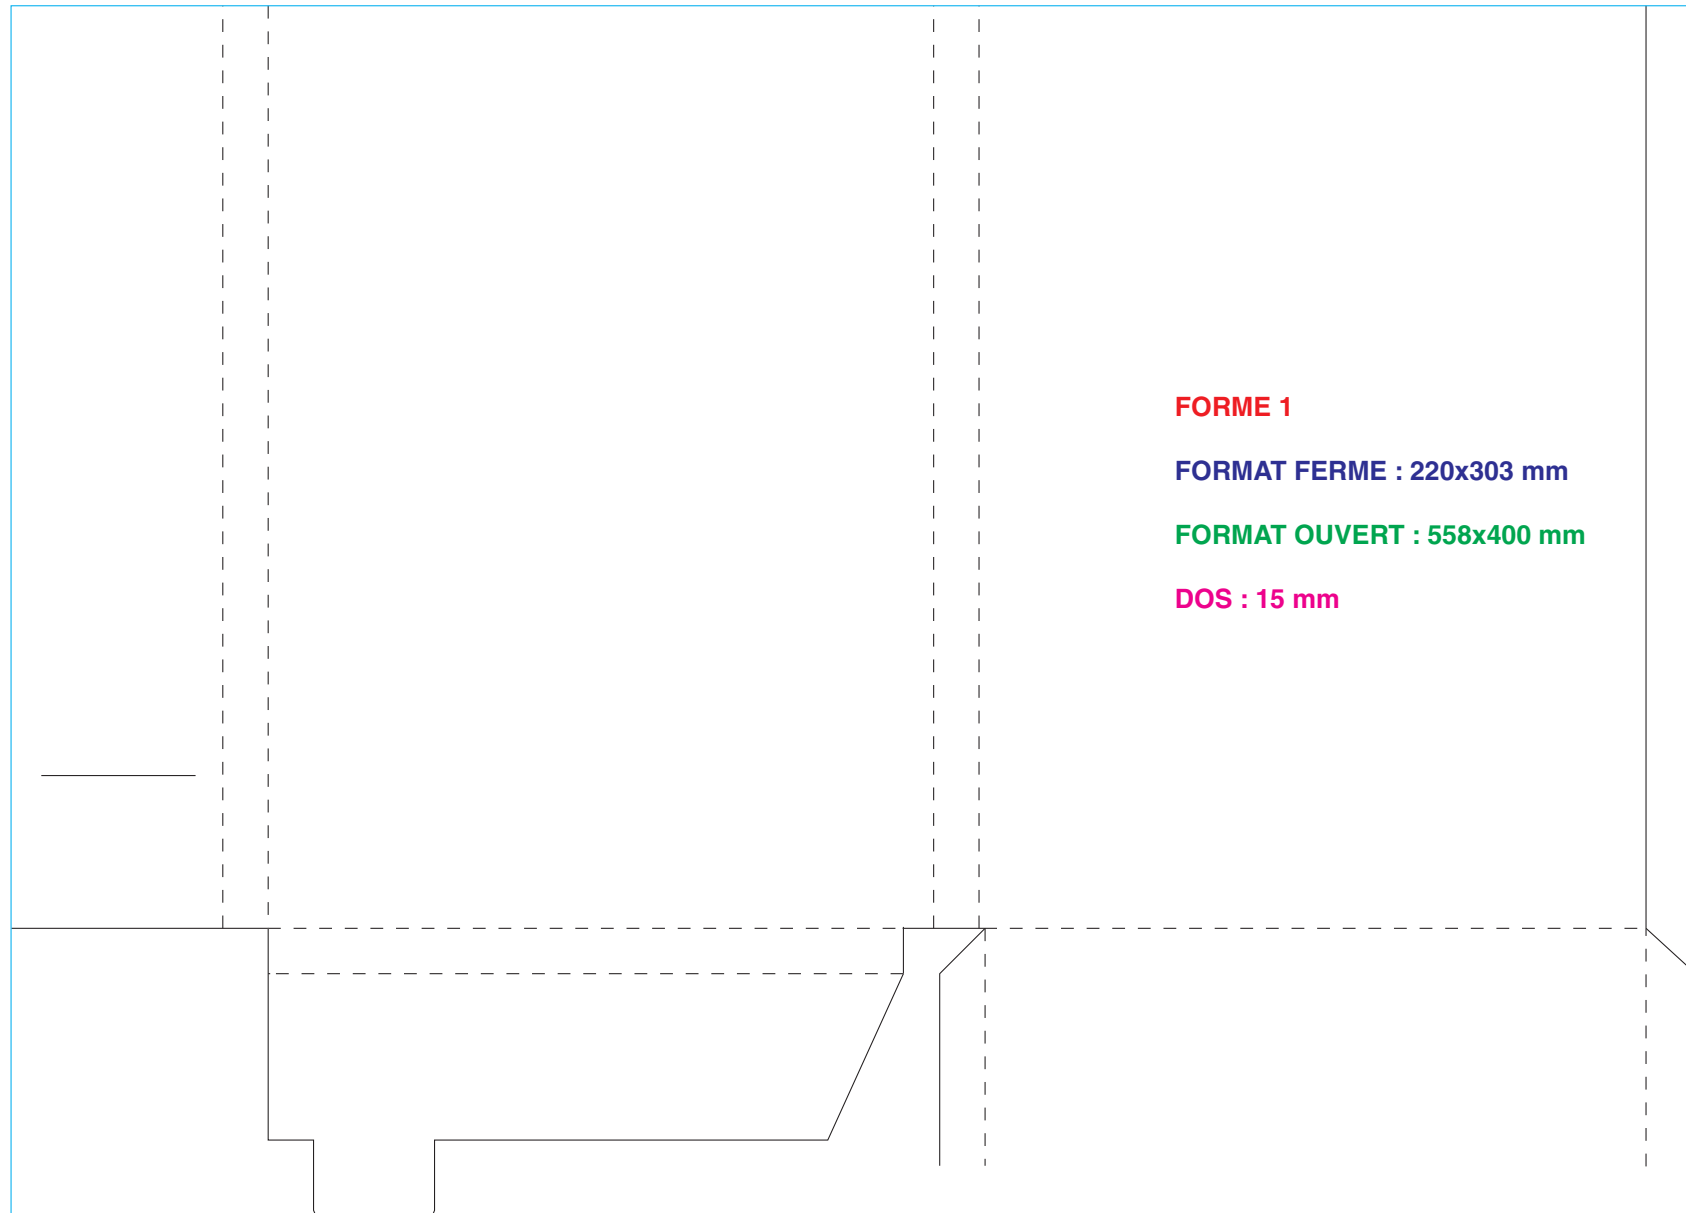

# A4 Vertical 2 volets avec dos

**FORME 19**

**FORMAT FERME : 220x306 mm**

**FORMAT OUVERT : 530x466 mm**

**DOS : 2x5 mm**

**FORME 47**

**FORMAT FERME : 220x305 mm**

**FORMAT OUVERT : 620x390 mm**

**DOS : 4 mm**

**FORME 79**

**FORMAT FERME : 220x315 mm**

**FORMAT OUVERT : 530x475 mm**

**DOS : double 2x5 mm**

**FORME 89**

**FORMAT FERME : 225x315 mm**

**FORMAT OUVERT : 630x405 mm**

**FORMAT OUVERT : 538x588 mm**

**DOS : 24 - 18 - 6 mm**