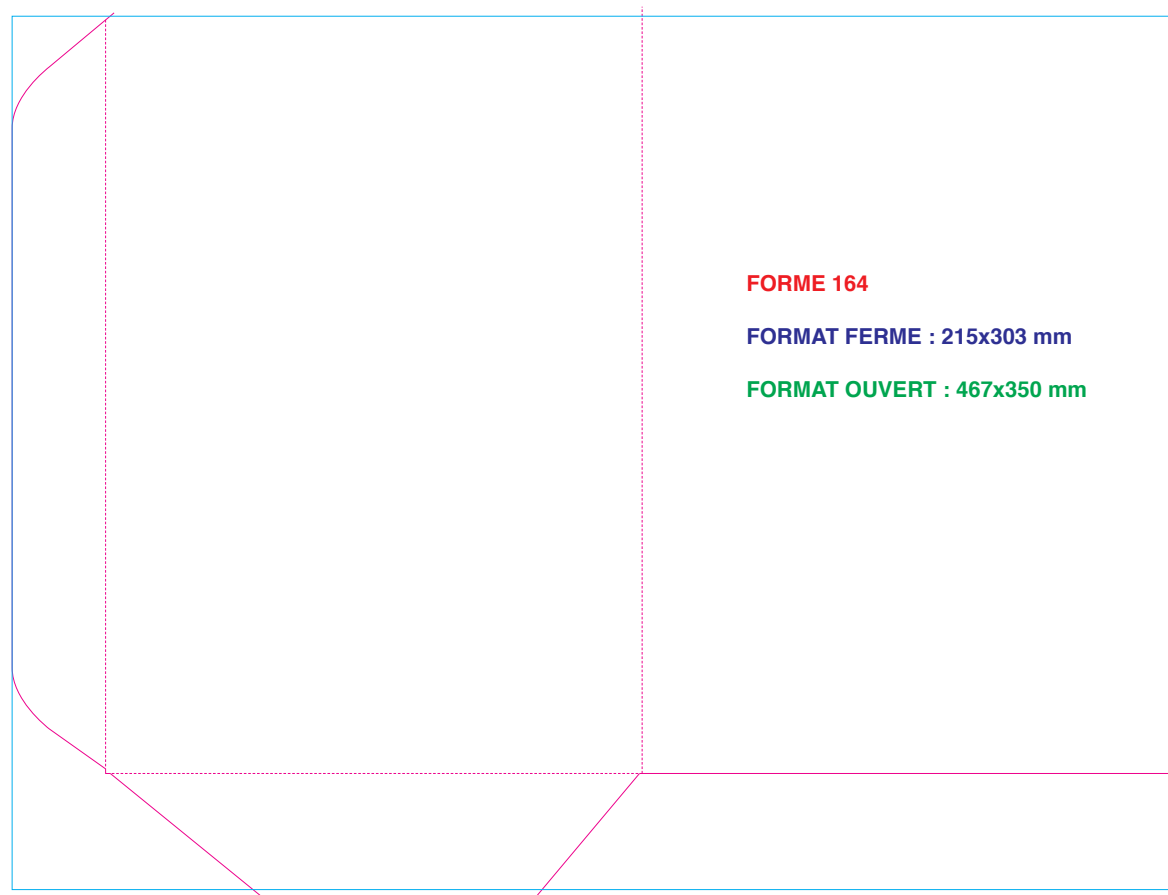

**FORMAT OUVERT : 538x588 mm**

**DOS : 24 - 18 - 6 mm**

**FORMAT OUVERT : 490x370 mm**

**FORME 73**

**FORMAT FERME : 215x300 mm**

**FORMAT OUVERT : 445x395 mm**

**FORME 83**

**FORMAT FERME : 220x305 mm**

**FORMAT OUVERT : 540x350 mm**

**FORME 88**

**FORMAT FERME : 217x305 mm**

**FORMAT OUVERT : 599x325 mm**

**FORME 105**

**FORMAT FERME : 220 x 310 mm**

**FORMAT OUVERT : 420 x 600 mm**

**FORME 115**

**FORMAT FERME : 220x305 mm**

**FORMAT OUVERT : 530x390 mm**

**FORMAT OUVERT : 658X360 mm**

**DOS : 2x5 mm**