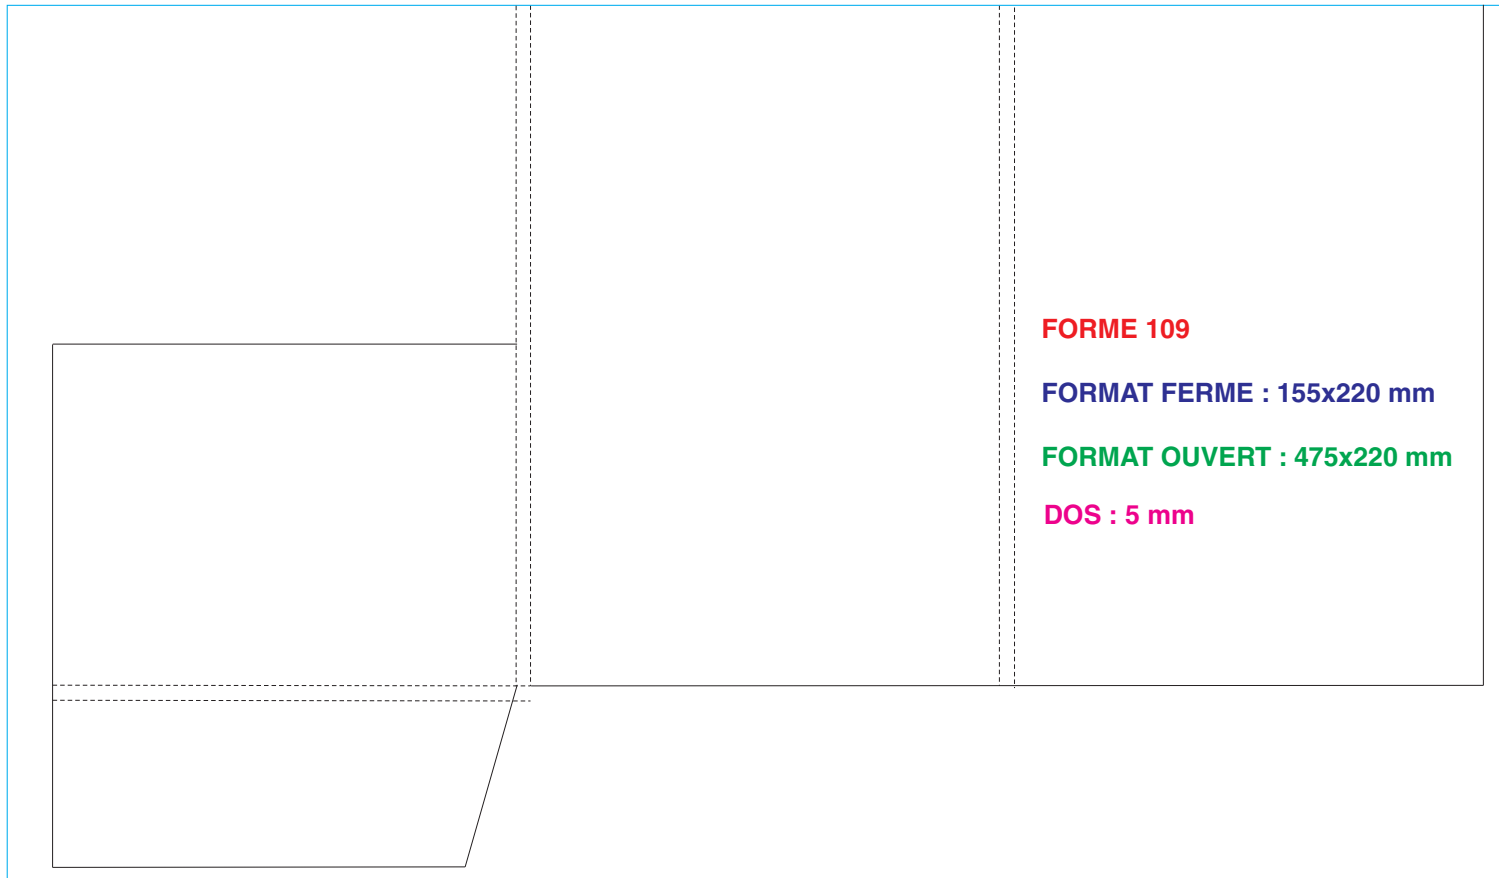

**FORMAT OUVERT : 538x588 mm**

**DOS : 24 - 18 - 6 mm**

**FORMAT OUVERT : 445x240 mm**

**FORME 34**

**FORMAT FERME : 210x215 mm**

**FORMAT OUVERT : 630x280 mm**

**FORME 124**

**FORMAT FERME : 110x155 mm**

**FORMAT OUVERT : 350x320 mm**

**DOS : 5 mm**

**FORME 125**

**FORMAT FERME : 150x310 mm**

**FORMAT OUVERT : 325x363 mm**

**FORME 134**

**FORMAT FERME : 180x180 mm**

**FORMAT OUVERT : 405x255 mm**

**FORME 173**

**FORMAT FERME : 240x330 mm**

**FORMAT OUVERT : 658X360 mm**

**DOS : 2x5 mm**