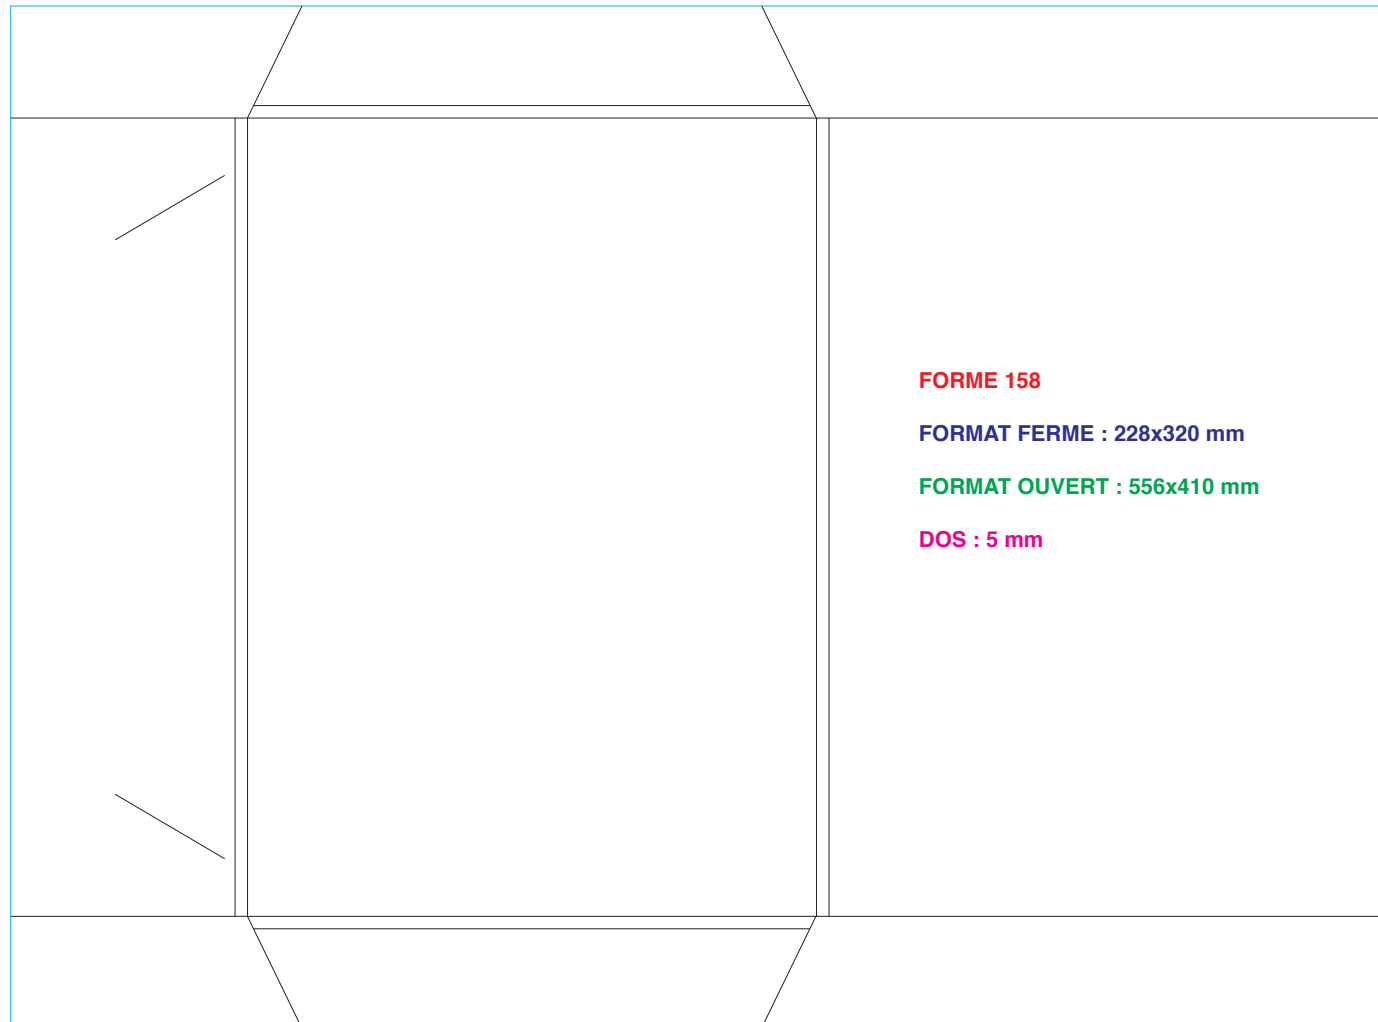

**FORMAT OUVERT : 538x588 mm**

**DOS : 24 - 18 - 6 mm**

**FORMAT FERME : 217x305 mm**

**FORMAT OUVERT : 599x325 mm**

**FORME 105**

**FORMAT FERME : 220 x 310 mm**

**FORMAT OUVERT : 420 x 600 mm**

**FORME 115**

**FORMAT FERME : 220x305 mm**

**FORMAT OUVERT : 530x390 mm**

**FORMAT OUVERT : 445x240 mm**

**FORME 34**

**FORMAT FERME : 210x215 mm**

**FORMAT OUVERT : 630x280 mm**

**FORME 124**

**FORMAT FERME : 110x155 mm**

**FORMAT OUVERT : 350x320 mm**

**DOS : 5 mm**

**FORMAT OUVERT : 658X360 mm**

**DOS : 2x5 mm**