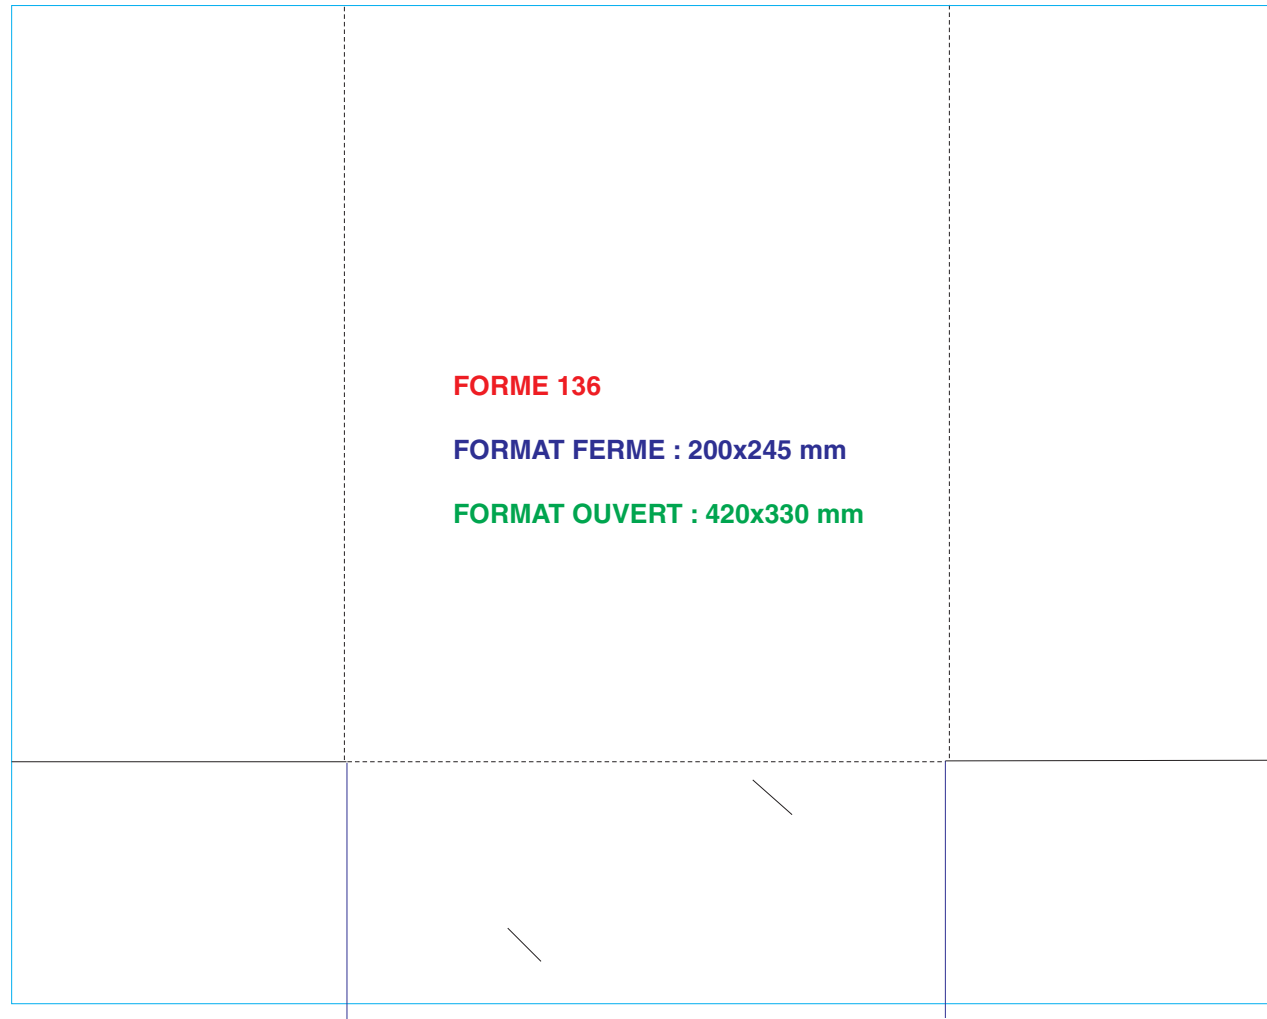

**FORMAT OUVERT : 538x588 mm**

**DOS : 24 - 18 - 6 mm**

**FORMAT OUVERT : 445x240 mm**

**FORME 34**

**FORMAT FERME : 210x215 mm**

**FORMAT OUVERT : 630x280 mm**

**FORME 124**

**FORMAT FERME : 110x155 mm**

**FORMAT OUVERT : 350x320 mm**

**DOS : 5 mm**

**FORME 125**

**FORMAT FERME : 150x310 mm**

**FORMAT OUVERT : 325x363 mm**

**FORME 134**

**FORMAT FERME : 180x180 mm**

**FORMAT OUVERT : 405x255 mm**

**FORME 173**

**FORMAT FERME : 240x330 mm**

**FORMAT OUVERT : 658X360 mm**

**DOS : 2x5 mm**