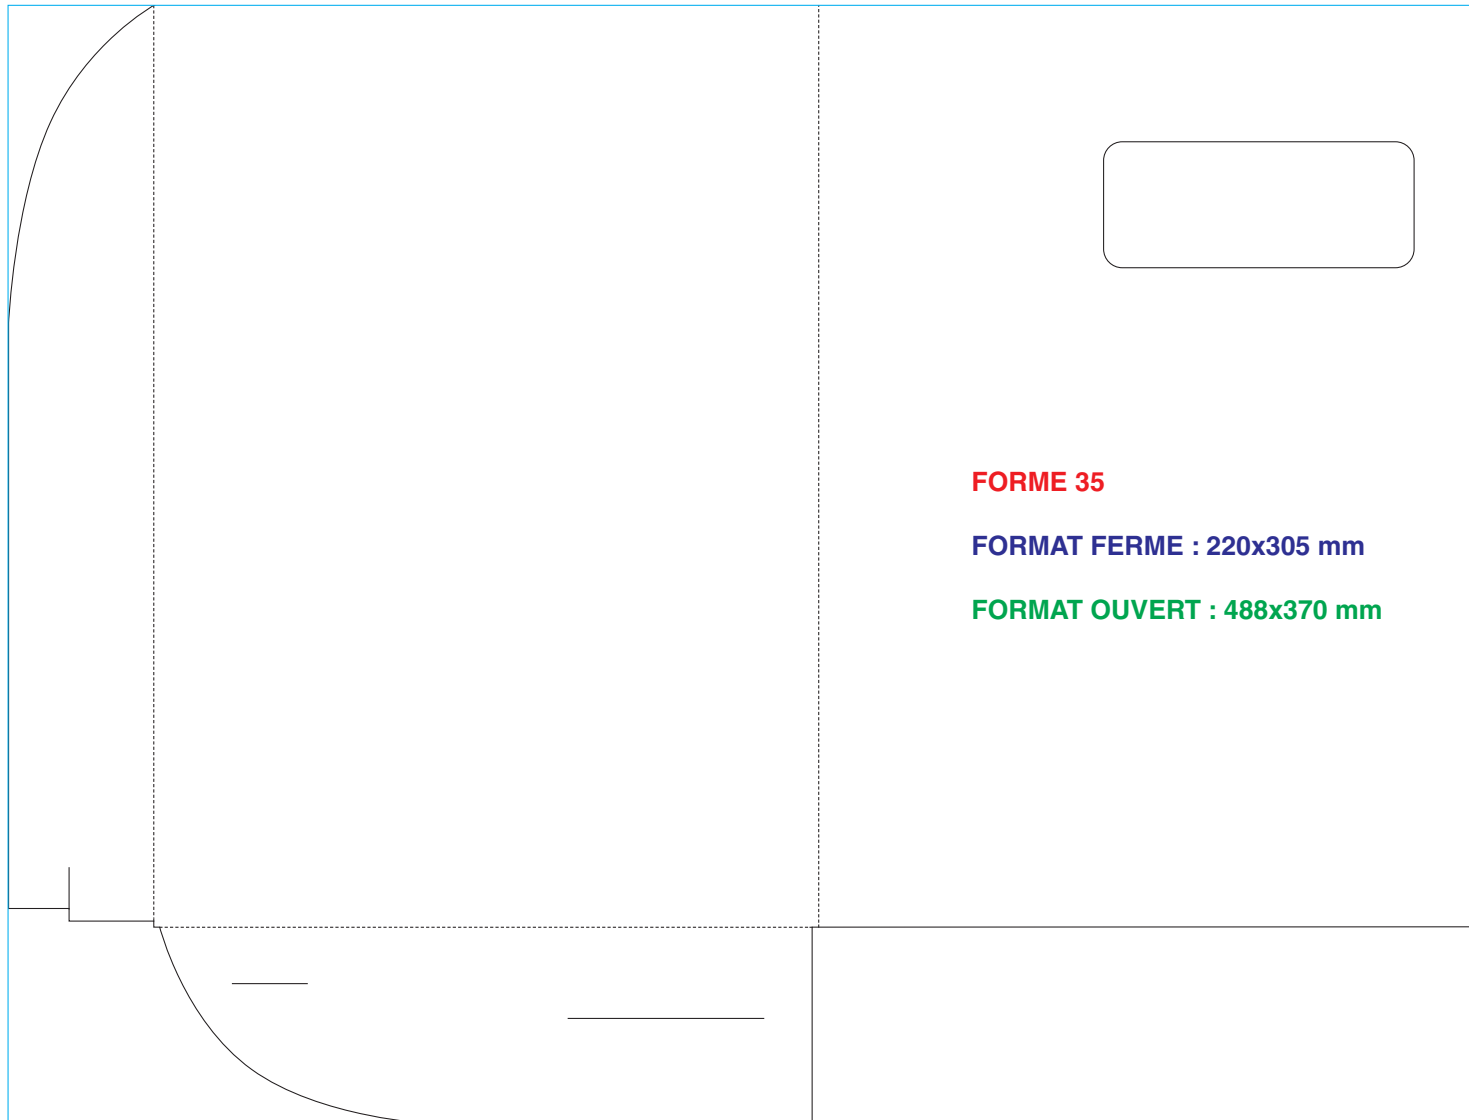

**FORMAT OUVERT : 538x588 mm**

**DOS : 24 - 18 - 6 mm**

**FORMAT OUVERT : 655x320 mm**

**FORME 20**

**FORMAT FERME : 220x305 mm**

**FORMAT OUVERT : 490x370 mm**

**FORME 21**

**FORMAT FERME : 220x305 mm**

**FORMAT OUVERT : 600x333 mm**

**DOS : 15 mm**

**FORME 35**

**FORMAT FERME : 220x305 mm**

**FORMAT OUVERT : 488x370 mm**

**FORME 38**

**FORMAT FERME : 215x305 mm**

**FORMAT OUVERT : 545x400 mm**

**FORME 68**

**FORMAT FERME : 215x305 mm**