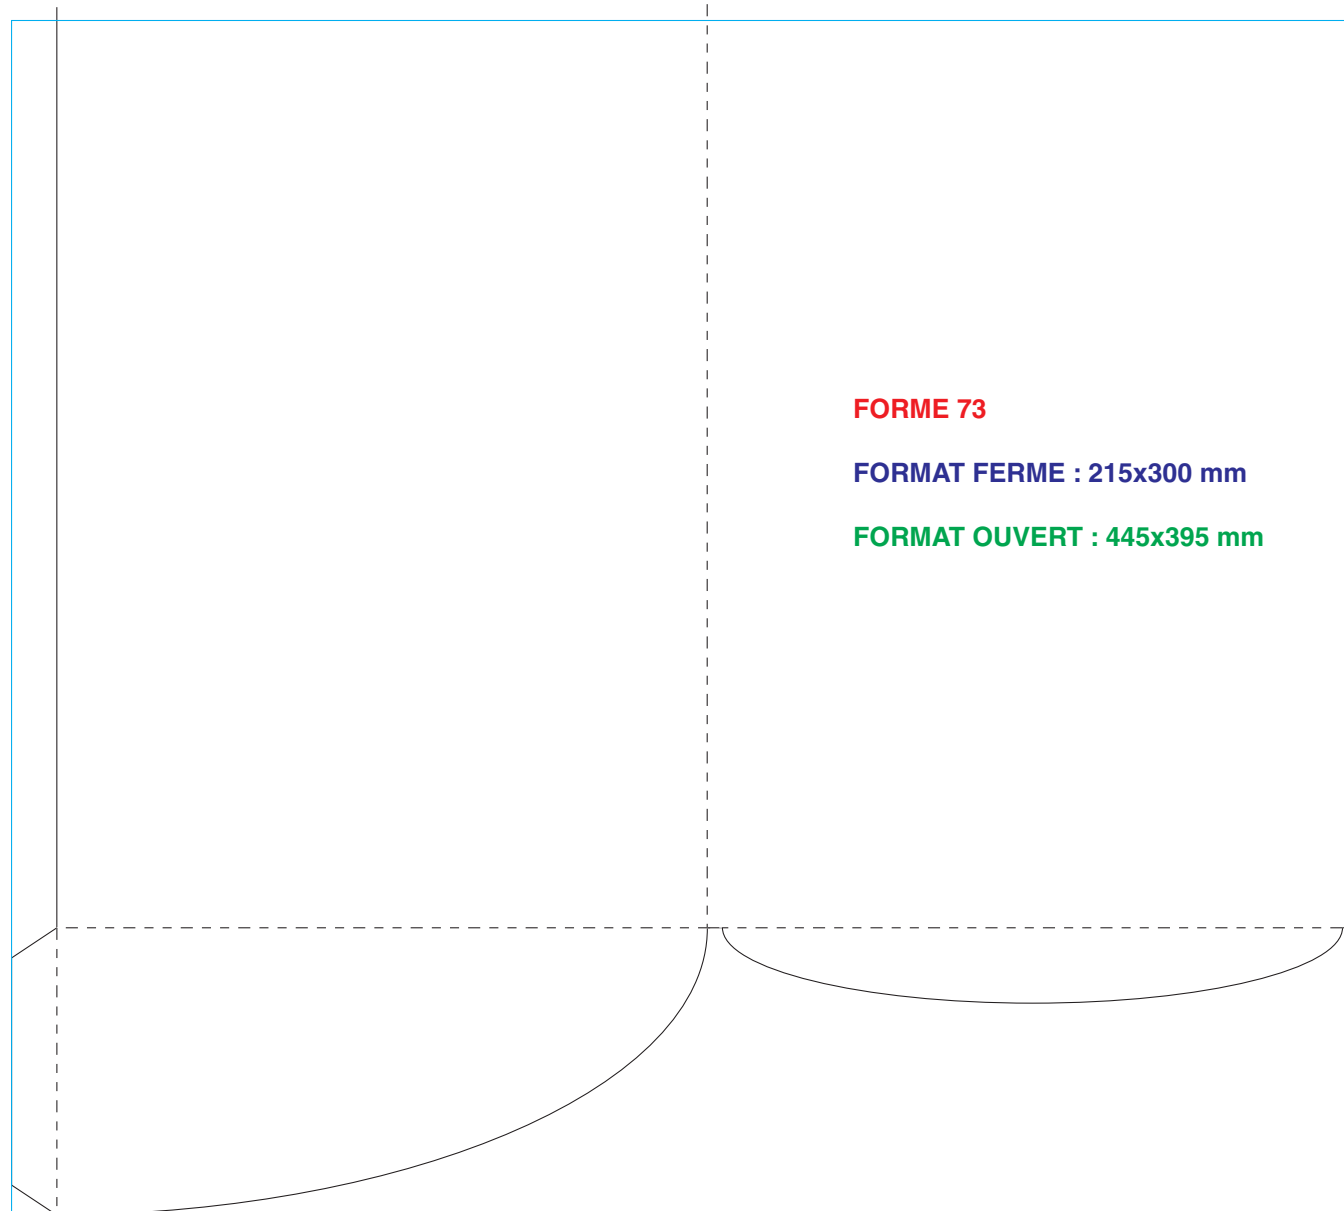

FORME 73

FORMAT FERME : 215x300 mm

FORMAT OUVERT : 445x395 mm