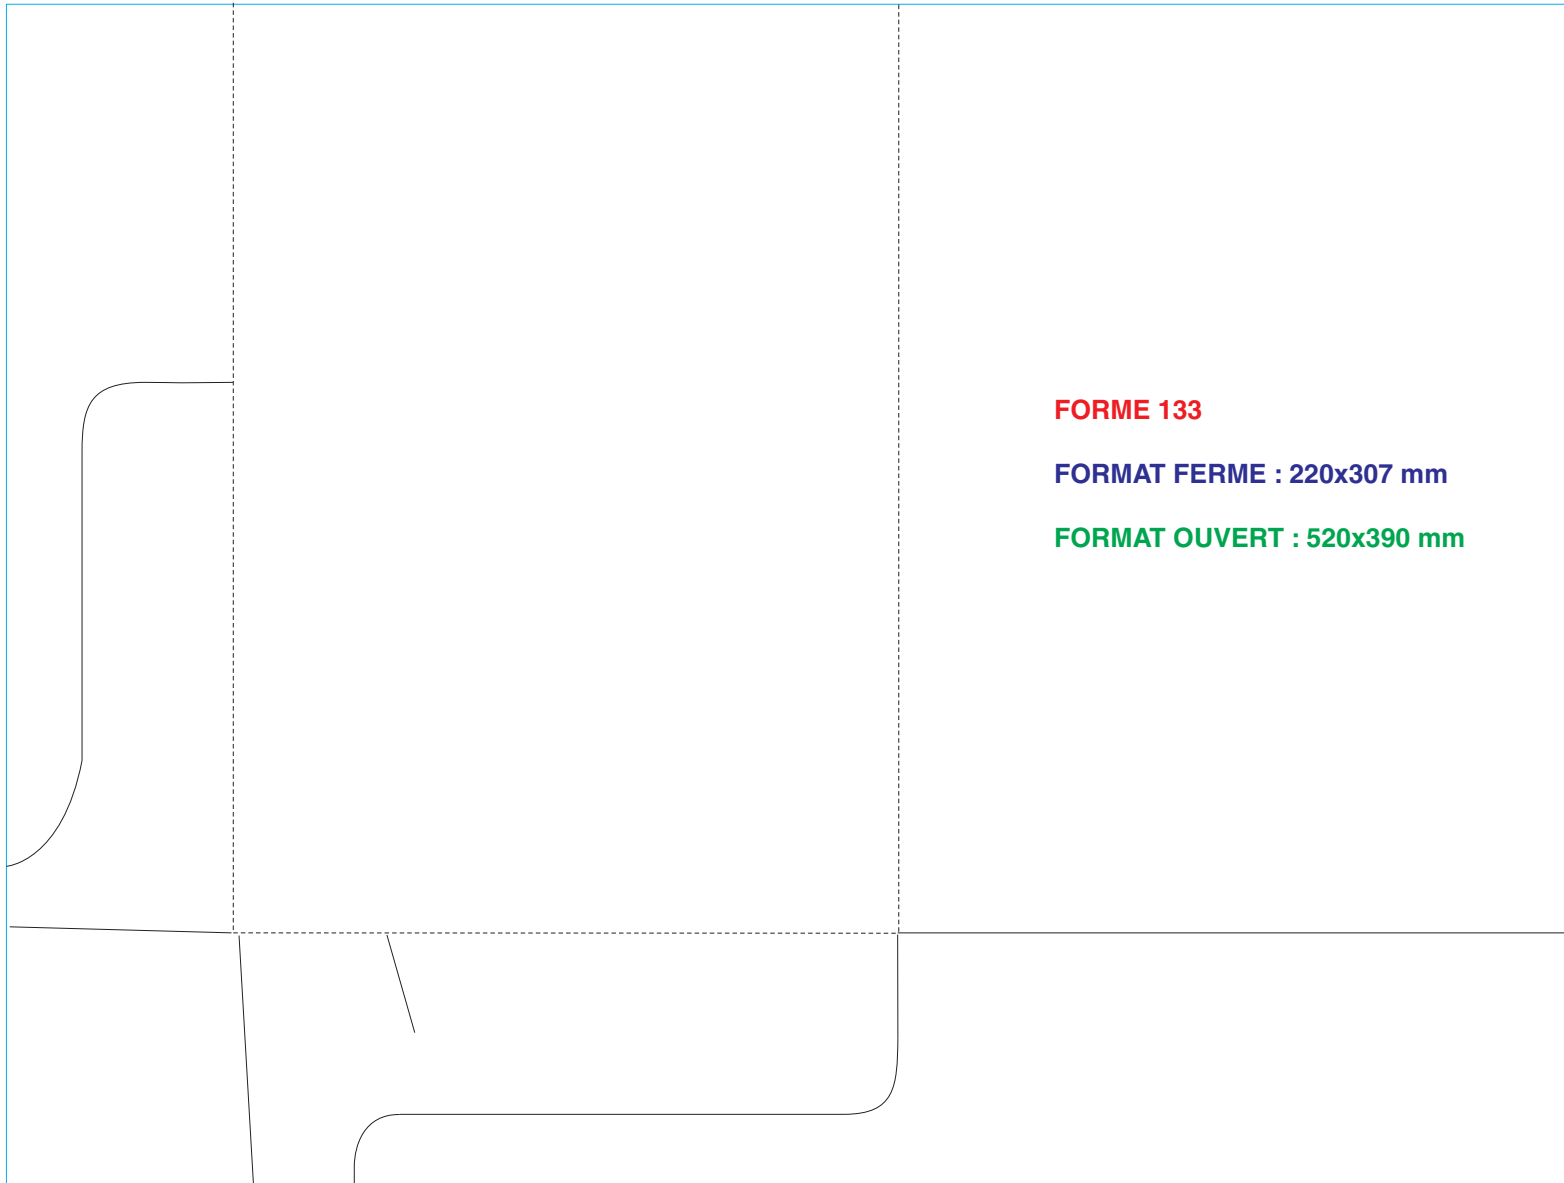

**FORMAT OUVERT : 538x588 mm**

**DOS : 24 - 18 - 6 mm**

**FORMAT FERME : 217x305 mm**

**FORMAT OUVERT : 599x325 mm**

**FORME 105**

**FORMAT FERME : 220 x 310 mm**

**FORMAT OUVERT : 420 x 600 mm**

**FORME 115**

**FORMAT FERME : 220x305 mm**

**FORMAT OUVERT : 530x390 mm**

**FORMAT OUVERT : 658X360 mm**

**DOS : 2x5 mm**