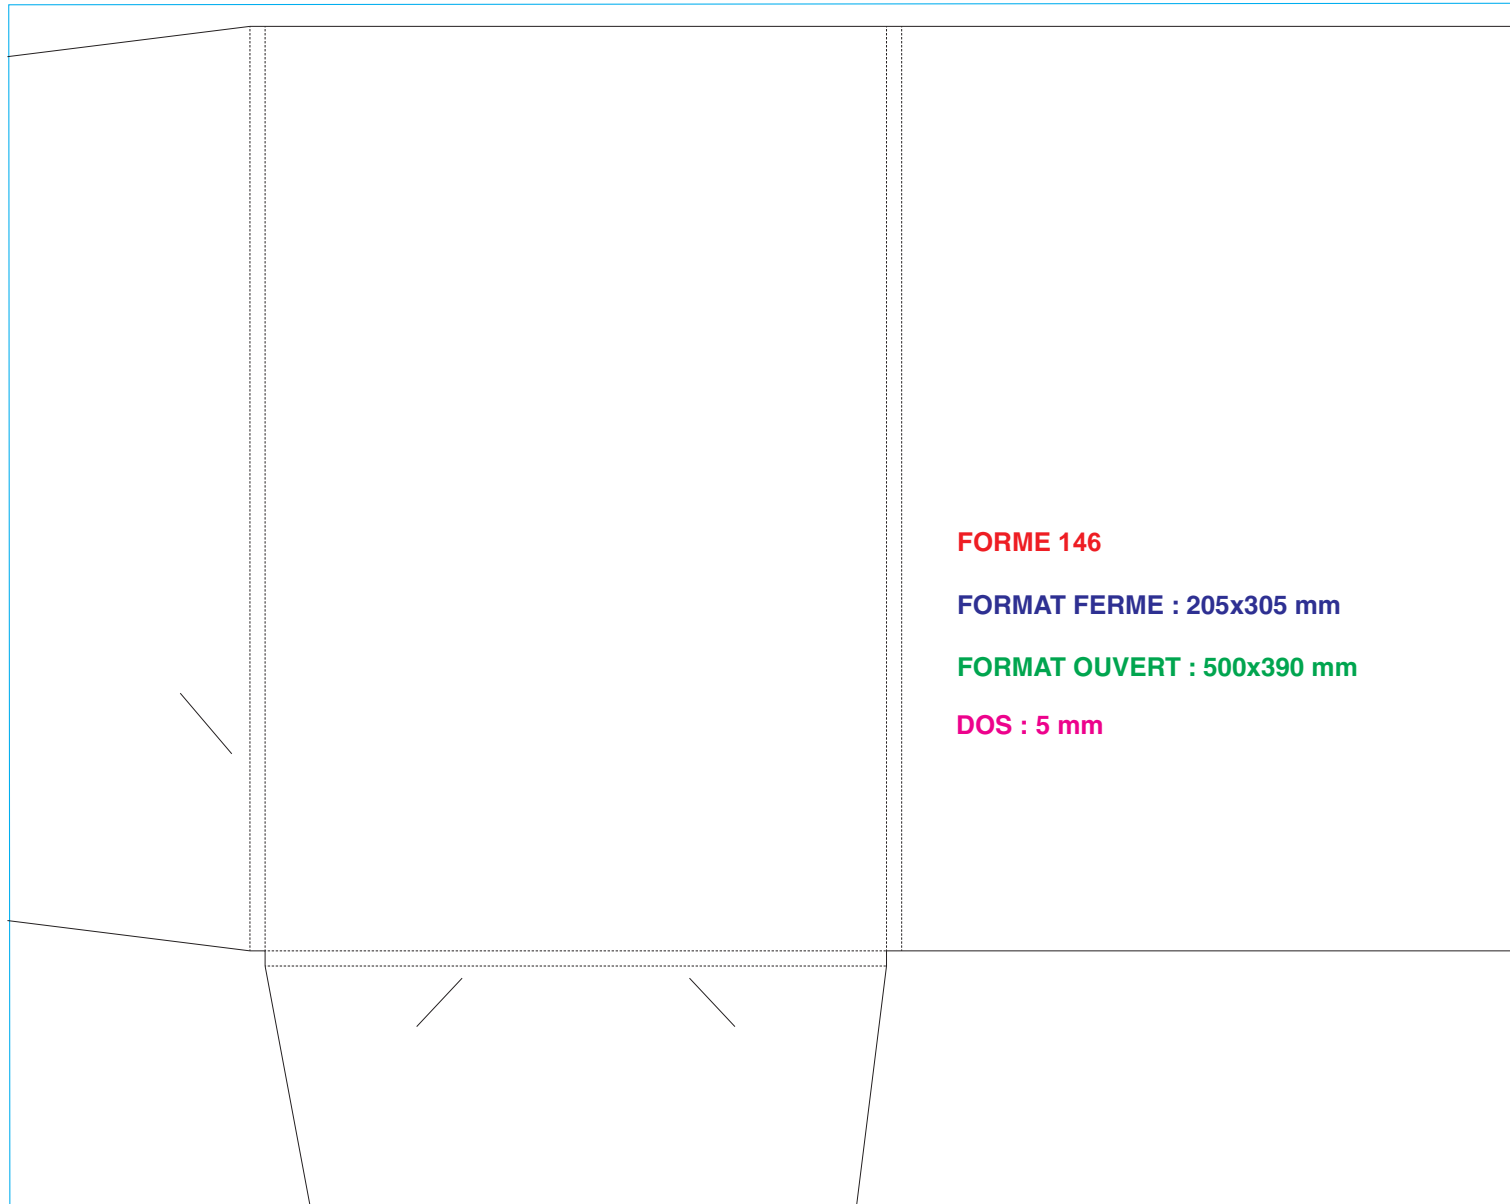

# A4 Vertical 2 volets avec dos

**FORME 19**

**FORMAT FERME : 220x306 mm**

**FORMAT OUVERT : 530x466 mm**

**DOS : 2x5 mm**

**FORME 47**

**FORMAT FERME : 220x305 mm**

**FORMAT OUVERT : 620x390 mm**

**DOS : 5 mm**

**FORME 137**

**FORMAT FERME : 225x315 mm**

**FORMAT OUVERT : 510x370 mm**

**DOS : 5 mm**

**FORME 139**

**FORMAT FERME : 305x215 mm**

**FORMAT OUVERT : 605x435 mm**

**DOS : 5 mm**

**FORME 143**

**FORMAT FERME : 305x215 mm**

**FORMAT OUVERT : 560x370 mm**

**DOS : 5 mm**

**FORME 148**

**FORMAT FERME : 220x315 mm**

**FORMAT OUVERT : 530x420 mm**

**FORMAT OUVERT : 538x588 mm**

**DOS : 24 - 18 - 6 mm**