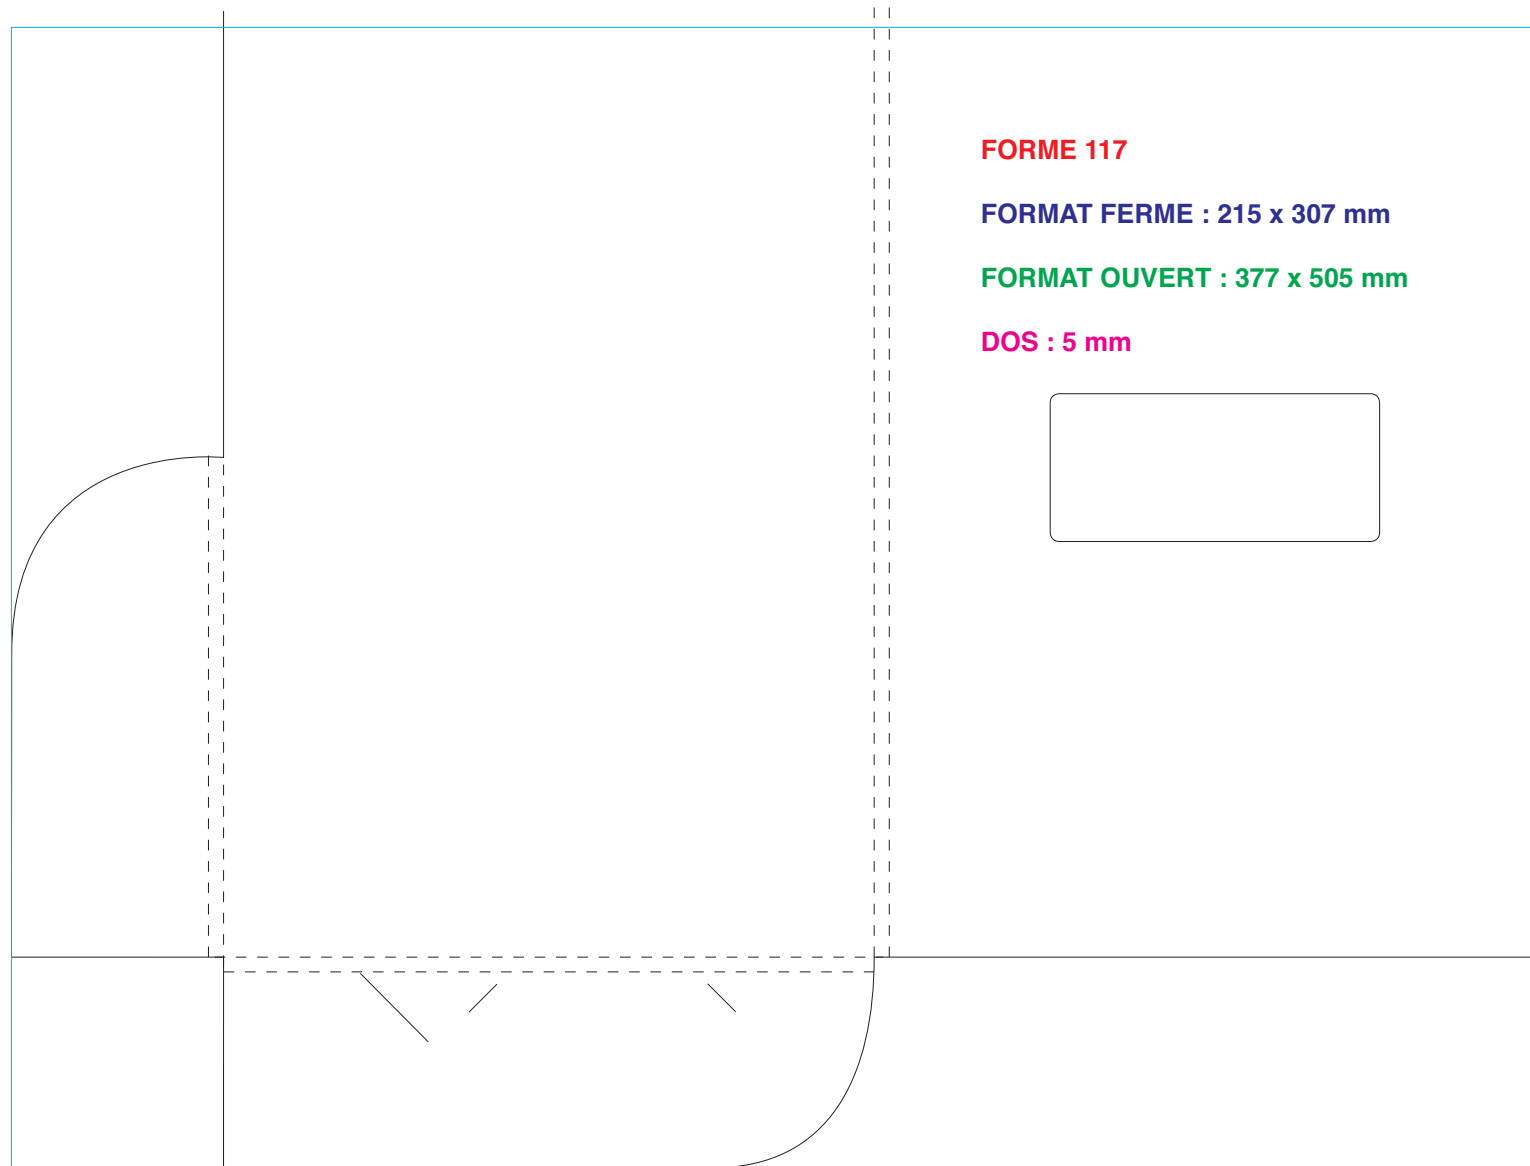

# A4 Vertical 2 volets avec dos

**FORME 19**

**FORMAT FERME : 220x306 mm**

**FORMAT OUVERT : 530x466 mm**

**DOS : 2x5 mm**

**FORME 47**

**FORMAT FERME : 220x305 mm**

**FORMAT OUVERT : 620x390 mm**

**DOS : 5 mm**

**FORME 112**

**FORMAT FERME : 220x320 mm**

**FORMAT OUVERT : 500x425 mm**

**DOS : 5 mm**

**FORME 118**

**FORMAT FERME : 225x315 mm**

**FORMAT OUVERT : 524x385 mm**

**DOS : 8 mm - dos rabat 7 mm**

**FORME 119**

**FORMAT FERME : 220x310 mm**

**FORMAT OUVERT : 505x378 mm**

**DOS : 3 mm**

**FORME 132**

**FORMAT FERME : 215x300 mm**

**FORMAT OUVERT : 485x350 mm**

**FORMAT OUVERT : 538x588 mm**

**DOS : 24 - 18 - 6 mm**