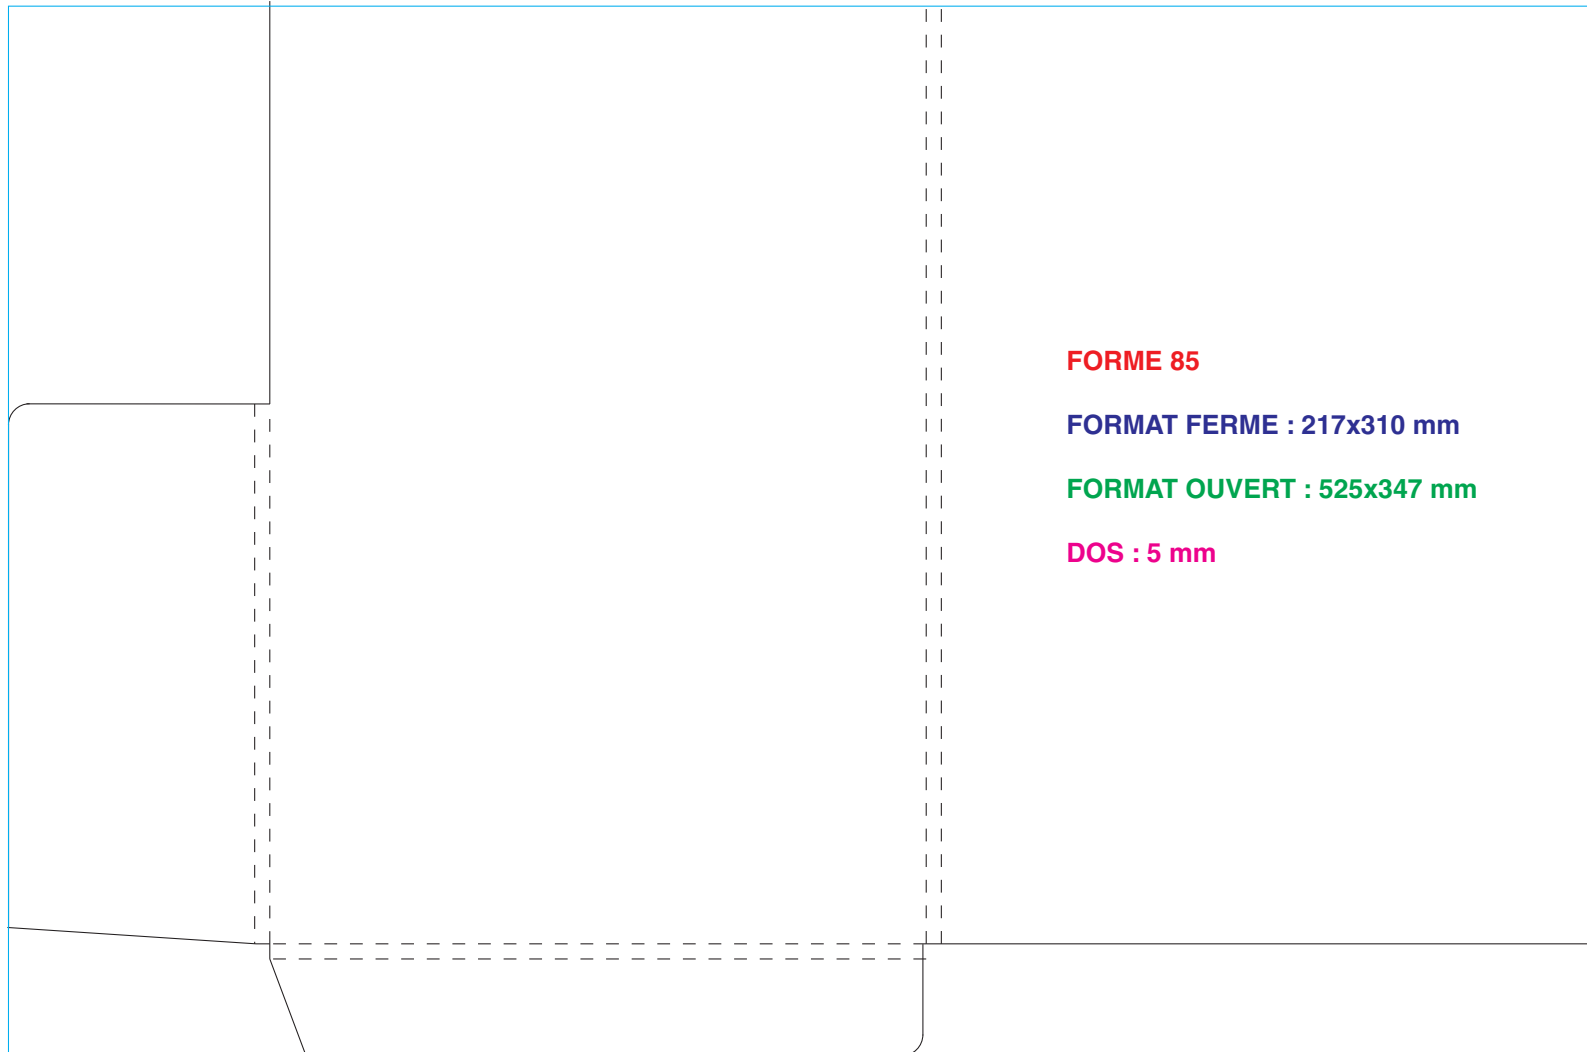

# A4 Vertical 2 volets avec dos

**FORME 19**

**FORMAT FERME : 220x306 mm**

**FORMAT OUVERT : 530x466 mm**

**DOS : 2x5 mm**

**FORME 47**

**FORMAT FERME : 220x305 mm**

**FORMAT OUVERT : 620x390 mm**

**DOS : 4 mm**

**FORME 74**

**FORMAT FERME : 220x315 mm**

**FORMAT OUVERT : 530x390 mm**

**DOS : 15 mm**

**FORME 78**

**FORMAT FERME : 220x305 mm**

**FORMAT OUVERT : 474x371 mm**

**DOS : 4 mm**

**FORME 79**

**FORMAT FERME : 220x315 mm**

**FORMAT OUVERT : 530x475 mm**

**DOS : double 2x5 mm**

**FORME 89**

**FORMAT FERME : 225x315 mm**

**FORMAT OUVERT : 630x405 mm**