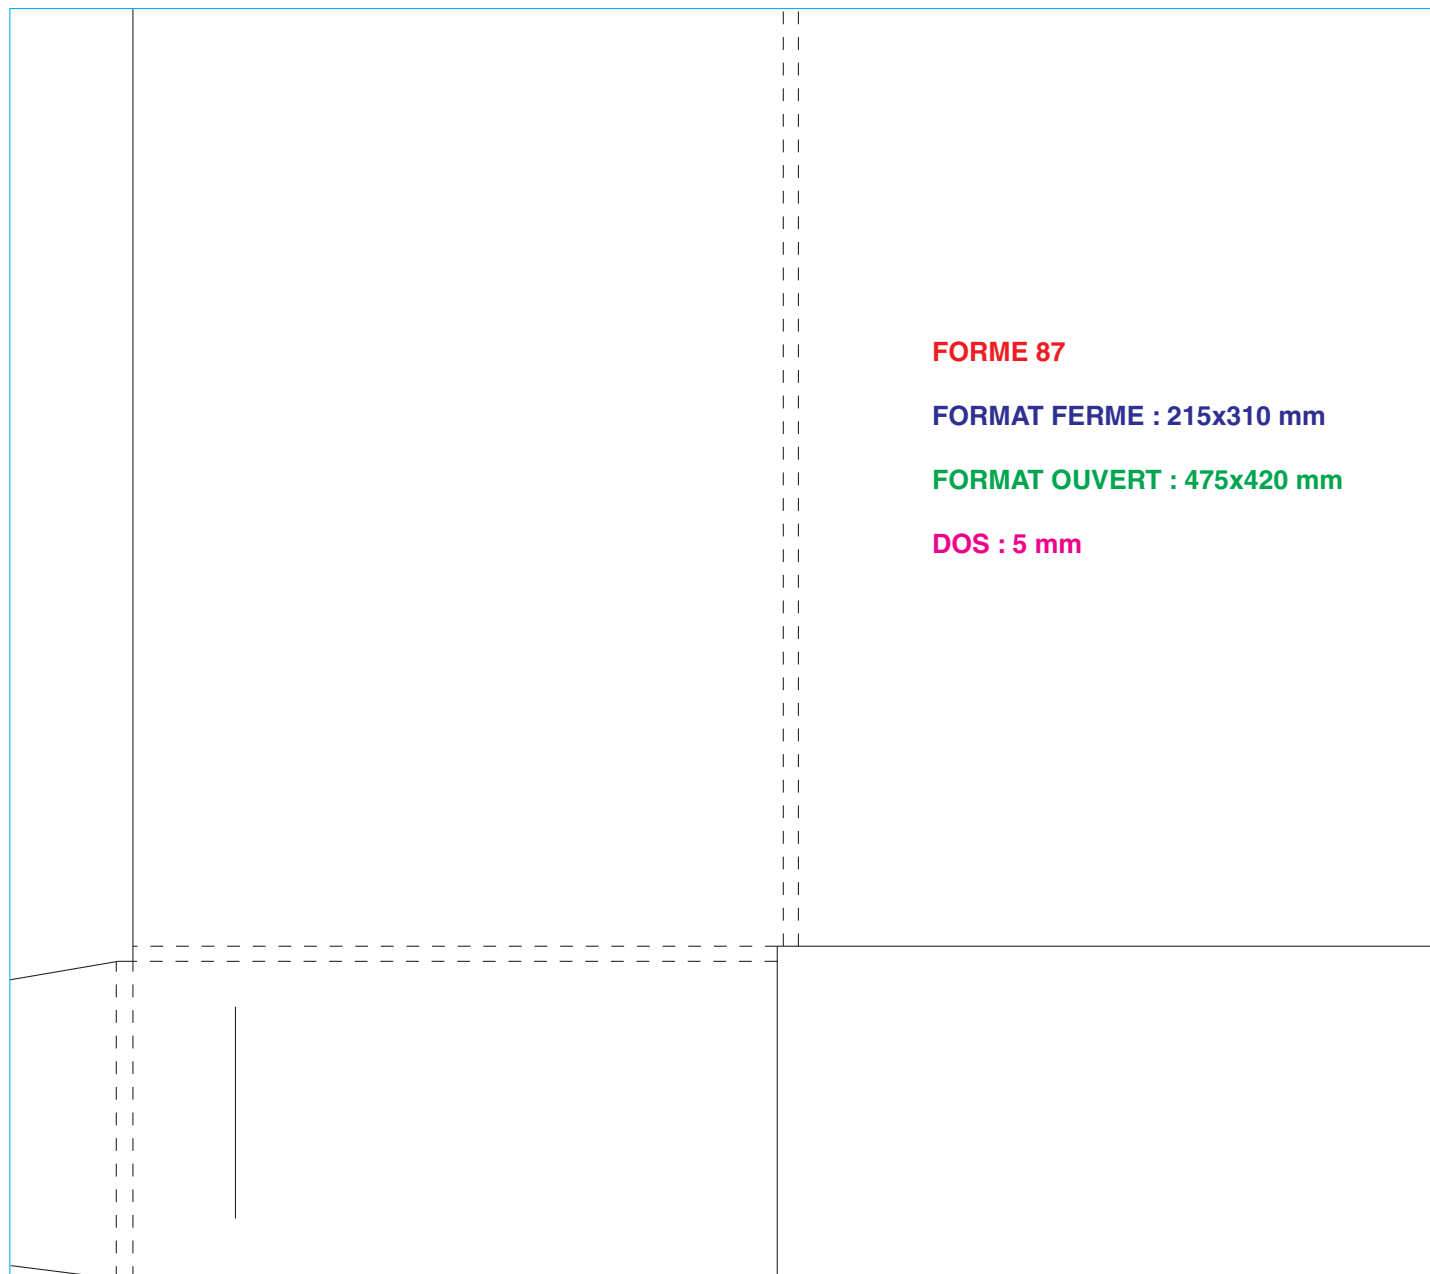

# A4 Vertical 2 volets avec dos

**FORME 19**

**FORMAT FERME : 220x306 mm**

**FORMAT OUVERT : 530x466 mm**

**DOS : 2x5 mm**

**FORME 47**

**FORMAT FERME : 220x305 mm**

**FORMAT OUVERT : 620x390 mm**

**DOS : 4 mm**

**FORME 79**

**FORMAT FERME : 220x315 mm**

**FORMAT OUVERT : 530x475 mm**

**DOS : double 2x5 mm**

**FORME 89**

**FORMAT FERME : 225x315 mm**

**FORMAT OUVERT : 630x405 mm**

**FORMAT OUVERT : 538x588 mm**

**DOS : 24 - 18 - 6 mm**