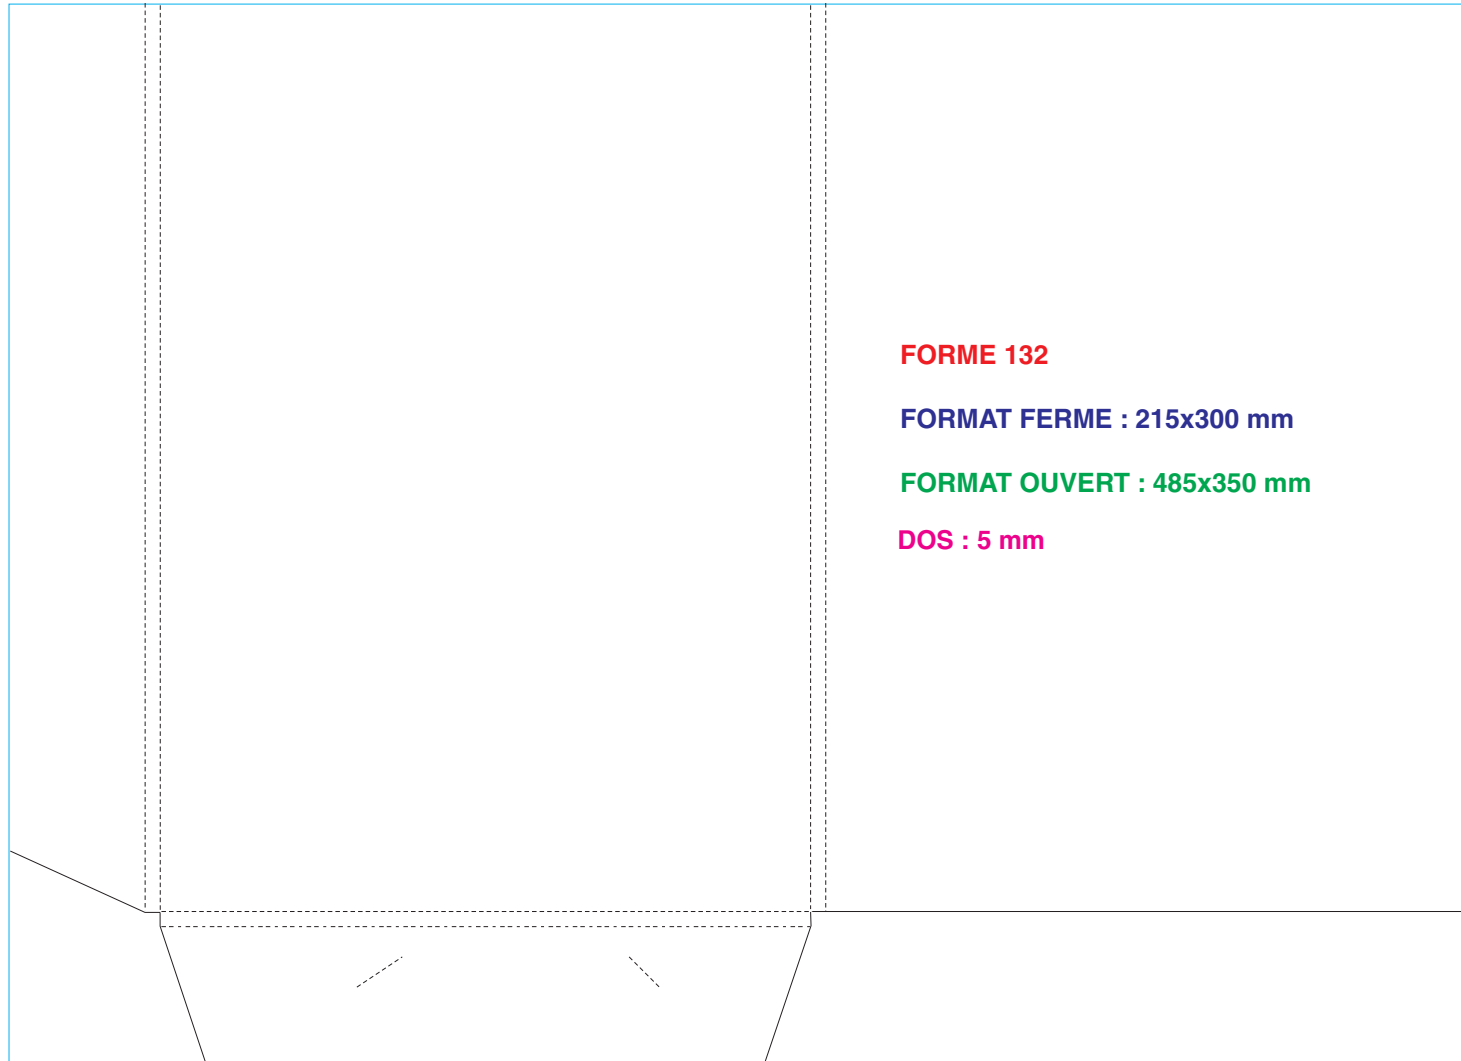

# A4 Vertical 2 volets avec dos

**FORME 19**

**FORMAT FERME : 220x306 mm**

**FORMAT OUVERT : 530x466 mm**

**DOS : 2x5 mm**

**FORME 47**

**FORMAT FERME : 220x305 mm**

**FORMAT OUVERT : 620x390 mm**

**DOS : 8 mm - dos rabat 7 mm**

**FORME 119**

**FORMAT FERME : 220x310 mm**

**FORMAT OUVERT : 505x378 mm**

**DOS : 3 mm**

**FORME 132**

**FORMAT FERME : 215x300 mm**

**FORMAT OUVERT : 485x350 mm**

**DOS : 5 mm**

**FORME 137**

**FORMAT FERME : 225x315 mm**

**FORMAT OUVERT : 510x370 mm**

**DOS : 5 mm**

**FORME 139**

**FORMAT FERME : 305x215 mm**

**FORMAT OUVERT : 605x435 mm**

**FORMAT OUVERT : 538x588 mm**

**DOS : 24 - 18 - 6 mm**