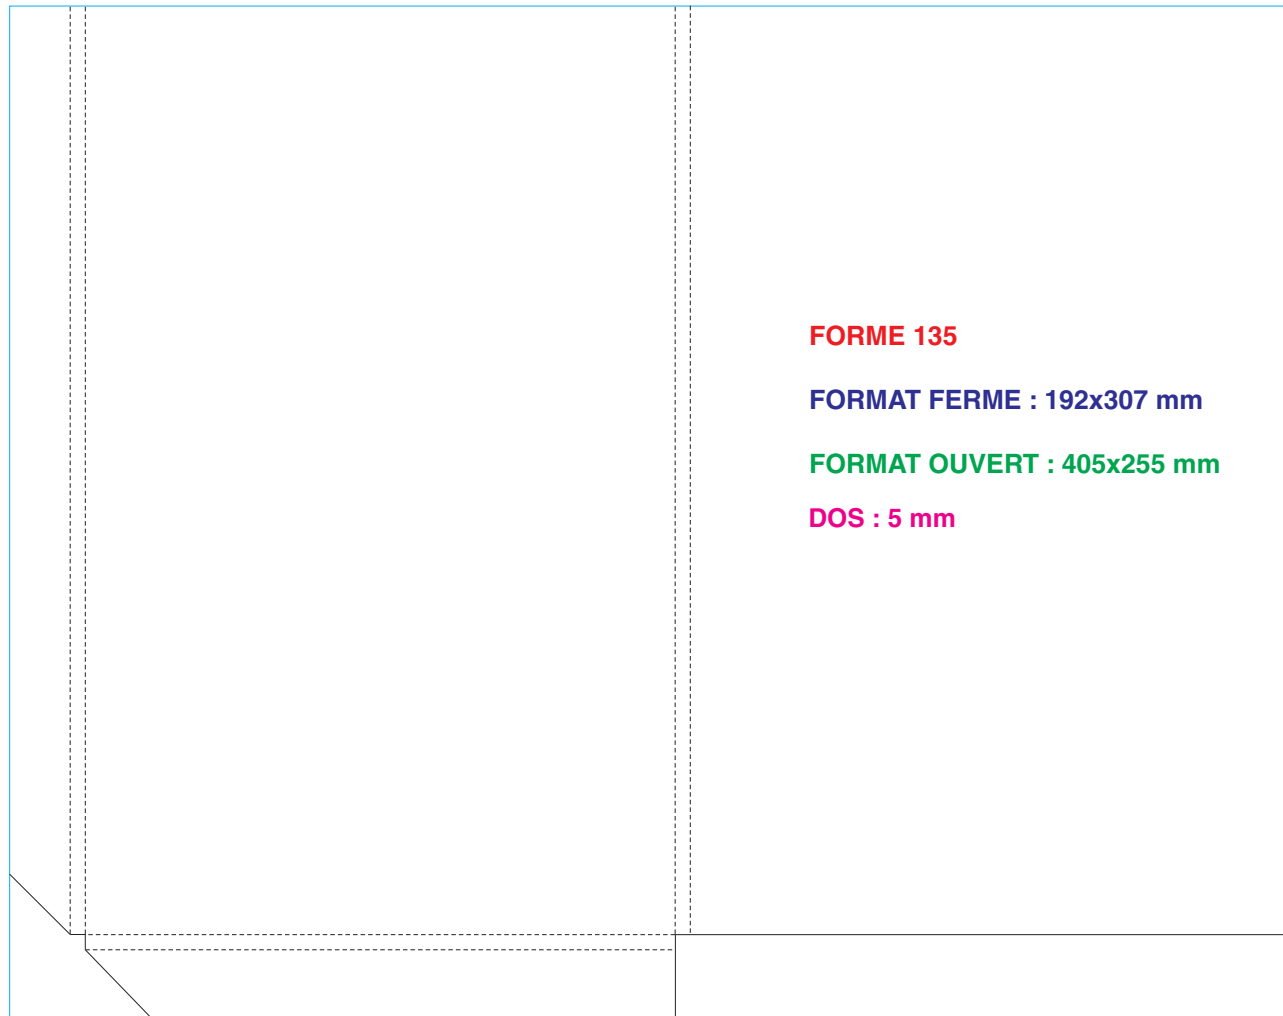

**FORMAT OUVERT : 538x588 mm**

**DOS : 24 - 18 - 6 mm**

**FORMAT OUVERT : 445x240 mm**

**FORME 34**

**FORMAT FERME : 210x215 mm**

**FORMAT OUVERT : 630x280 mm**

**FORME 124**

**FORMAT FERME : 110x155 mm**

**FORMAT OUVERT : 350x320 mm**

**DOS : 5 mm**

**FORME 125**

**FORMAT FERME : 150x310 mm**

**FORMAT OUVERT : 325x363 mm**

**FORME 134**

**FORMAT FERME : 180x180 mm**

**FORMAT OUVERT : 405x255 mm**

**FORME 173**

**FORMAT FERME : 240x330 mm**

**FORMAT OUVERT : 658X360 mm**

**DOS : 2x5 mm**