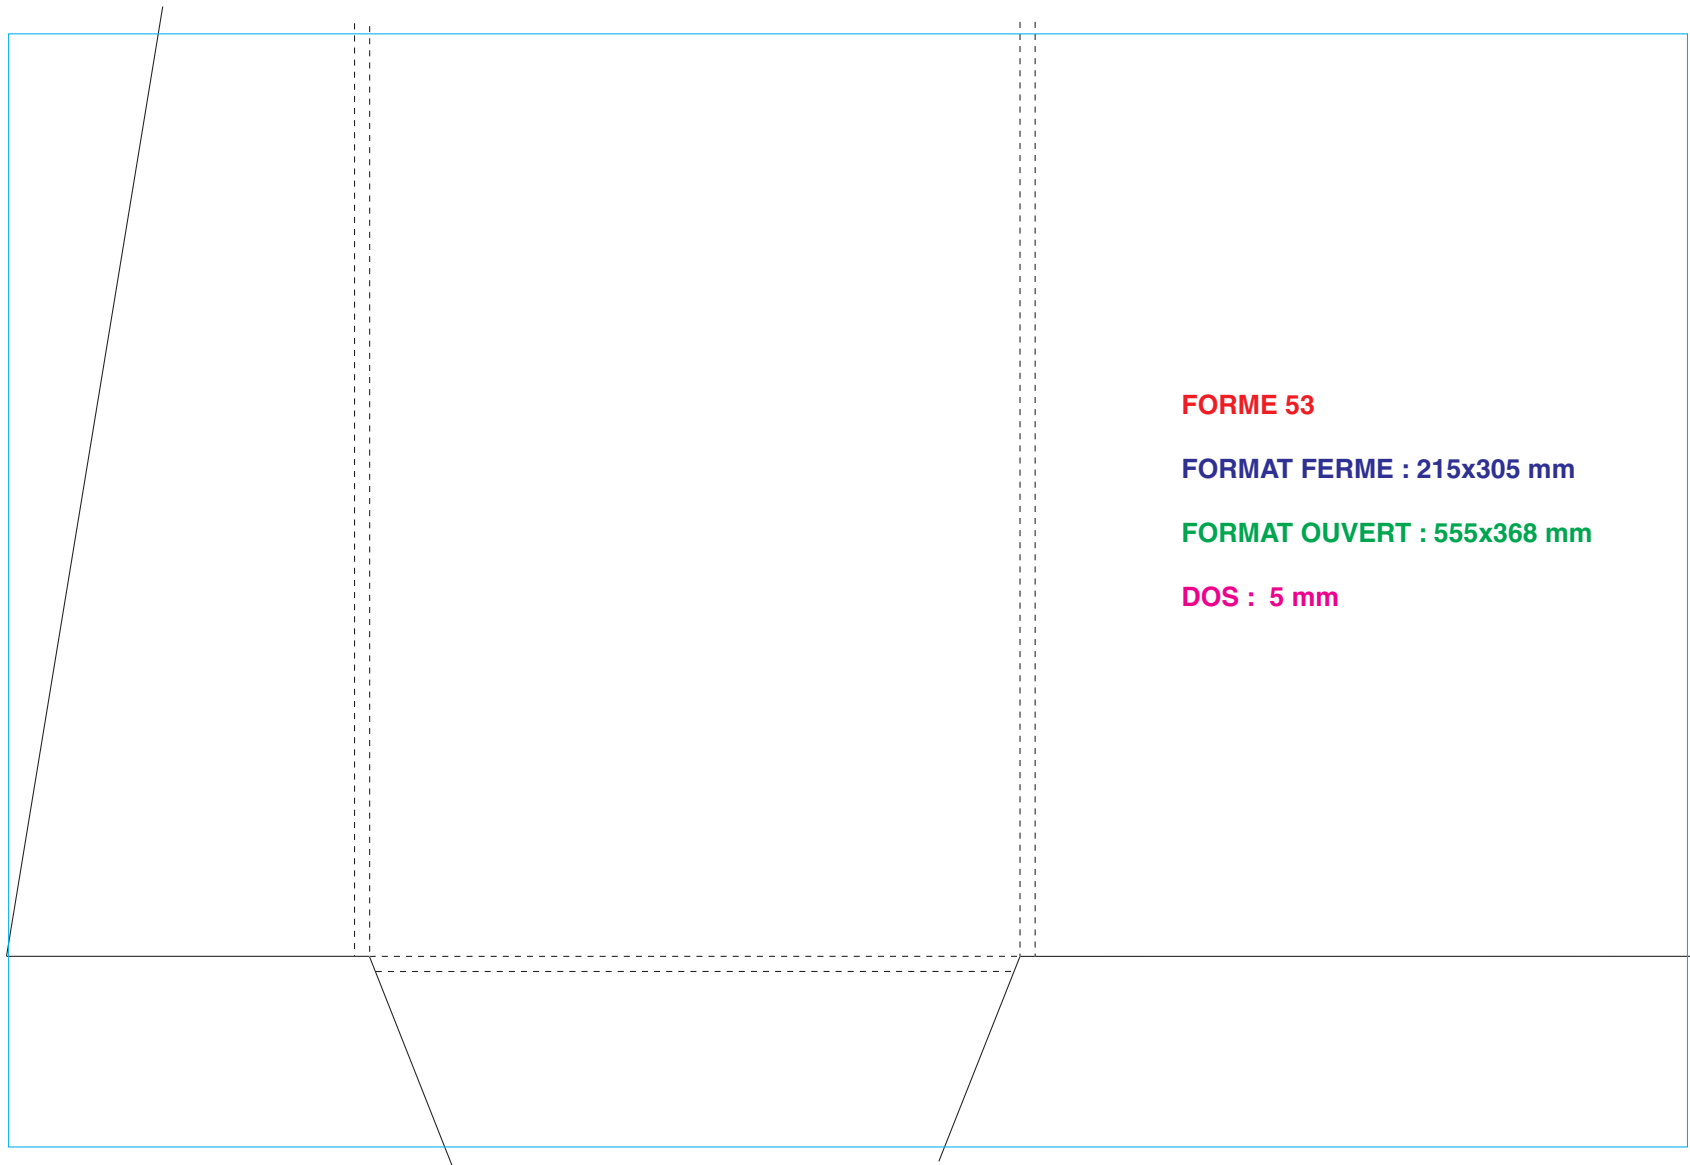

# A4 Vertical 2 volets avec dos

**FORME 19**

**FORMAT FERME : 220x306 mm**

**FORMAT OUVERT : 530x466 mm**

**DOS : 2x5 mm**

**FORME 47**

**FORMAT FERME : 220x305 mm**

**FORMAT OUVERT : 620x390 mm**

**DOS : 10 mm centre - rabats 5 mm**

**FORME 62**

**FORMAT FERME : 215x300 mm**

**FORMAT OUVERT : 510x420 mm**

**DOS : 10 mm**

**FORME 72**

**FORMAT FERME : 215x305 mm**

**FORMAT OUVERT : 485x350 mm**

**DOS : 4 mm**

**FORME 79**

**FORMAT FERME : 220x315 mm**

**FORMAT OUVERT : 530x475 mm**

**DOS : double 2x5 mm**

**FORME 89**

**FORMAT FERME : 225x315 mm**

**FORMAT OUVERT : 630x405 mm**

**FORMAT OUVERT : 538x588 mm**

**DOS : 24 - 18 - 6 mm**