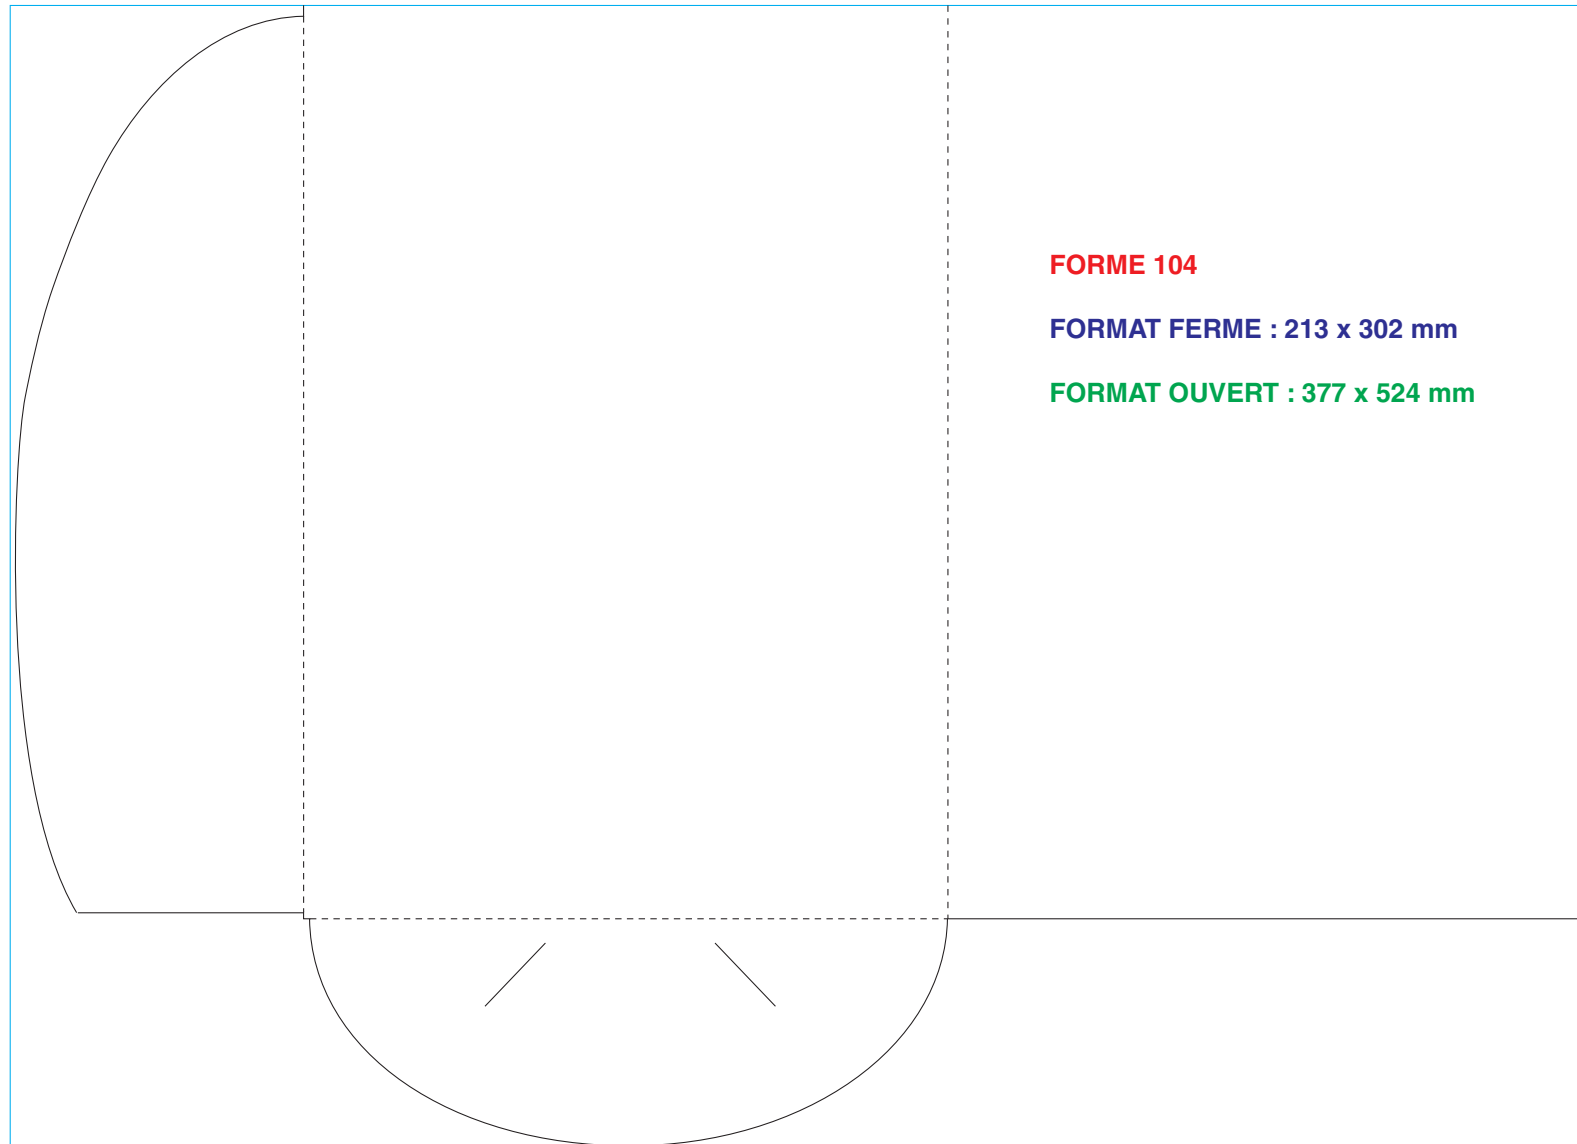

**FORMAT OUVERT : 538x588 mm**

**DOS : 24 - 18 - 6 mm**

**FORMAT OUVERT : 490x370 mm**

**FORME 73**

**FORMAT FERME : 215x300 mm**

**FORMAT OUVERT : 445x395 mm**

**FORME 83**

**FORMAT FERME : 220x305 mm**

**FORMAT OUVERT : 540x350 mm**

**FORME 88**

**FORMAT FERME : 217x305 mm**

**FORMAT OUVERT : 599x325 mm**

**FORME 105**

**FORMAT FERME : 220 x 310 mm**

**FORMAT OUVERT : 420 x 600 mm**

**FORME 115**

**FORMAT FERME : 220x305 mm**

**FORMAT OUVERT : 530x390 mm**

**FORMAT OUVERT : 658X360 mm**

**DOS : 2x5 mm**