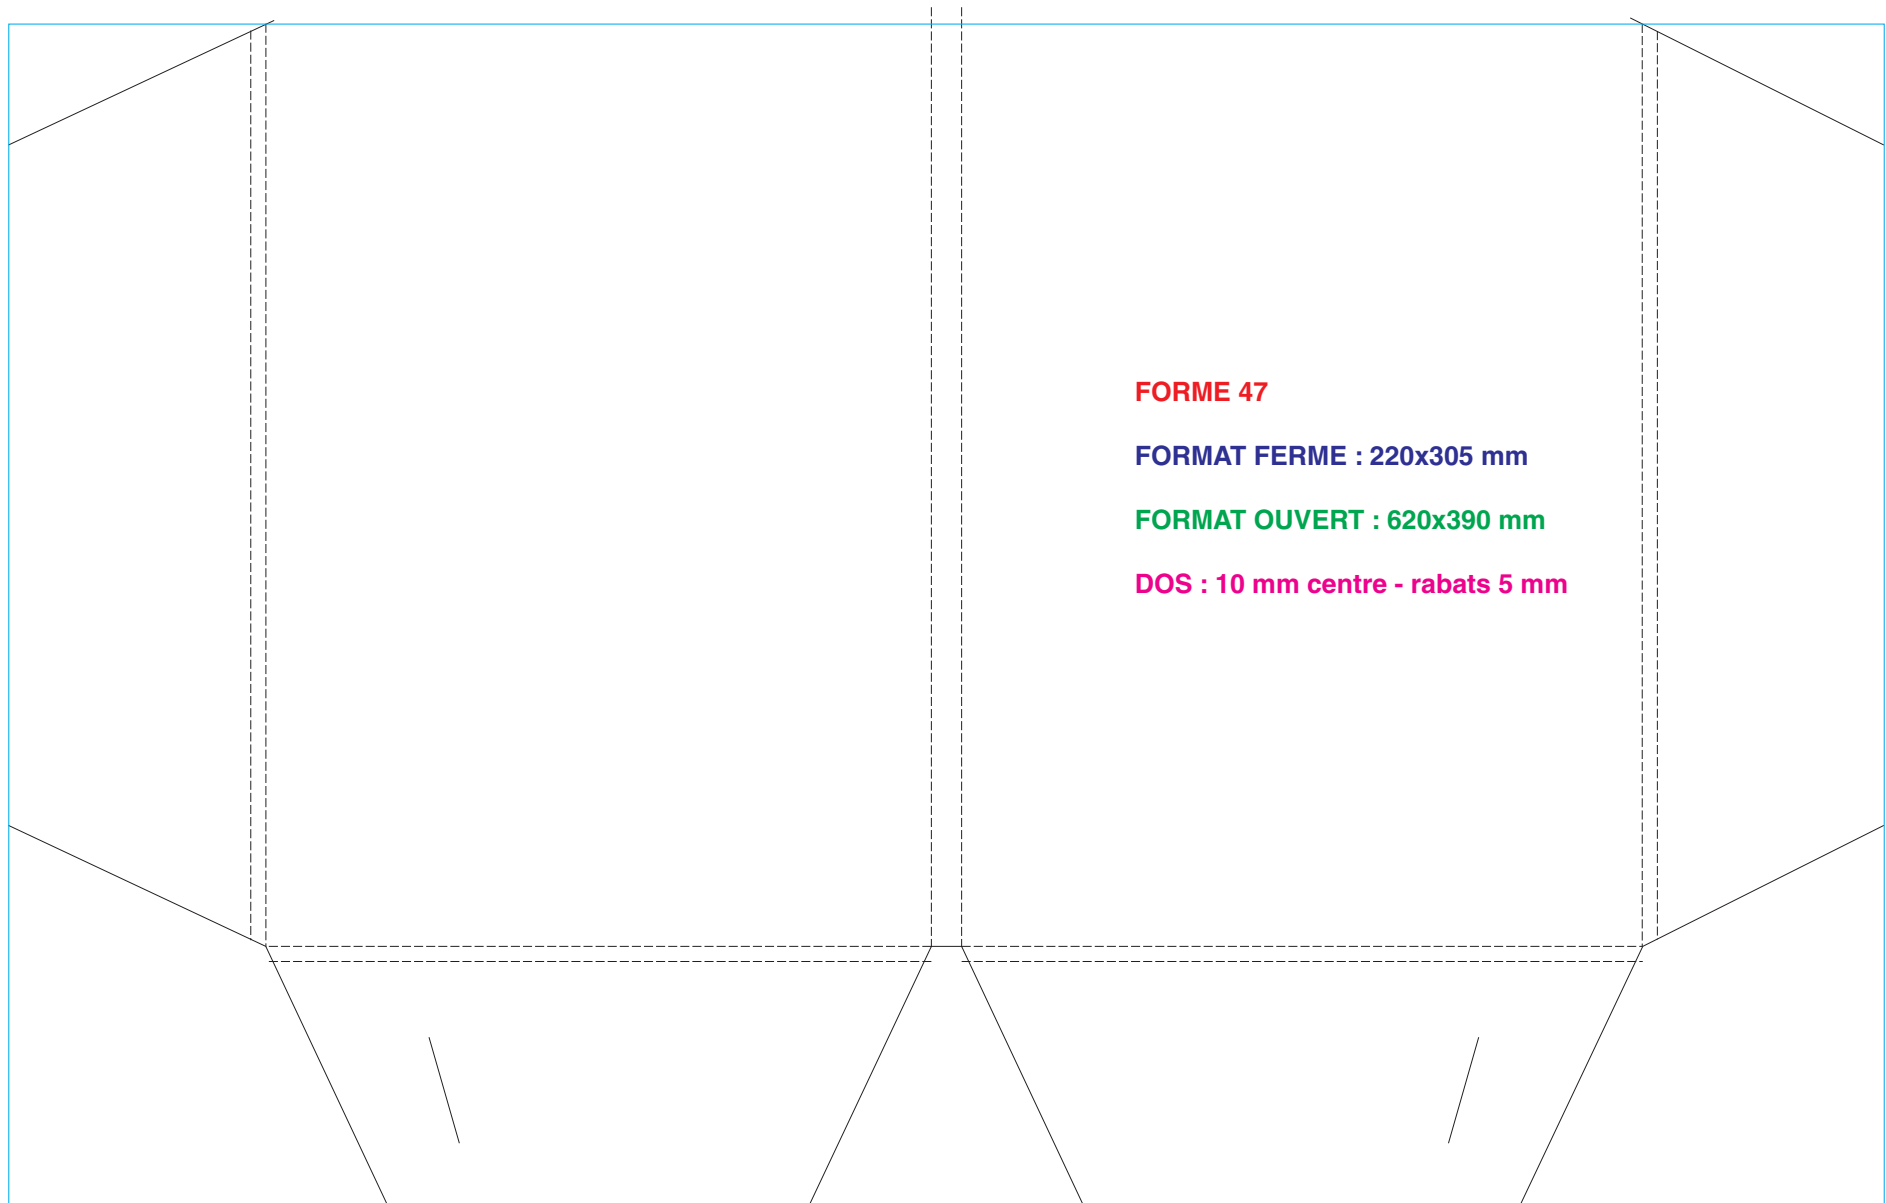

# A4 Vertical 2 volets avec dos

**FORME 19**

**FORMAT FERME : 220x306 mm**

**FORMAT OUVERT : 530x466 mm**

**DOS : 2x5 mm**

**FORME 47**

**FORMAT FERME : 220x305 mm**

**FORMAT OUVERT : 620x390 mm**