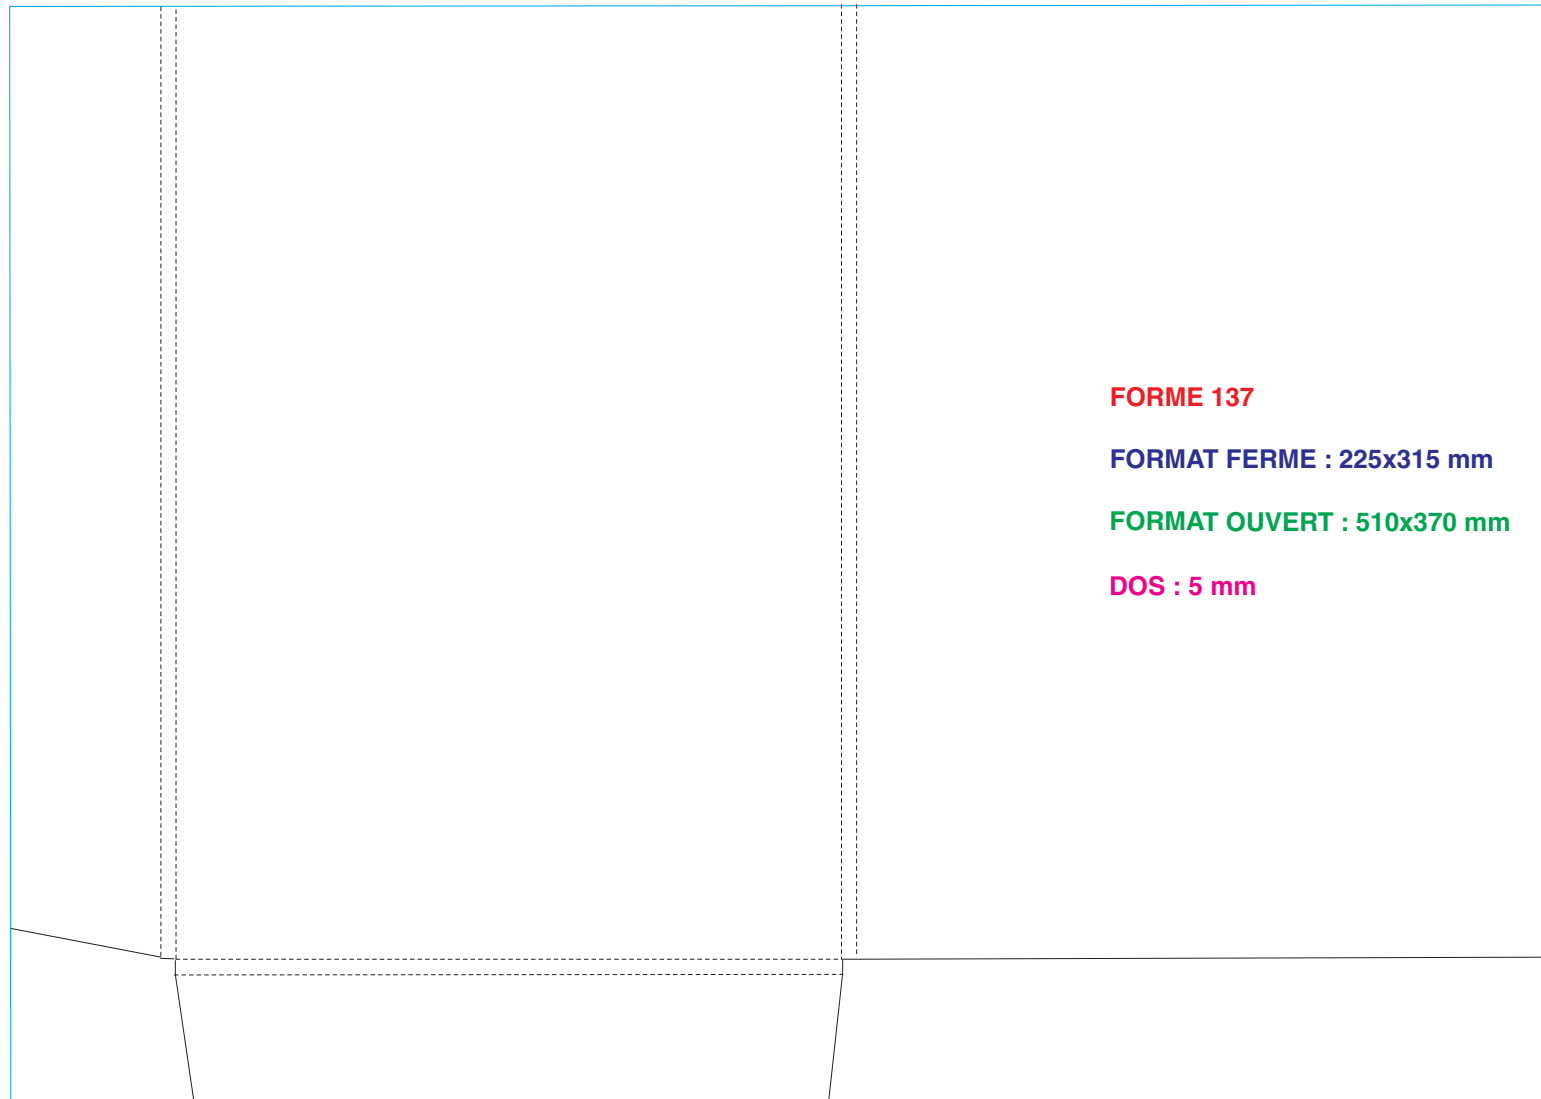

# A4 Vertical 2 volets avec dos

**FORME 19**

**FORMAT FERME : 220x306 mm**

**FORMAT OUVERT : 530x466 mm**

**DOS : 2x5 mm**

**FORME 47**

**FORMAT FERME : 220x305 mm**

**FORMAT OUVERT : 620x390 mm**

**DOS : 8 mm - dos rabat 7 mm**

**FORME 119**

**FORMAT FERME : 220x310 mm**

**FORMAT OUVERT : 505x378 mm**

**DOS : 3 mm**

**FORME 132**

**FORMAT FERME : 215x300 mm**

**FORMAT OUVERT : 485x350 mm**

**DOS : 5 mm**

**FORME 137**

**FORMAT FERME : 225x315 mm**

**FORMAT OUVERT : 510x370 mm**

**DOS : 5 mm**

**FORME 139**

**FORMAT FERME : 305x215 mm**

**FORMAT OUVERT : 605x435 mm**

**FORMAT OUVERT : 538x588 mm**

**DOS : 24 - 18 - 6 mm**