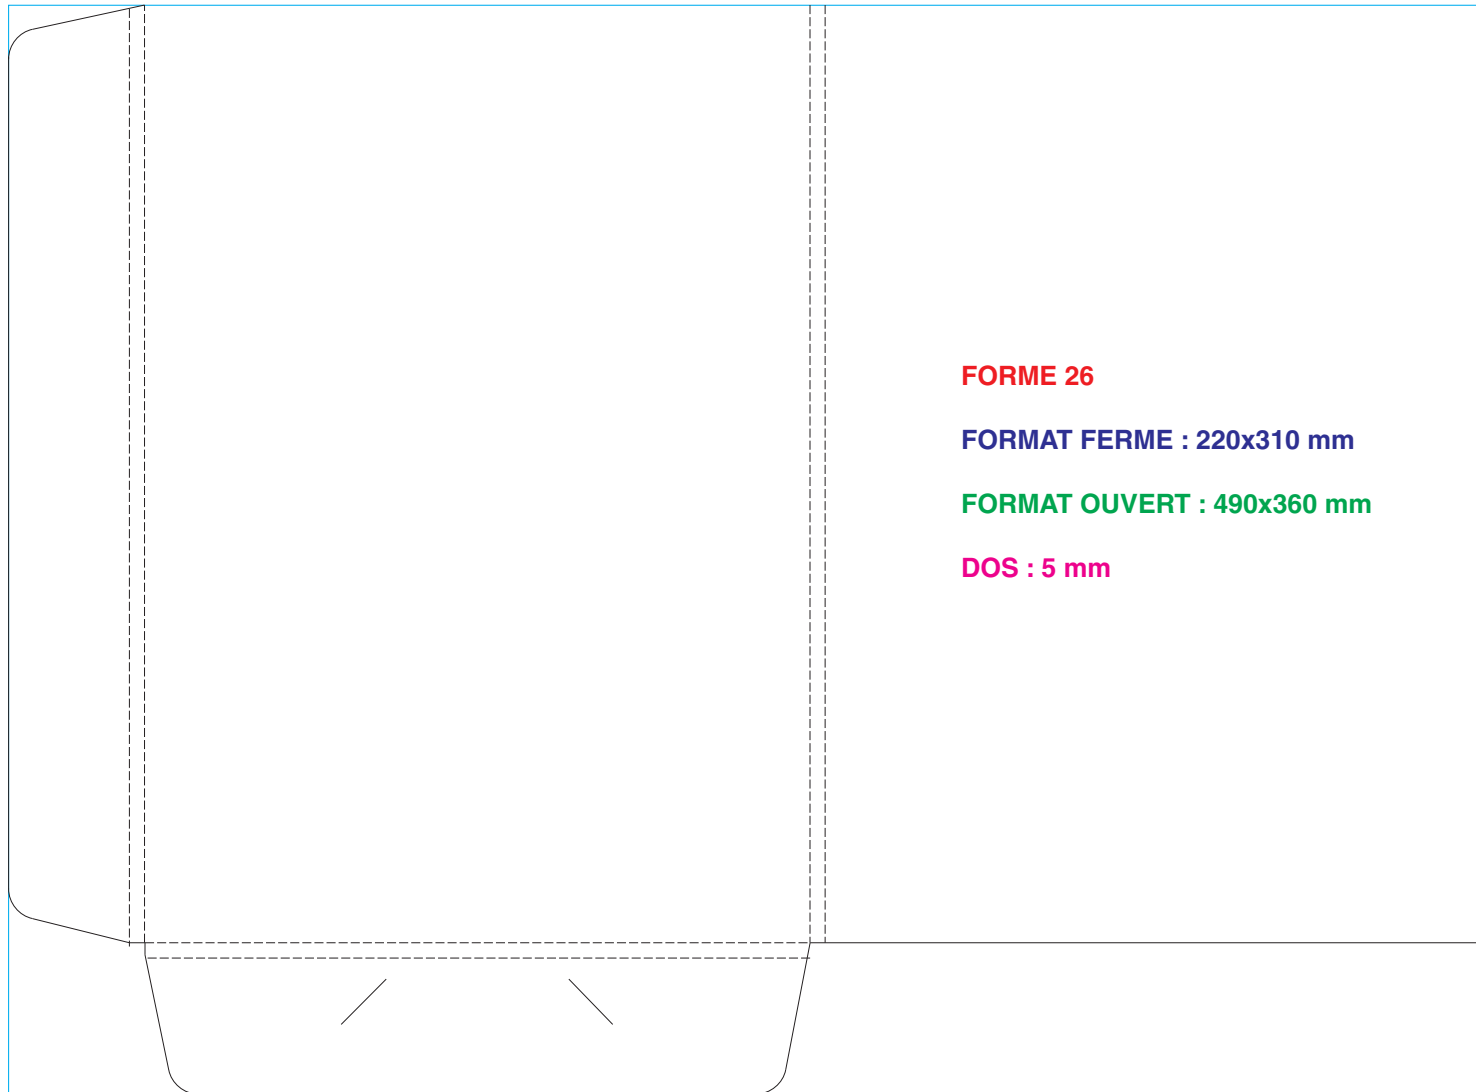

# A4 Vertical 2 volets avec dos

**FORME 19**

**FORMAT FERME : 220x306 mm**

**FORMAT OUVERT : 530x466 mm**

**DOS : 2x5 mm**

**FORME 47**

**FORMAT FERME : 220x305 mm**

**FORMAT OUVERT : 620x390 mm**

**FORMAT OUVERT : 538x588 mm**

**DOS : 24 - 18 - 6 mm**