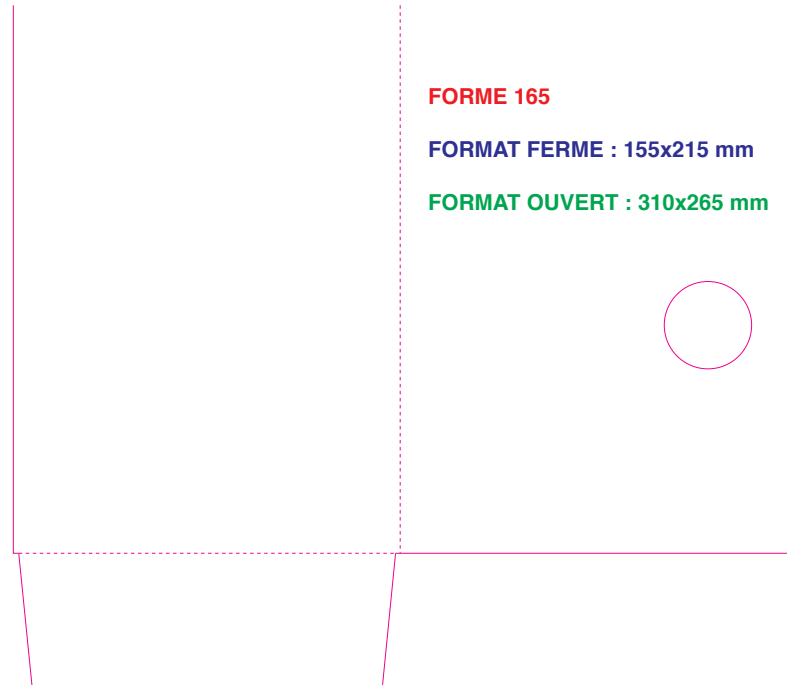

**DOS : 8,8 mm**

**FORME 48**

**FORMAT FERME : 250x370 mm**

**FORMAT OUVERT : 570x440 mm**

**FORME 70**

**FORMAT FERME : 251x330 mm**

**FORMAT OUVERT : 632x425 mm**

**DOS : 5 mm**

**FORMAT OUVERT : 445x240 mm**

**FORME 34**

**FORMAT FERME : 210x215 mm**

**FORMAT OUVERT : 630x280 mm**

**FORME 124**

**FORMAT FERME : 110x155 mm**

**FORMAT OUVERT : 350x320 mm**

**DOS : 5 mm**

**FORME 125**

**FORMAT FERME : 150x310 mm**

**FORMAT OUVERT : 325x363 mm**

**FORME 134**

**FORMAT FERME : 180x180 mm**

**FORMAT OUVERT : 405x255 mm**

**FORME 173**

**FORMAT FERME : 240x330 mm**

**FORMAT OUVERT : 658X360 mm**

**DOS : 2x5 mm**