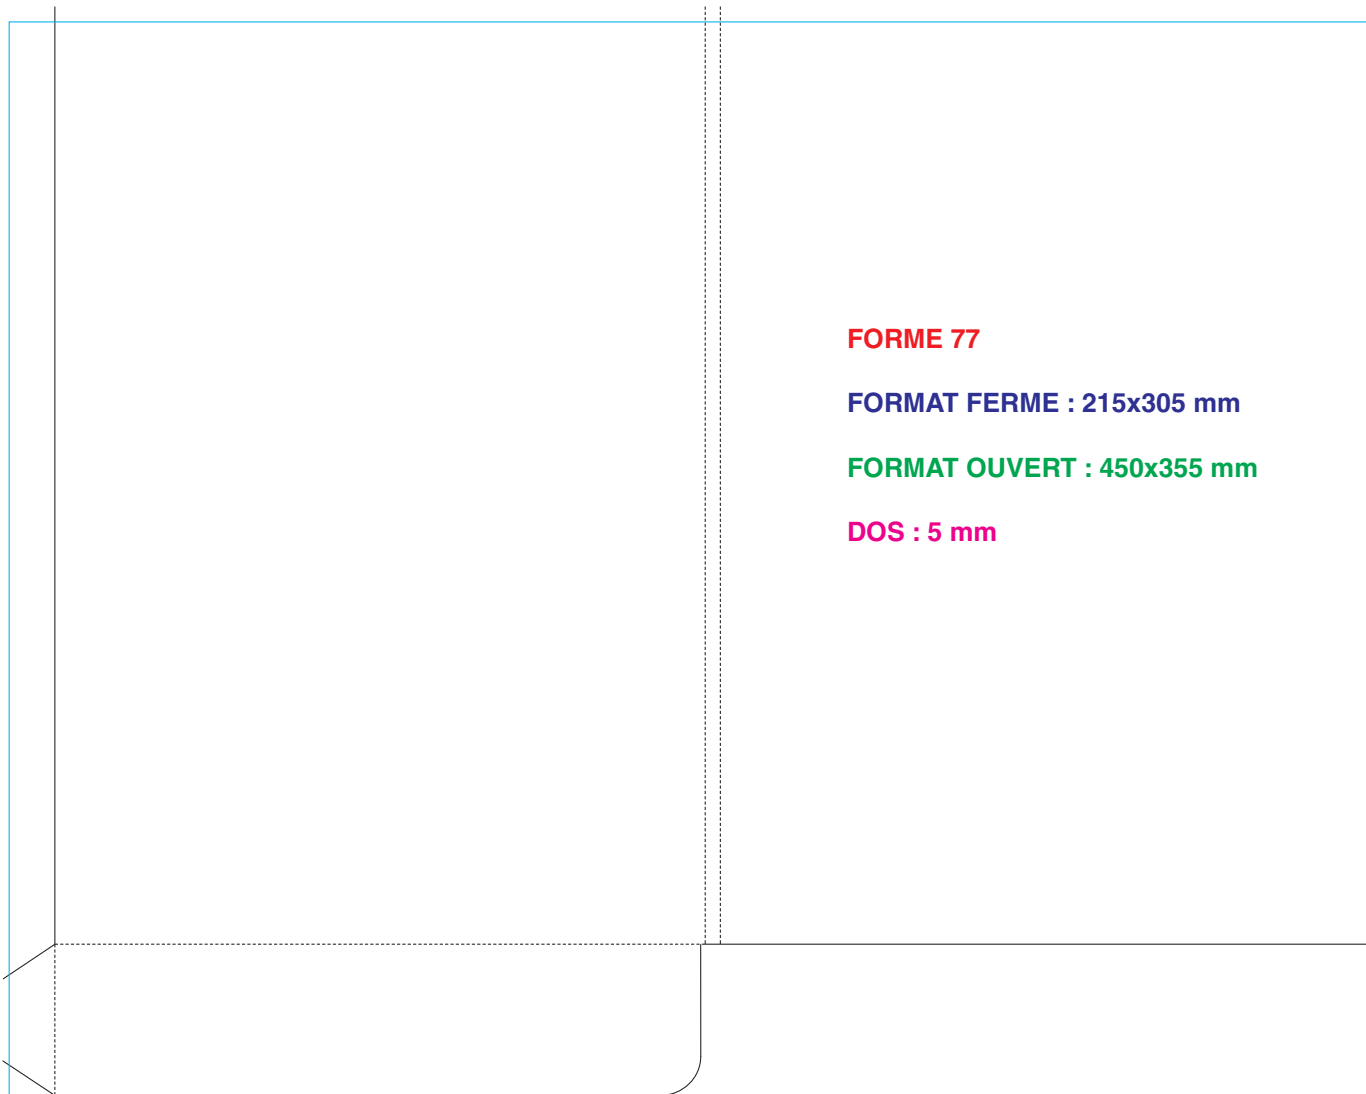

# A4 Vertical 2 volets avec dos

**FORME 19**

**FORMAT FERME : 220x306 mm**

**FORMAT OUVERT : 530x466 mm**

**DOS : 2x5 mm**

**FORME 47**

**FORMAT FERME : 220x305 mm**

**FORMAT OUVERT : 620x390 mm**

**DOS : 4 mm**

**FORME 74**

**FORMAT FERME : 220x315 mm**

**FORMAT OUVERT : 530x390 mm**

**DOS : 15 mm**

**FORME 78**

**FORMAT FERME : 220x305 mm**

**FORMAT OUVERT : 474x371 mm**

**DOS : 4 mm**

**FORME 79**

**FORMAT FERME : 220x315 mm**

**FORMAT OUVERT : 530x475 mm**

**DOS : double 2x5 mm**

**FORME 89**

**FORMAT FERME : 225x315 mm**

**FORMAT OUVERT : 630x405 mm**

**FORMAT OUVERT : 538x588 mm**

**DOS : 24 - 18 - 6 mm**