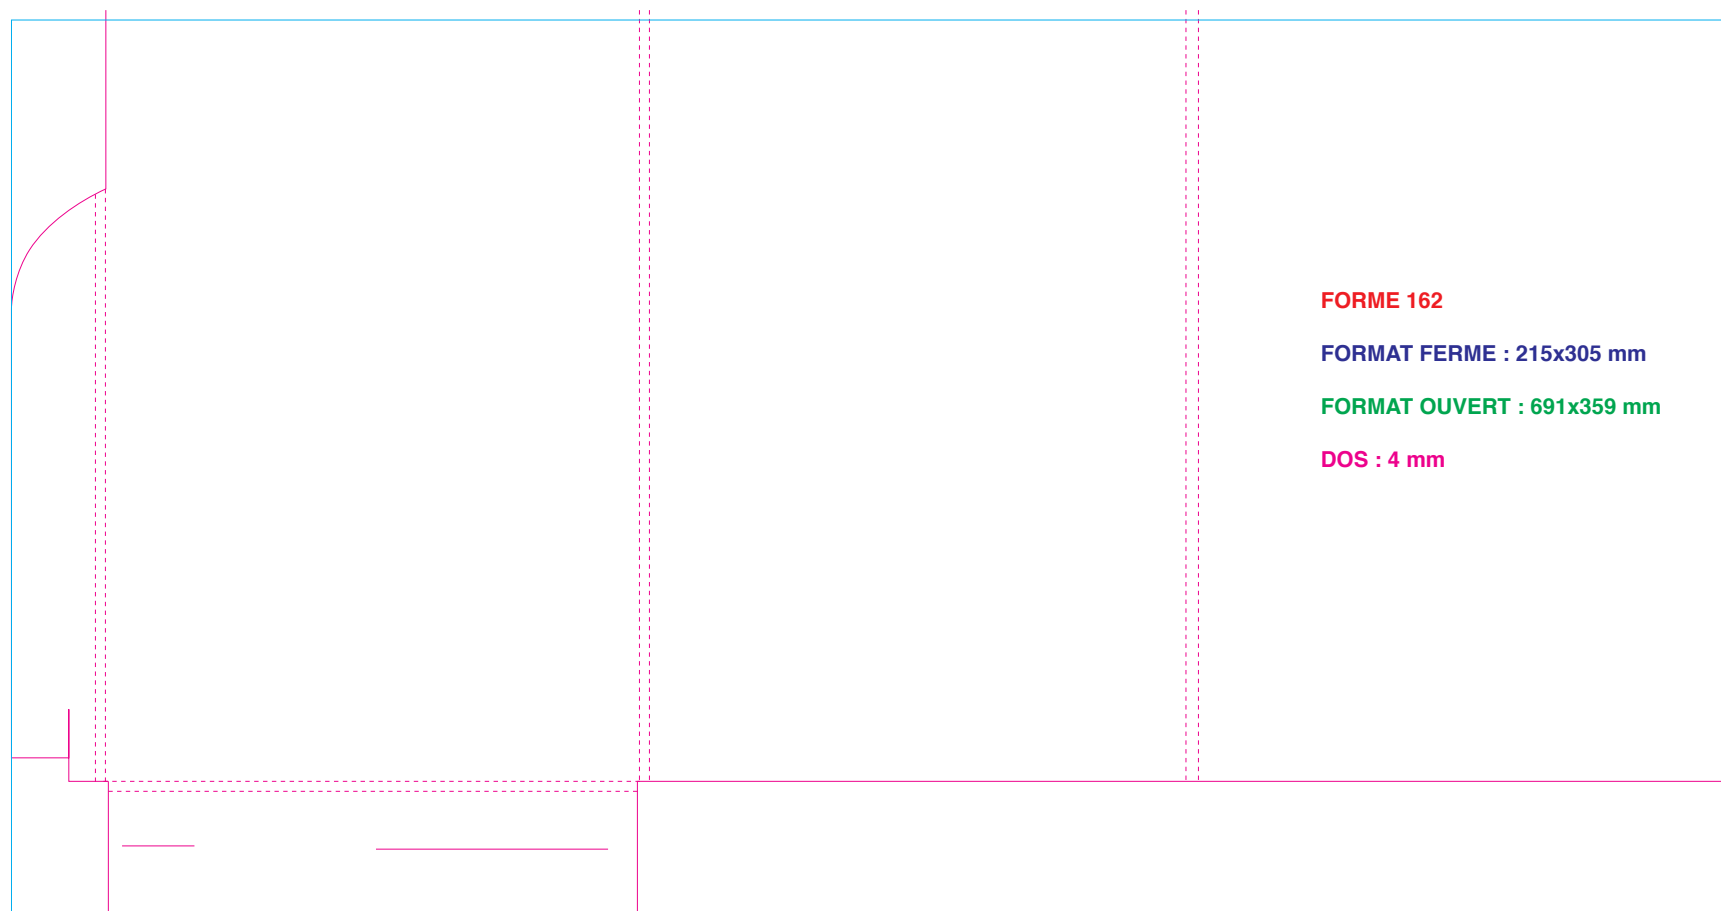

**FORMAT OUVERT : 538x588 mm**

**DOS : 24 - 18 - 6 mm**

**FORMAT OUVERT : 621x360 mm**

**DOS : 4 mm**

**FORME 2**

**FORMAT FERME : 215x300 mm**

**FORMAT OUVERT : 625x427 mm**

**DOS : 5 mm**

**FORME 33**

**FORMAT FERME : 340x190 mm**

**FORMAT OUVERT : 445x240 mm**

**FORME 34**

**FORMAT FERME : 210x215 mm**

**FORMAT OUVERT : 630x280 mm**

**FORME 124**

**FORMAT FERME : 110x155 mm**

**FORMAT OUVERT : 350x320 mm**

**DOS : 5 mm**

**FORMAT OUVERT : 658X360 mm**

**DOS : 2x5 mm**