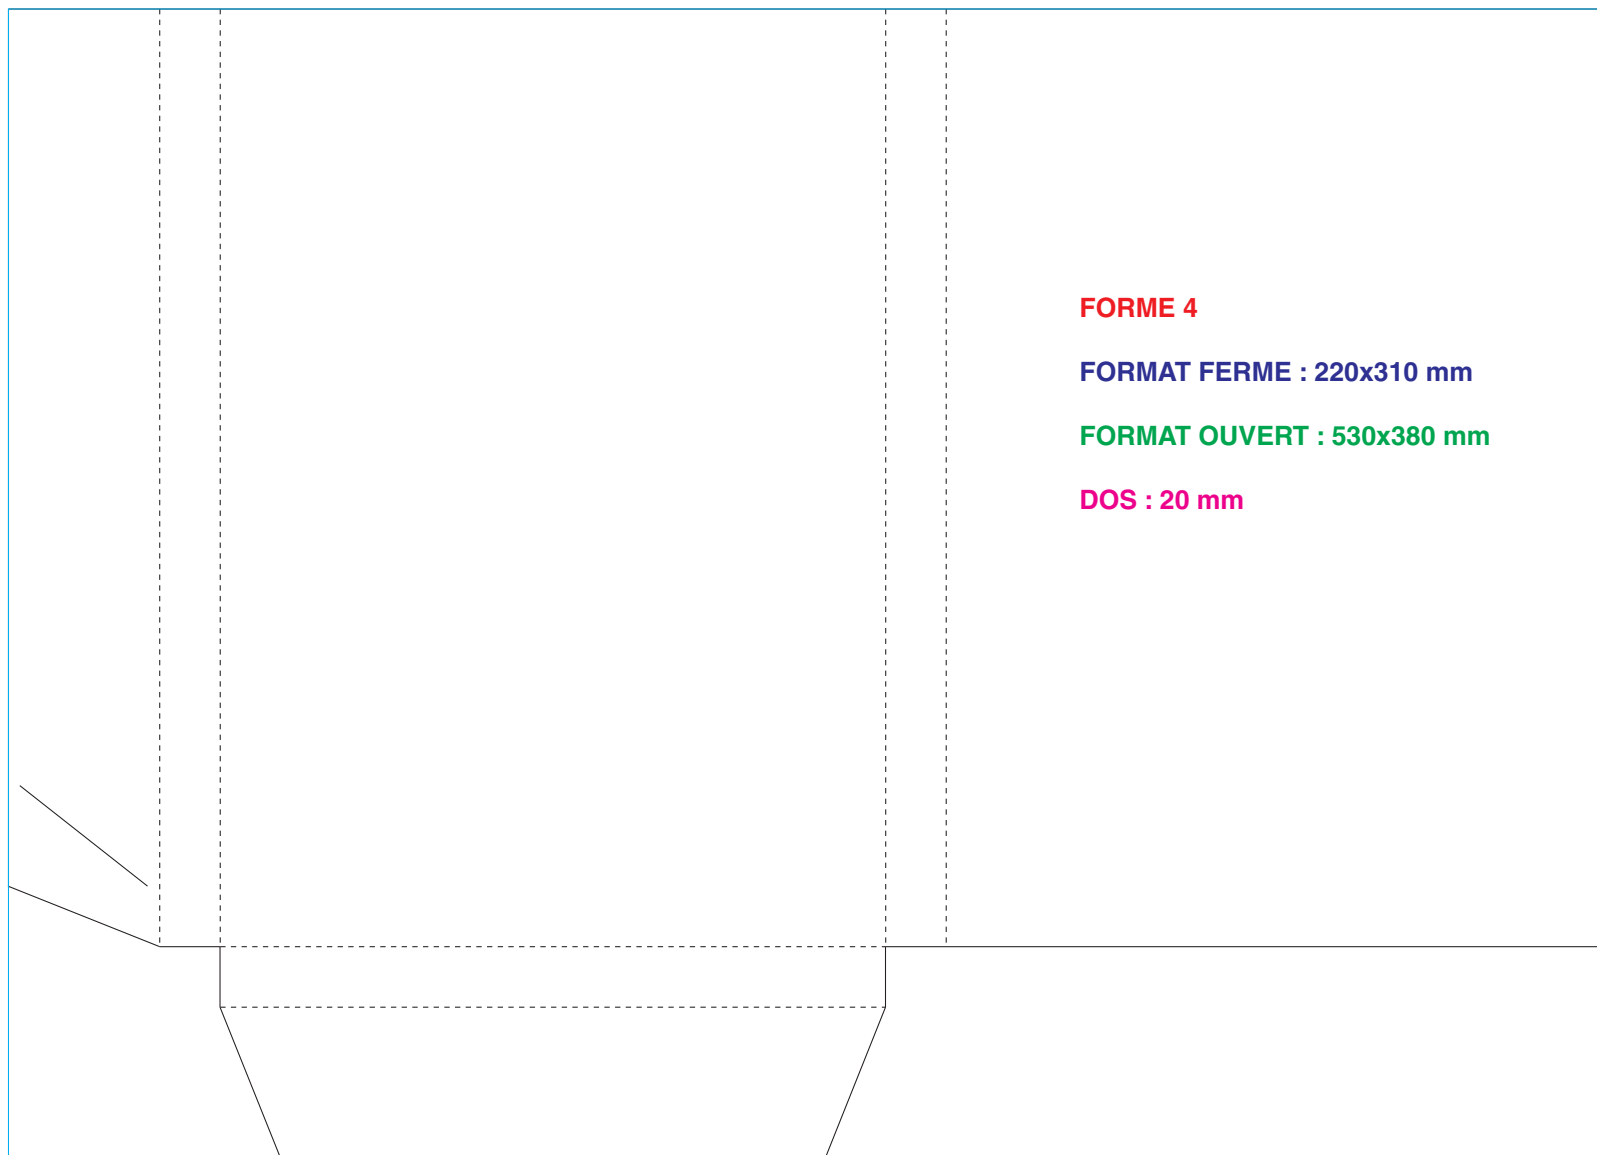

# A4 Vertical 2 volets avec dos

**FORME 19**

**FORMAT FERME : 220x306 mm**

**FORMAT OUVERT : 530x466 mm**

**DOS : 2x5 mm**

**FORME 47**

**FORMAT FERME : 220x305 mm**

**FORMAT OUVERT : 620x390 mm**

**DOS : 4 mm**

**FORME 74**

**FORMAT FERME : 220x315 mm**

**FORMAT OUVERT : 530x390 mm**

**DOS : 15 mm**

**FORME 78**

**FORMAT FERME : 220x305 mm**

**FORMAT OUVERT : 474x371 mm**

**DOS : 4 mm**

**FORME 79**

**FORMAT FERME : 220x315 mm**

**FORMAT OUVERT : 530x475 mm**

**DOS : double 2x5 mm**

**FORME 89**

**FORMAT FERME : 225x315 mm**

**FORMAT OUVERT : 630x405 mm**

**FORMAT OUVERT : 538x588 mm**

**DOS : 24 - 18 - 6 mm**