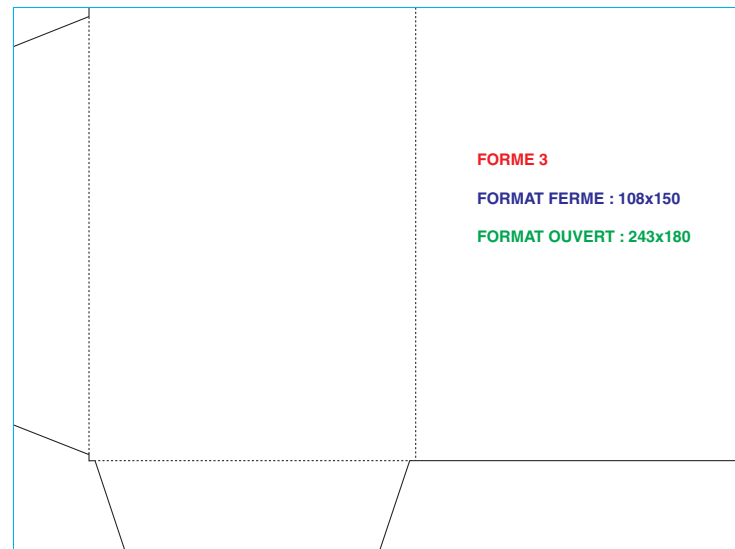

**FORMAT OUVERT : 538x588 mm**

**DOS : 24 - 18 - 6 mm**

**FORMAT OUVERT : 621x360 mm**

**DOS : 4 mm**

**FORME 2**

**FORMAT FERME : 215x300 mm**

**FORMAT OUVERT : 625x427 mm**

**DOS : 5 mm**

**FORME 33**

**FORMAT FERME : 340x190 mm**

**FORMAT OUVERT : 695x392 mm**

**FORME 28**

**FORMAT FERME : 230x305 mm**

**FORMAT OUVERT : 520x439 mm**

**DOS : 7 mm**

**FORME 37**

**FORMAT FERME : 190x265 mm**

**FORMAT OUVERT : 468,8x442 mm**

**FORMAT OUVERT : 658X360 mm**

**DOS : 2x5 mm**