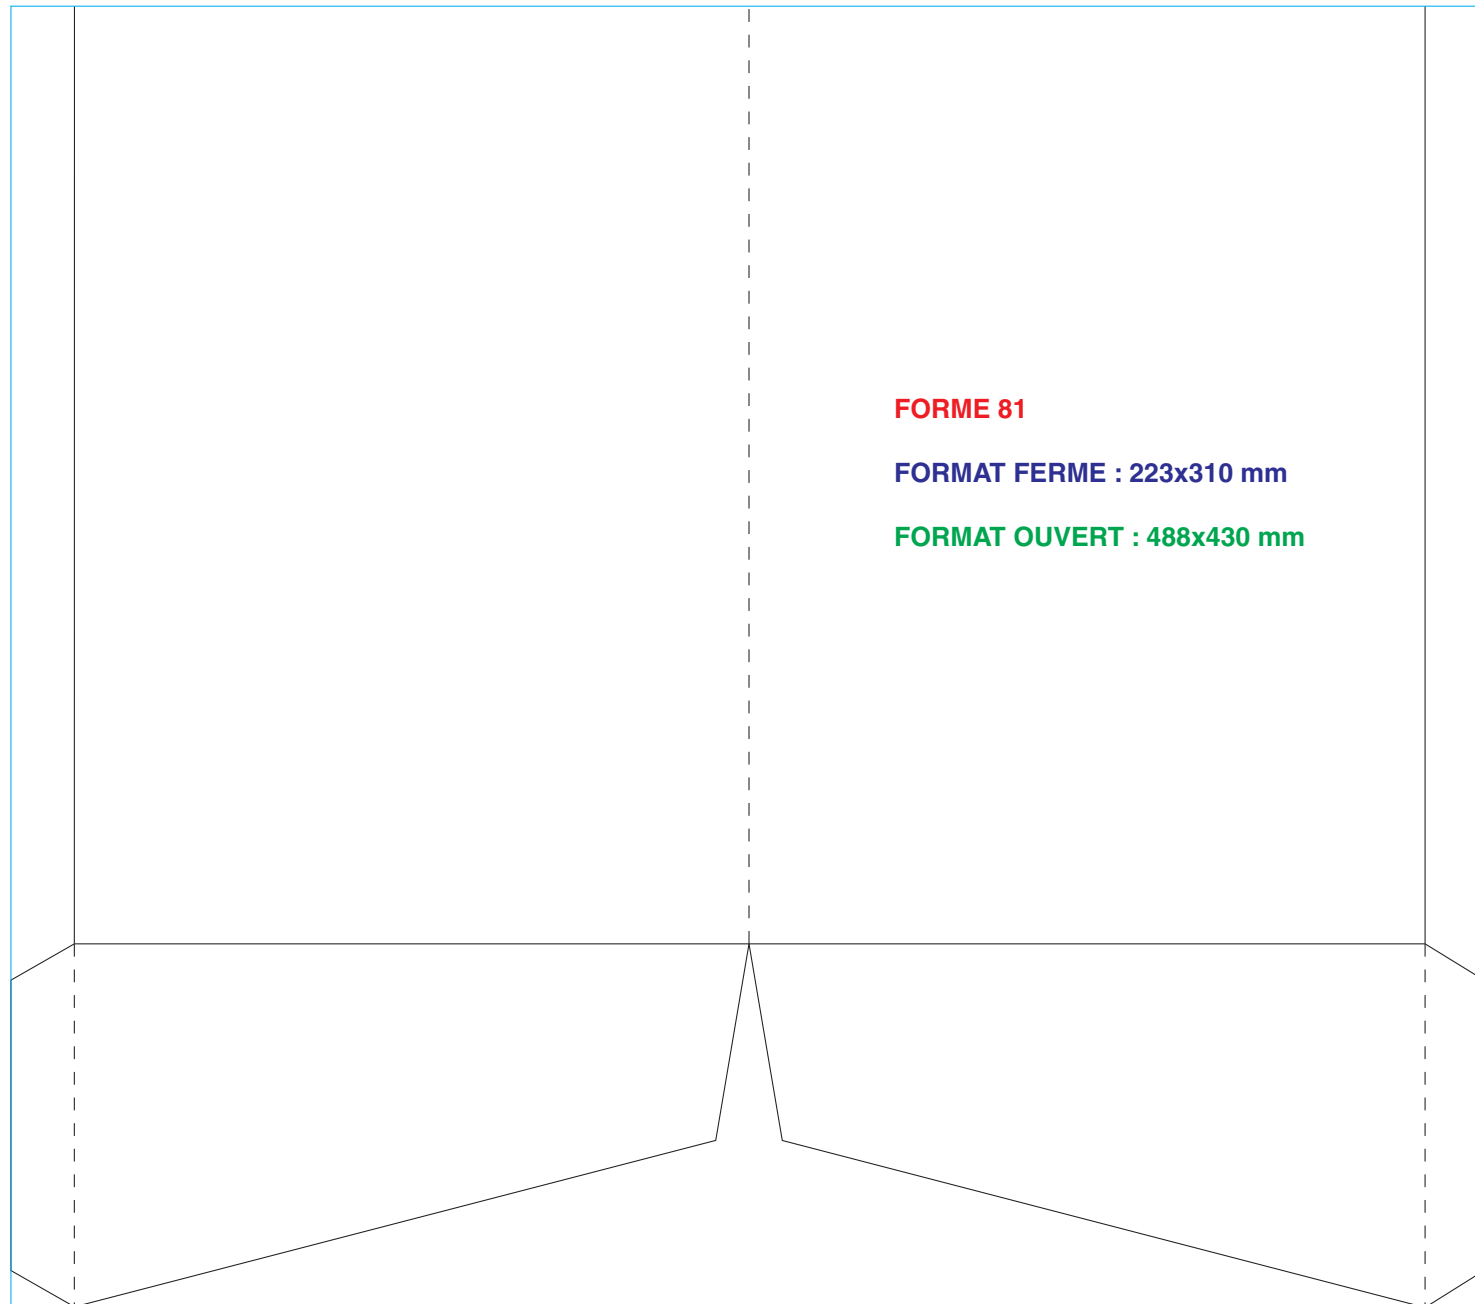

**FORMAT OUVERT : 538x588 mm**

**DOS : 24 - 18 - 6 mm**

**FORMAT OUVERT : 655x320 mm**

**FORME 20**

**FORMAT FERME : 220x305 mm**

**FORMAT OUVERT : 490x370 mm**

**FORME 21**

**FORMAT FERME : 220x305 mm**

**FORMAT OUVERT : 600x333 mm**

**DOS : 15 mm**

**FORMAT OUVERT : 490x370 mm**

**FORME 73**

**FORMAT FERME : 215x300 mm**

**FORMAT OUVERT : 445x395 mm**

**FORME 83**

**FORMAT FERME : 220x305 mm**

**FORMAT OUVERT : 540x350 mm**

**FORME 88**

**FORMAT OUVERT : 658X360 mm**

**DOS : 2x5 mm**