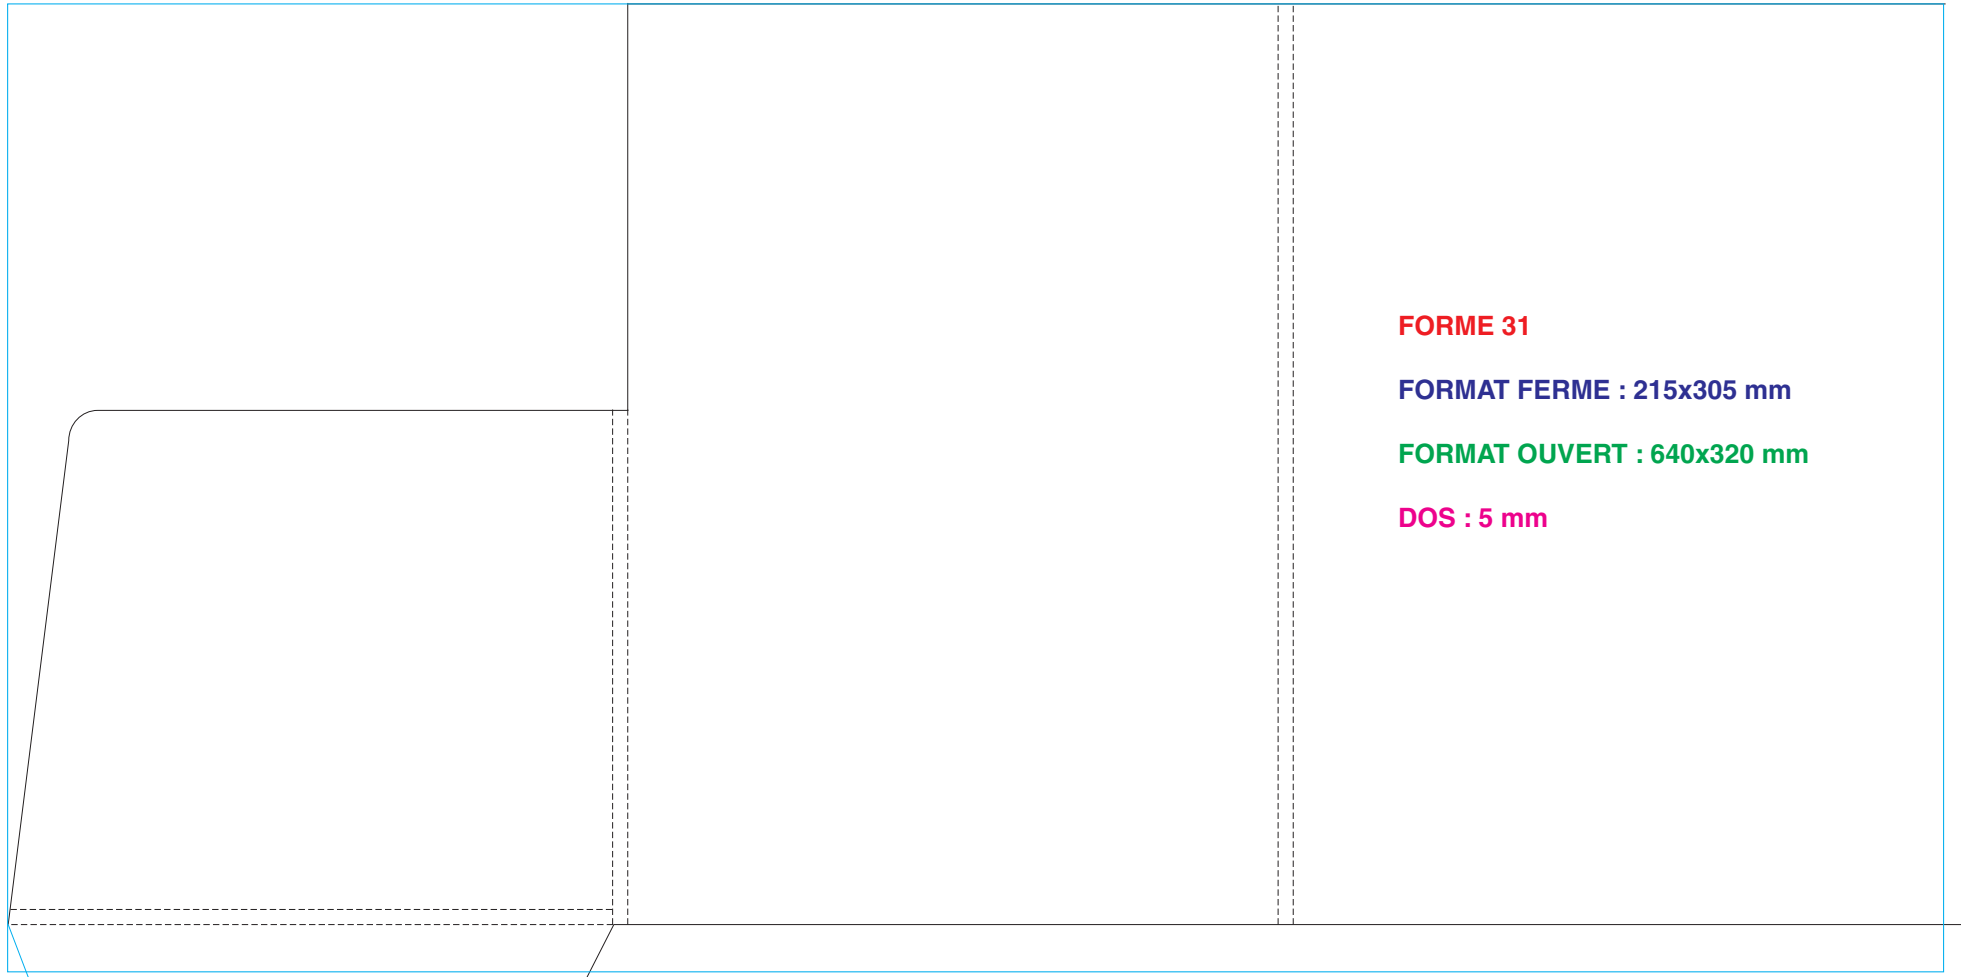

# A4 Vertical 2 volets avec dos

**FORME 19**

**FORMAT FERME : 220x306 mm**

**FORMAT OUVERT : 530x466 mm**

**DOS : 2x5 mm**

**FORME 47**

**FORMAT FERME : 220x305 mm**

**FORMAT OUVERT : 620x390 mm**

**FORMAT OUVERT : 538x588 mm**

**DOS : 24 - 18 - 6 mm**