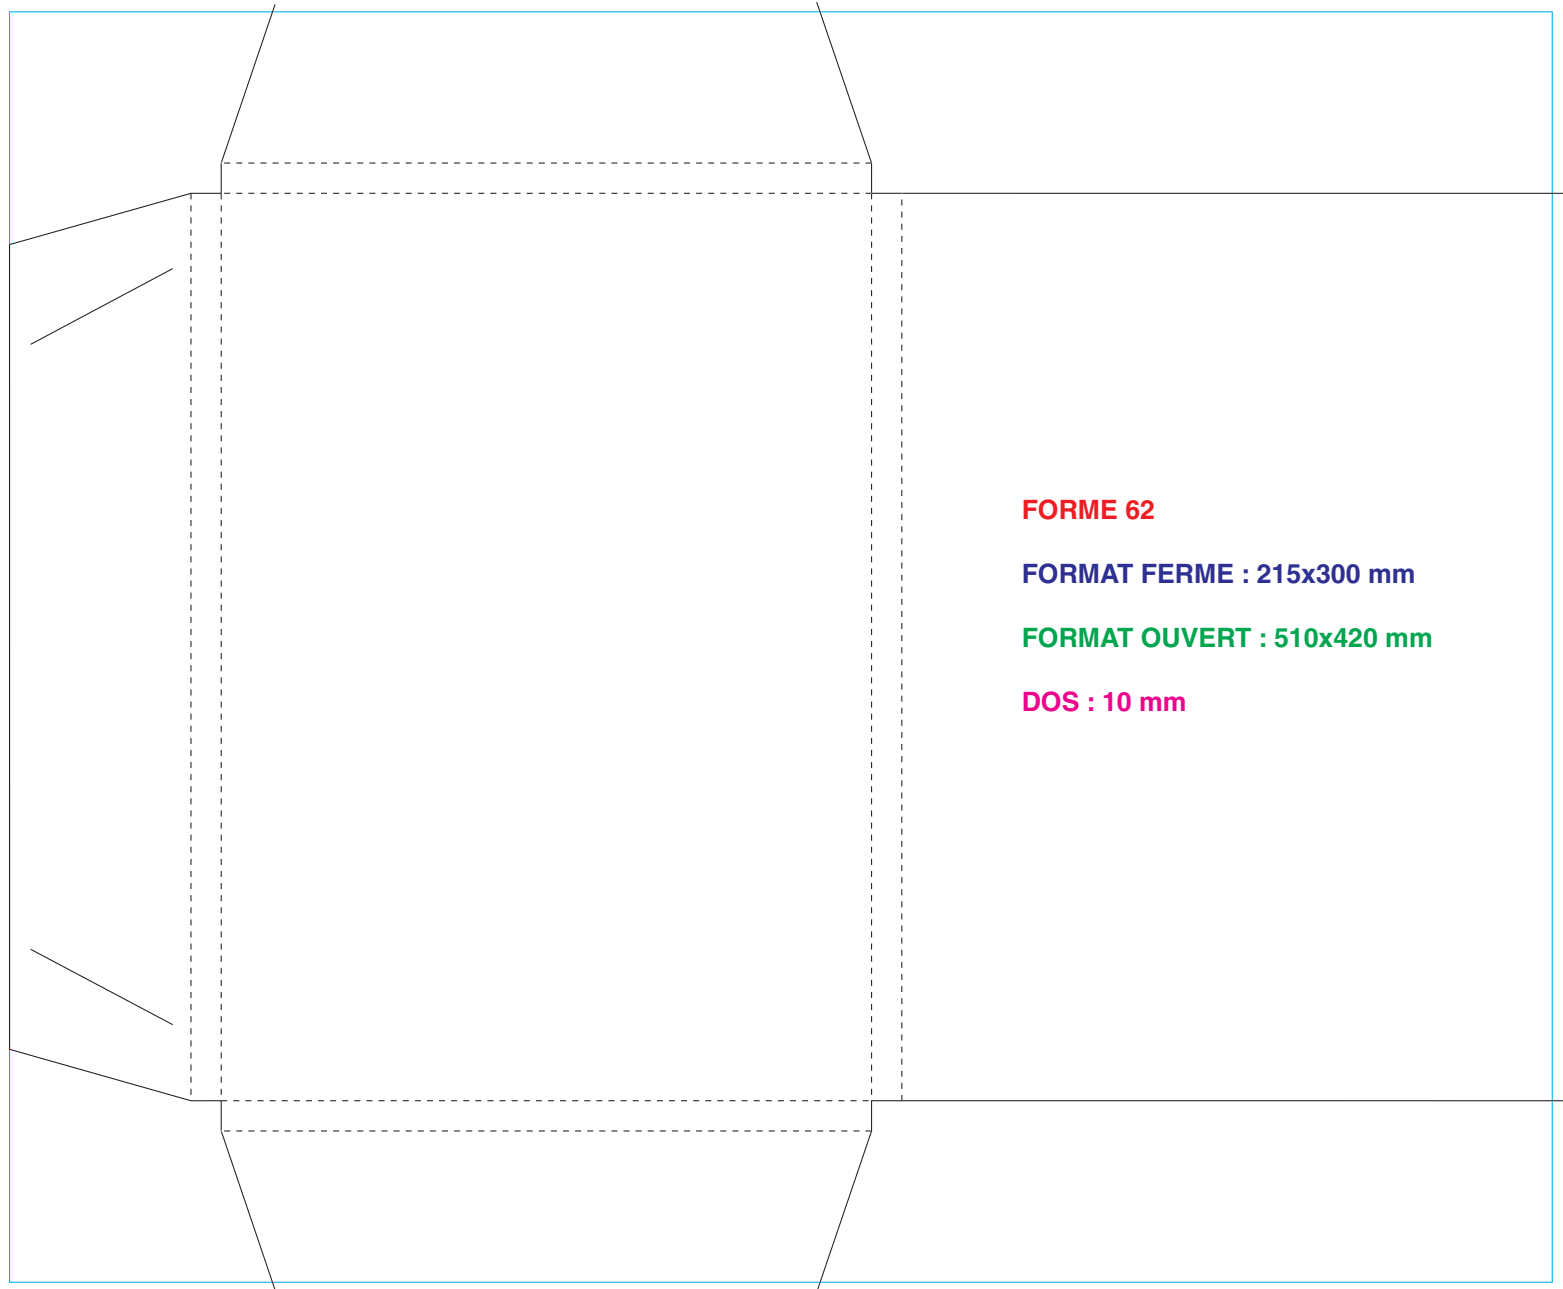

FORME 62

FORMAT FERME : 215x300 mm

FORMAT OUVERT : 510x420 mm

DOS : 10 mm