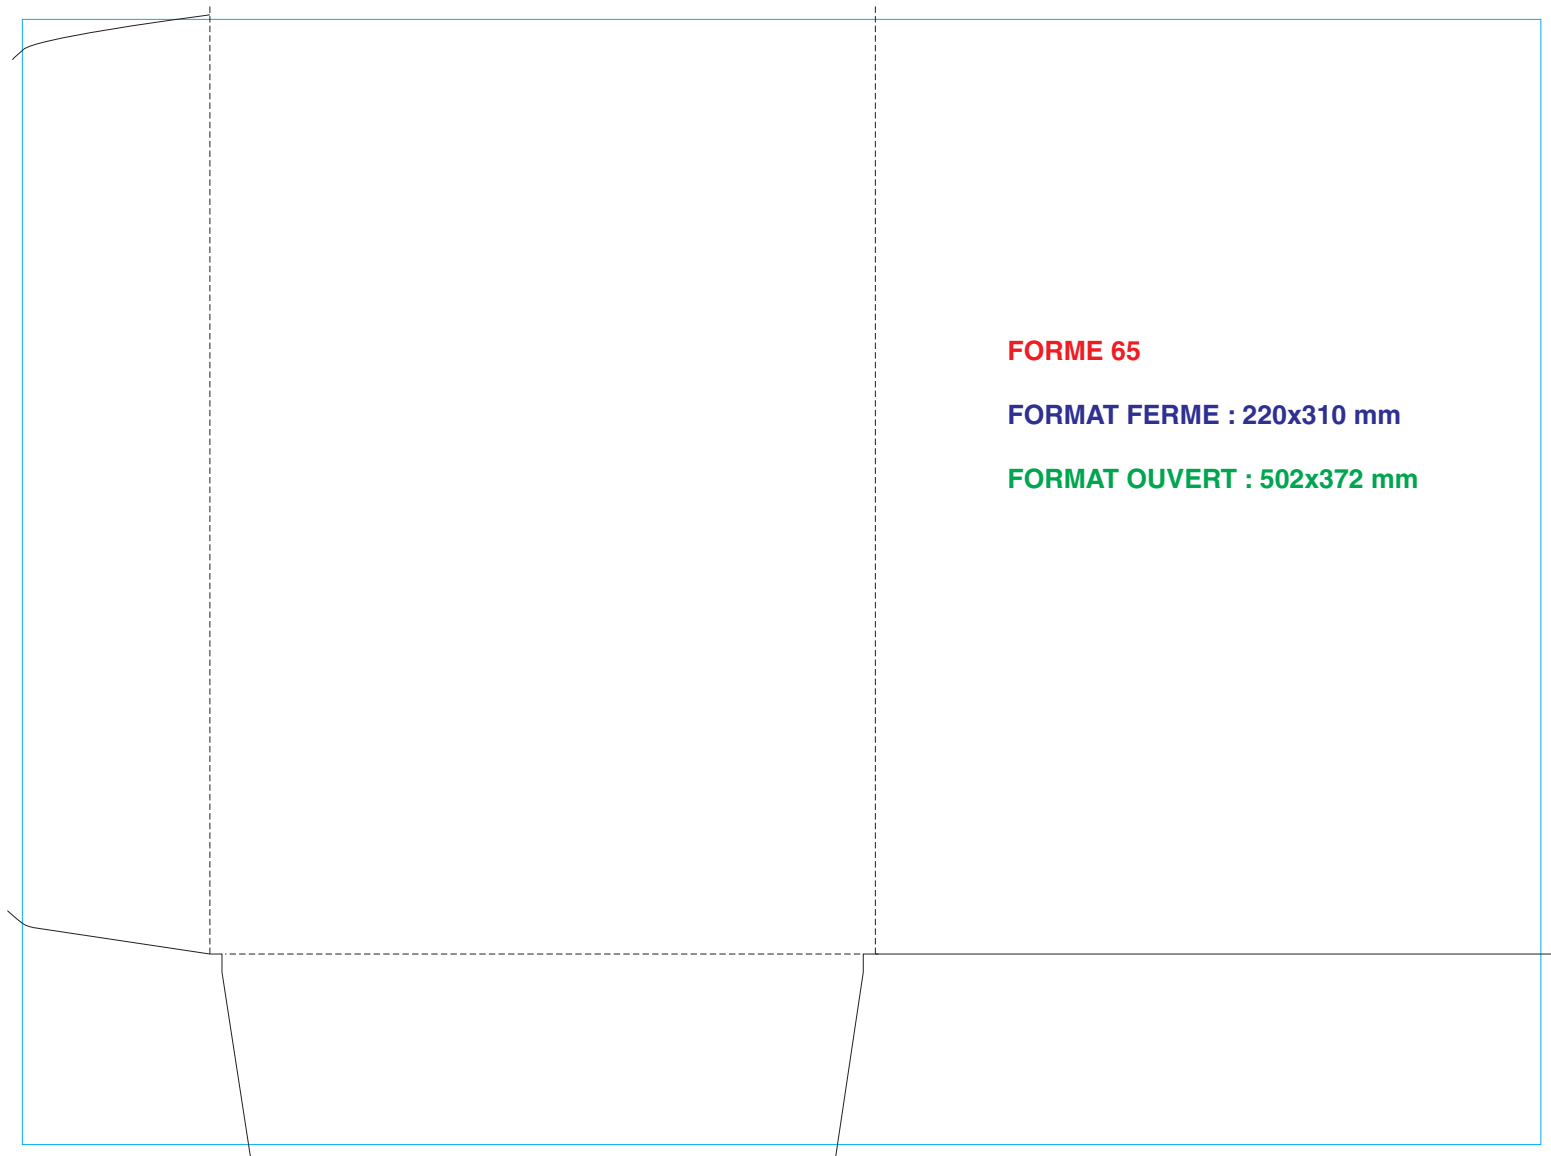

**FORMAT OUVERT : 538x588 mm**

**DOS : 24 - 18 - 6 mm**

**FORMAT OUVERT : 655x320 mm**

**FORME 20**

**FORMAT FERME : 220x305 mm**

**FORMAT OUVERT : 490x370 mm**

**FORME 21**

**FORMAT FERME : 220x305 mm**

**FORMAT OUVERT : 600x333 mm**

**DOS : 15 mm**

**FORME 35**

**FORMAT FERME : 220x305 mm**

**FORMAT OUVERT : 488x370 mm**

**FORME 38**

**FORMAT FERME : 215x305 mm**

**FORMAT OUVERT : 545x400 mm**

**FORME 68**

**FORMAT FERME : 215x305 mm**

**FORMAT OUVERT : 490x370 mm**

**FORME 73**

**FORMAT FERME : 215x300 mm**

**FORMAT OUVERT : 445x395 mm**

**FORME 83**

**FORMAT FERME : 220x305 mm**

**FORMAT OUVERT : 540x350 mm**

**FORME 88**