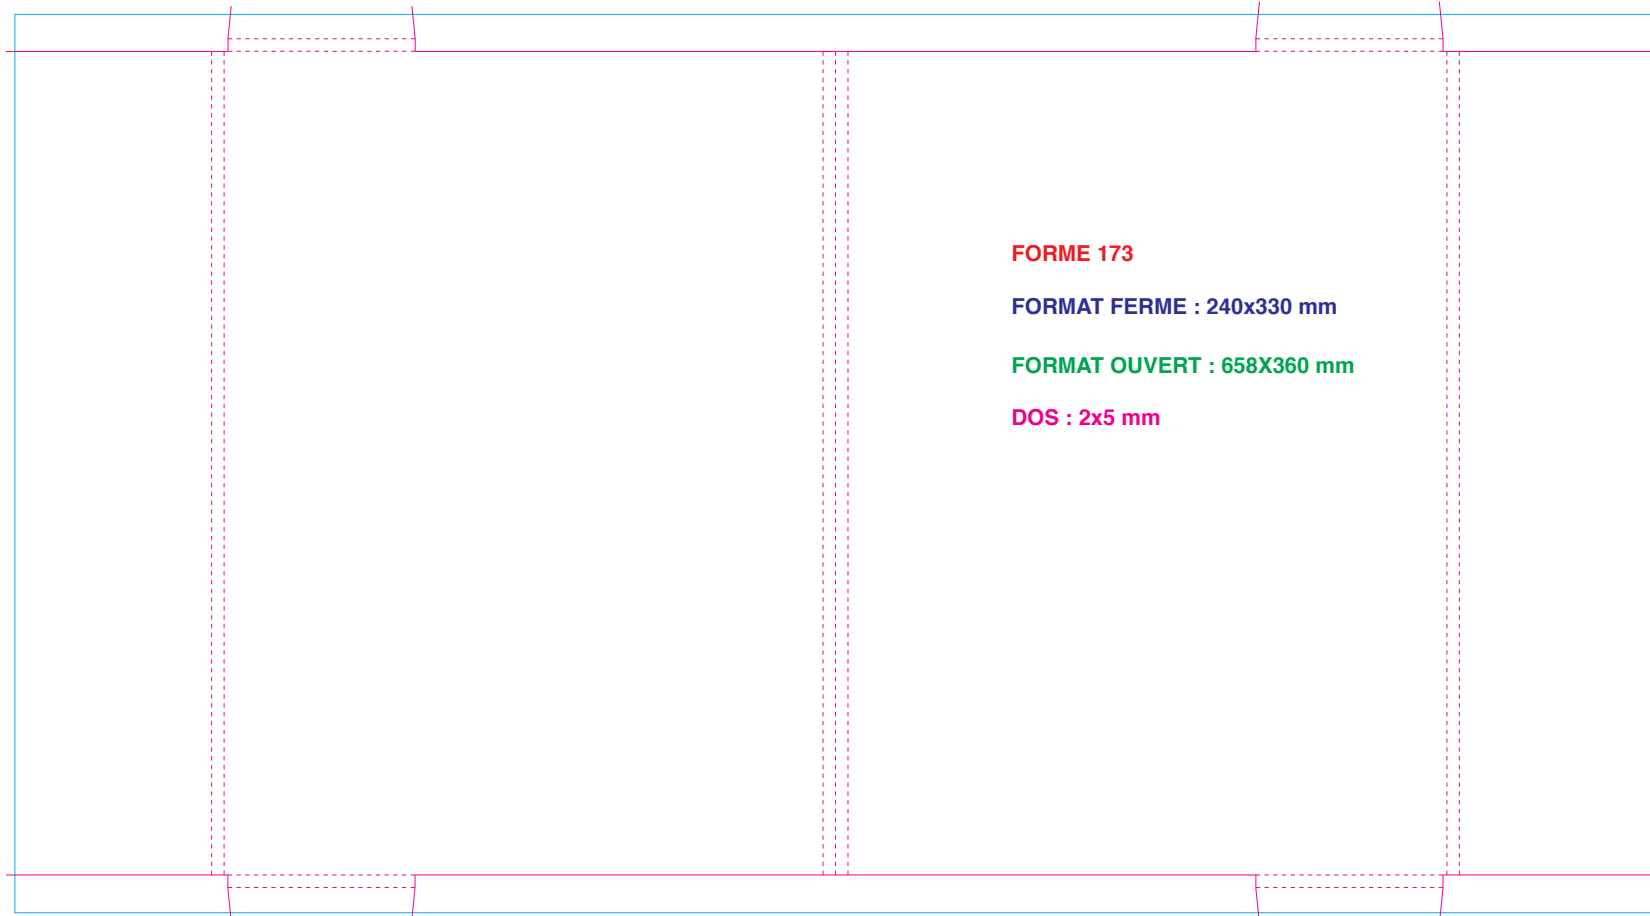

**FORMAT OUVERT : 538x588 mm**

**DOS : 24 - 18 - 6 mm**

**FORMAT OUVERT : 445x240 mm**

**FORME 34**

**FORMAT FERME : 210x215 mm**

**FORMAT OUVERT : 630x280 mm**

**FORME 124**

**FORMAT FERME : 110x155 mm**

**FORMAT OUVERT : 350x320 mm**

**DOS : 5 mm**

**FORME 125**

**FORMAT FERME : 150x310 mm**

**FORMAT OUVERT : 325x363 mm**

**FORME 134**

**FORMAT FERME : 180x180 mm**

**FORMAT OUVERT : 405x255 mm**

**FORME 173**

**FORMAT FERME : 240x330 mm**

**FORMAT OUVERT : 658X360 mm**

**DOS : 2x5 mm**