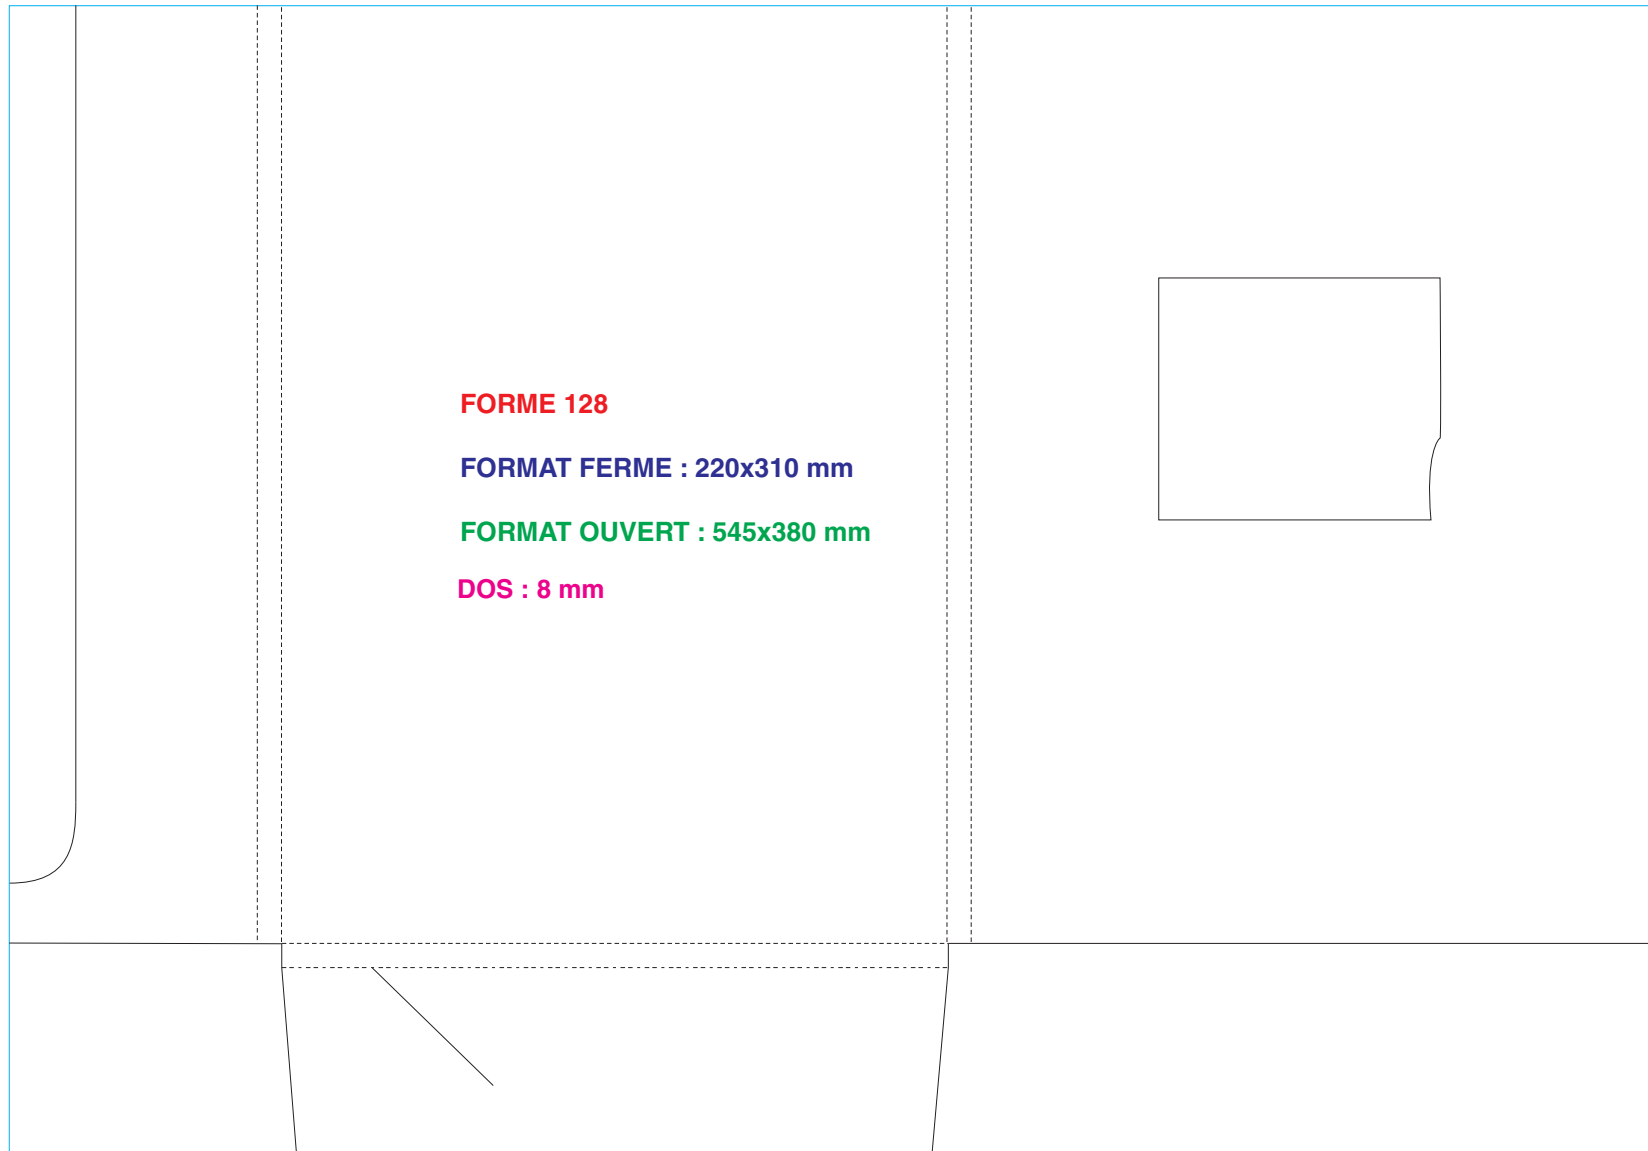

# A4 Vertical 2 volets avec dos

**FORME 19**

**FORMAT FERME : 220x306 mm**

**FORMAT OUVERT : 530x466 mm**

**DOS : 2x5 mm**

**FORME 47**

**FORMAT FERME : 220x305 mm**

**FORMAT OUVERT : 620x390 mm**

**DOS : 8 mm - dos rabat 7 mm**

**FORME 119**

**FORMAT FERME : 220x310 mm**

**FORMAT OUVERT : 505x378 mm**

**DOS : 3 mm**

**FORME 132**

**FORMAT FERME : 215x300 mm**

**FORMAT OUVERT : 485x350 mm**

**DOS : 5 mm**

**FORME 137**

**FORMAT FERME : 225x315 mm**

**FORMAT OUVERT : 510x370 mm**

**DOS : 5 mm**

**FORME 139**

**FORMAT FERME : 305x215 mm**

**FORMAT OUVERT : 605x435 mm**

**FORMAT OUVERT : 538x588 mm**

**DOS : 24 - 18 - 6 mm**