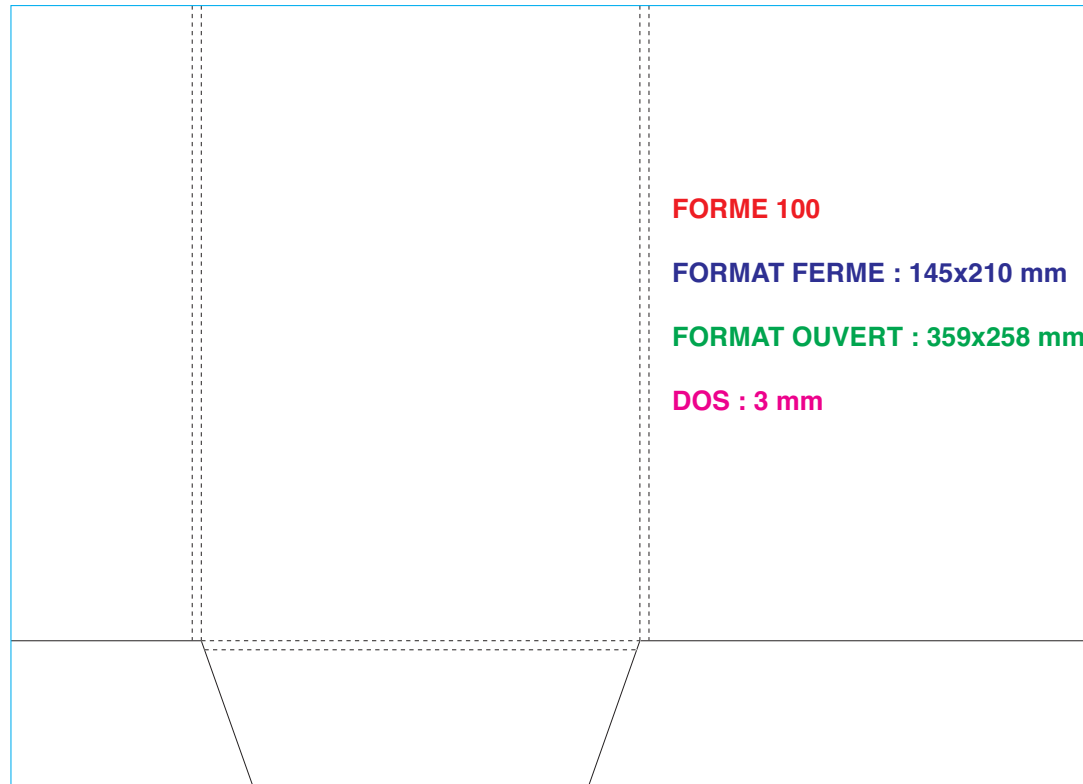

**DOS : 8,8 mm**

**FORME 48**

**FORMAT FERME : 250x370 mm**

**FORMAT OUVERT : 570x440 mm**

**FORME 70**

**FORMAT FERME : 251x330 mm**

**FORMAT OUVERT : 632x425 mm**

**DOS : 5 mm**

**FORME 59**

**FORMAT FERME : 245x302 mm**

**FORMAT OUVERT : 595x402 mm**

**FORME 60**

**FORMAT FERME : 270x380 mm**

**FORMAT OUVERT : 555x435 mm**

**FORME 69**

**FORMAT FERME : 101x210 mm**

**FORMAT OUVERT : 445x240 mm**

**FORME 34**

**FORMAT FERME : 210x215 mm**

**FORMAT OUVERT : 630x280 mm**

**FORME 124**

**FORMAT FERME : 110x155 mm**

**FORMAT OUVERT : 350x320 mm**

**DOS : 5 mm**

**FORMAT OUVERT : 658X360 mm**

**DOS : 2x5 mm**