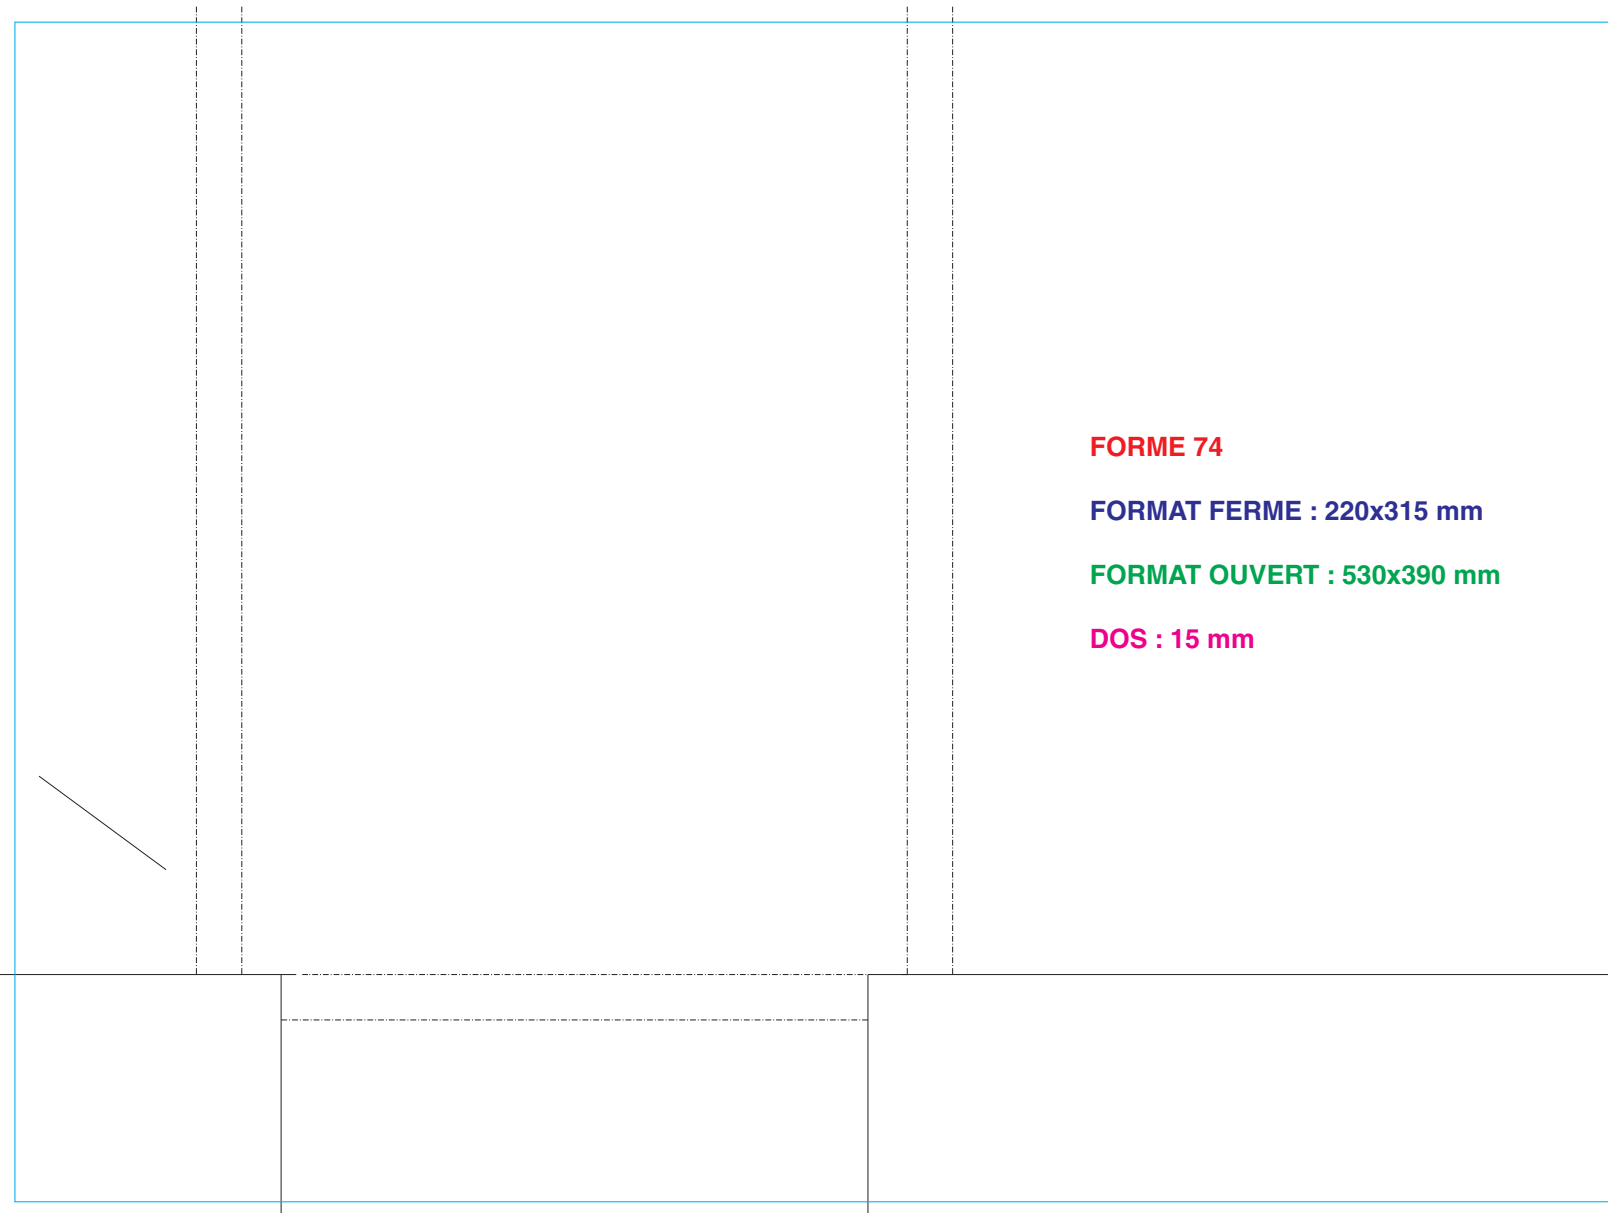

FORME 74

FORMAT FERME : 220x315 mm

FORMAT OUVERT : 530x390 mm

DOS : 15 mm