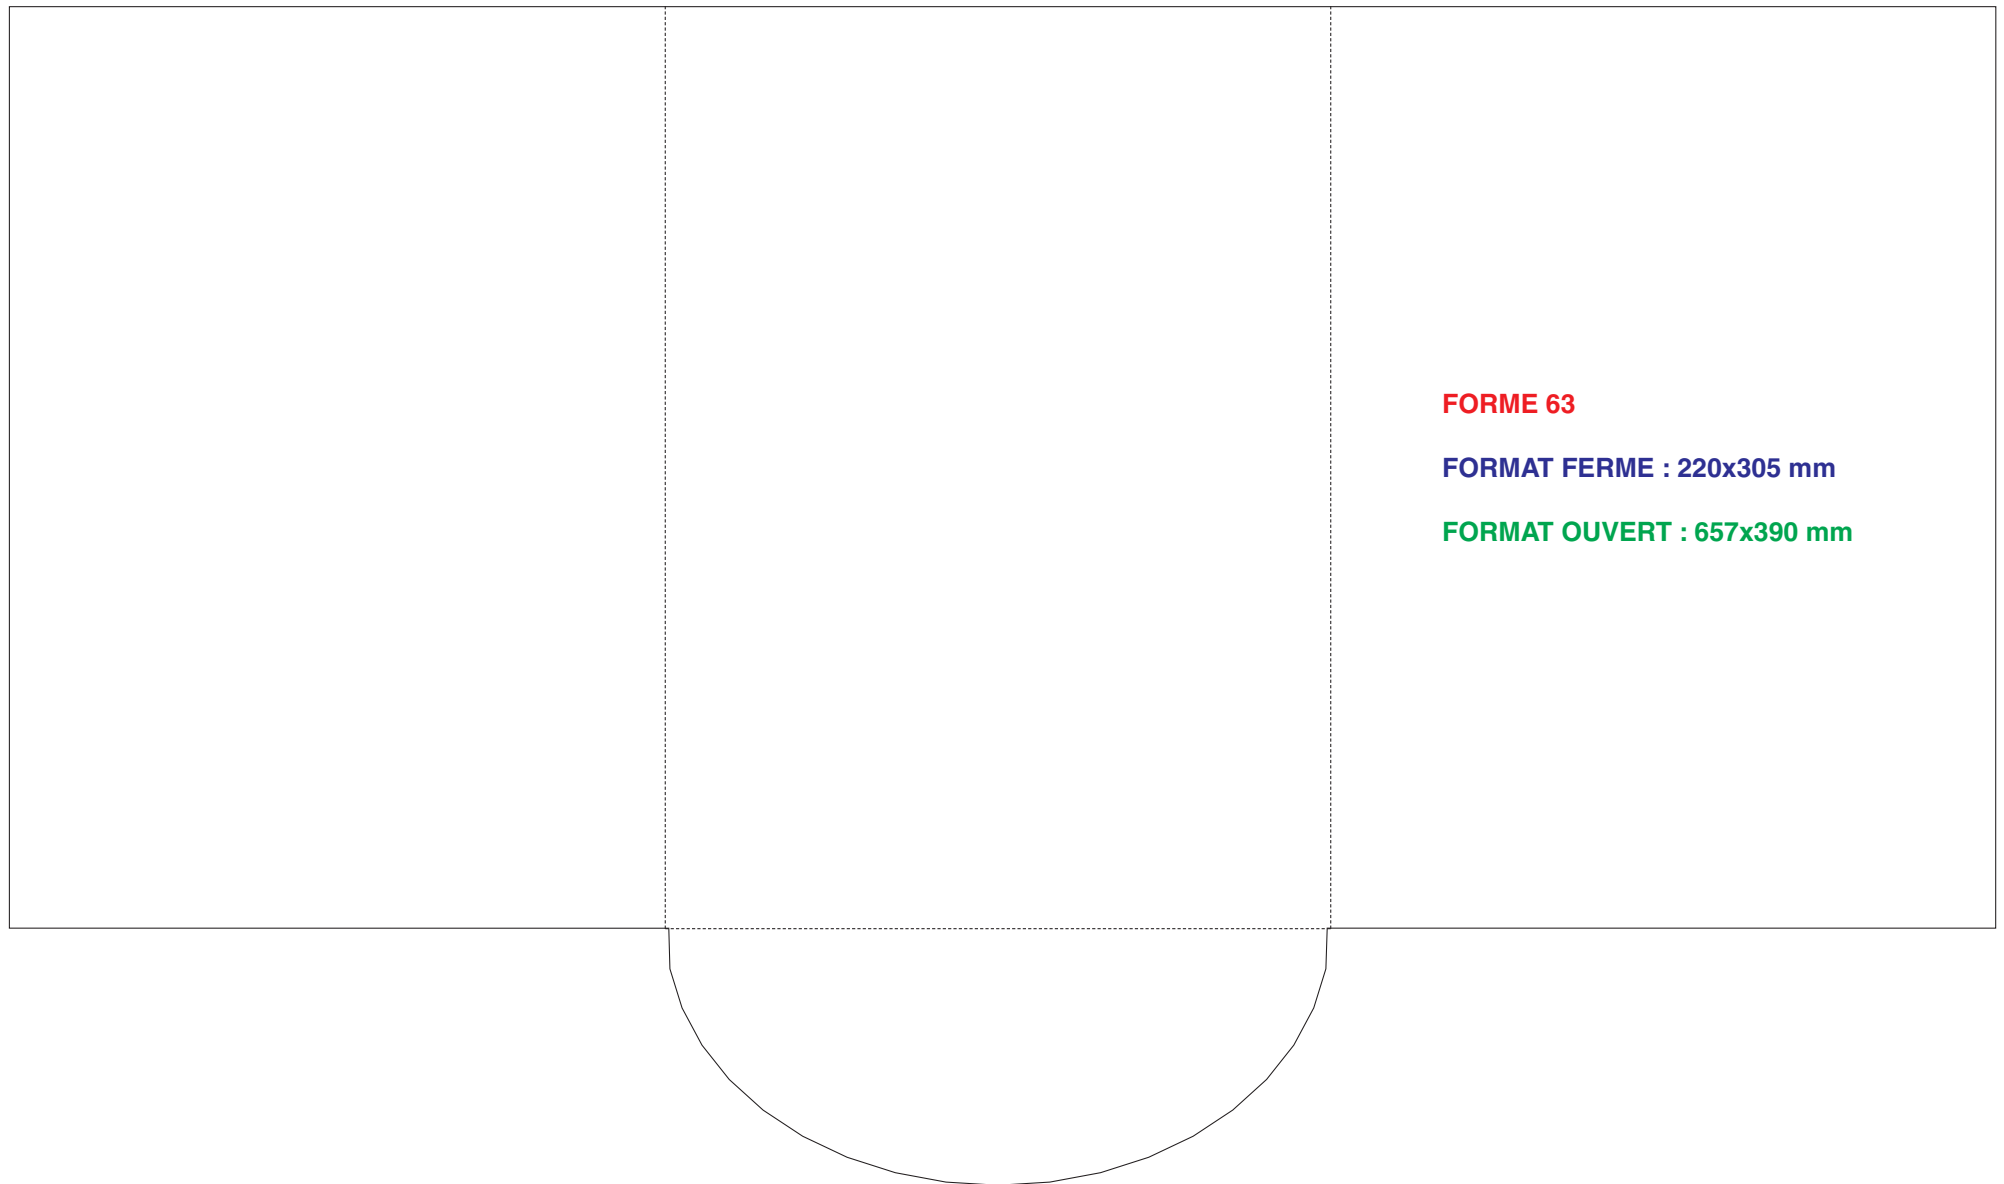

**FORMAT OUVERT : 538x588 mm**

**DOS : 24 - 18 - 6 mm**

**FORMAT OUVERT : 645x395 mm**

**FORME 58**

**FORMAT FERME : 220x305 mm**

**FORMAT OUVERT : 658x405**

**FORME 63**

**FORMAT FERME : 220x305 mm**

**FORMAT OUVERT : 657x390 mm**

**FORME 97**

**FORMAT OUVERT : 445x240 mm**

**FORME 34**

**FORMAT FERME : 210x215 mm**

**FORMAT OUVERT : 630x280 mm**

**FORME 124**

**FORMAT FERME : 110x155 mm**

**FORMAT OUVERT : 350x320 mm**

**DOS : 5 mm**

**FORMAT OUVERT : 658X360 mm**

**DOS : 2x5 mm**