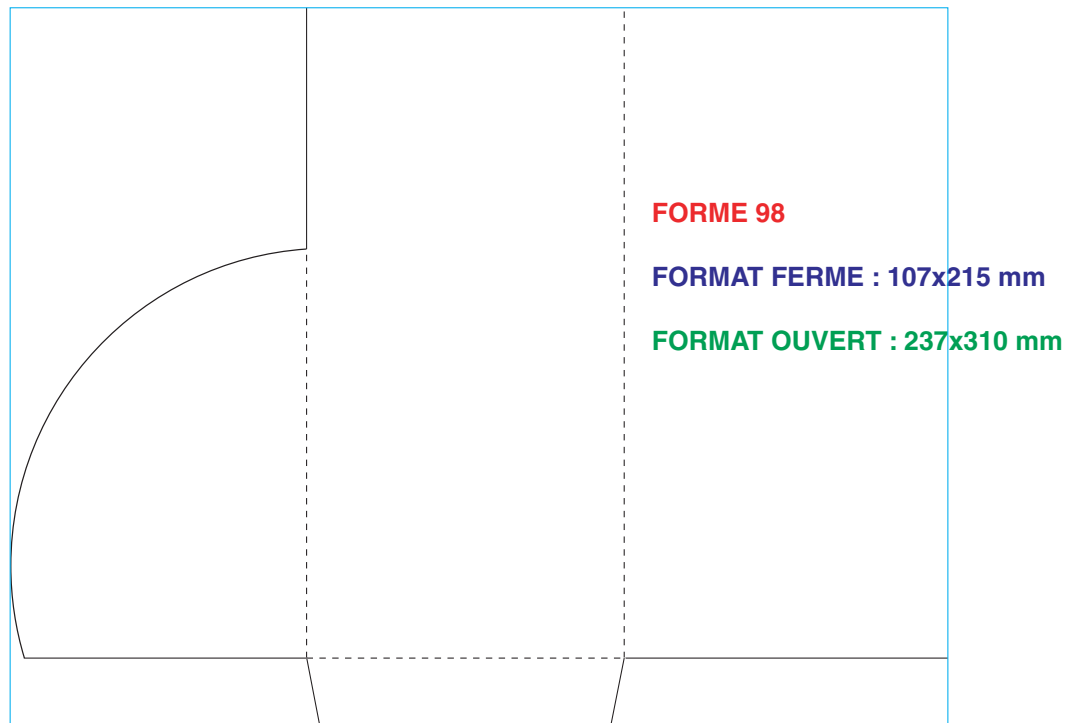

**DOS : 8,8 mm**

**FORME 48**

**FORMAT FERME : 250x370 mm**

**FORMAT OUVERT : 570x440 mm**

**FORME 70**

**FORMAT FERME : 251x330 mm**

**FORMAT OUVERT : 632x425 mm**

**DOS : 5 mm**

**FORME 59**

**FORMAT FERME : 245x302 mm**

**FORMAT OUVERT : 595x402 mm**

**FORME 60**

**FORMAT FERME : 270x380 mm**

**FORMAT OUVERT : 555x435 mm**

**FORME 69**

**FORMAT FERME : 101x210 mm**

**FORMAT OUVERT : 445x240 mm**

**FORME 34**

**FORMAT FERME : 210x215 mm**

**FORMAT OUVERT : 630x280 mm**

**FORME 124**

**FORMAT FERME : 110x155 mm**

**FORMAT OUVERT : 350x320 mm**

**DOS : 5 mm**

**FORMAT OUVERT : 658X360 mm**

**DOS : 2x5 mm**