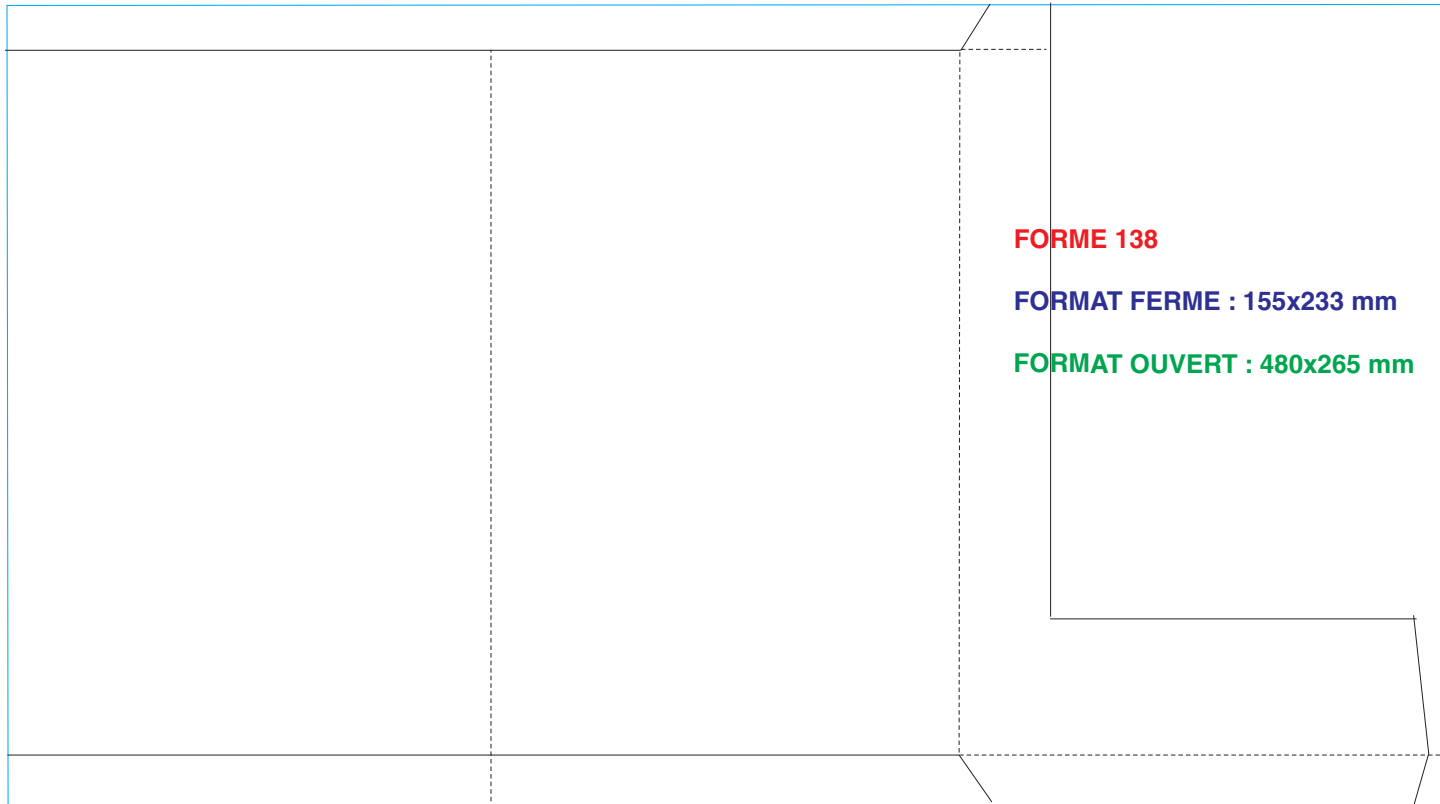

**FORMAT OUVERT : 538x588 mm**

**DOS : 24 - 18 - 6 mm**

**FORMAT OUVERT : 445x240 mm**

**FORME 34**

**FORMAT FERME : 210x215 mm**

**FORMAT OUVERT : 630x280 mm**

**FORME 124**

**FORMAT FERME : 110x155 mm**

**FORMAT OUVERT : 350x320 mm**

**DOS : 5 mm**

**FORME 125**

**FORMAT FERME : 150x310 mm**

**FORMAT OUVERT : 325x363 mm**

**FORME 134**

**FORMAT FERME : 180x180 mm**

**FORMAT OUVERT : 405x255 mm**

**FORME 173**

**FORMAT FERME : 240x330 mm**

**FORMAT OUVERT : 658X360 mm**

**DOS : 2x5 mm**