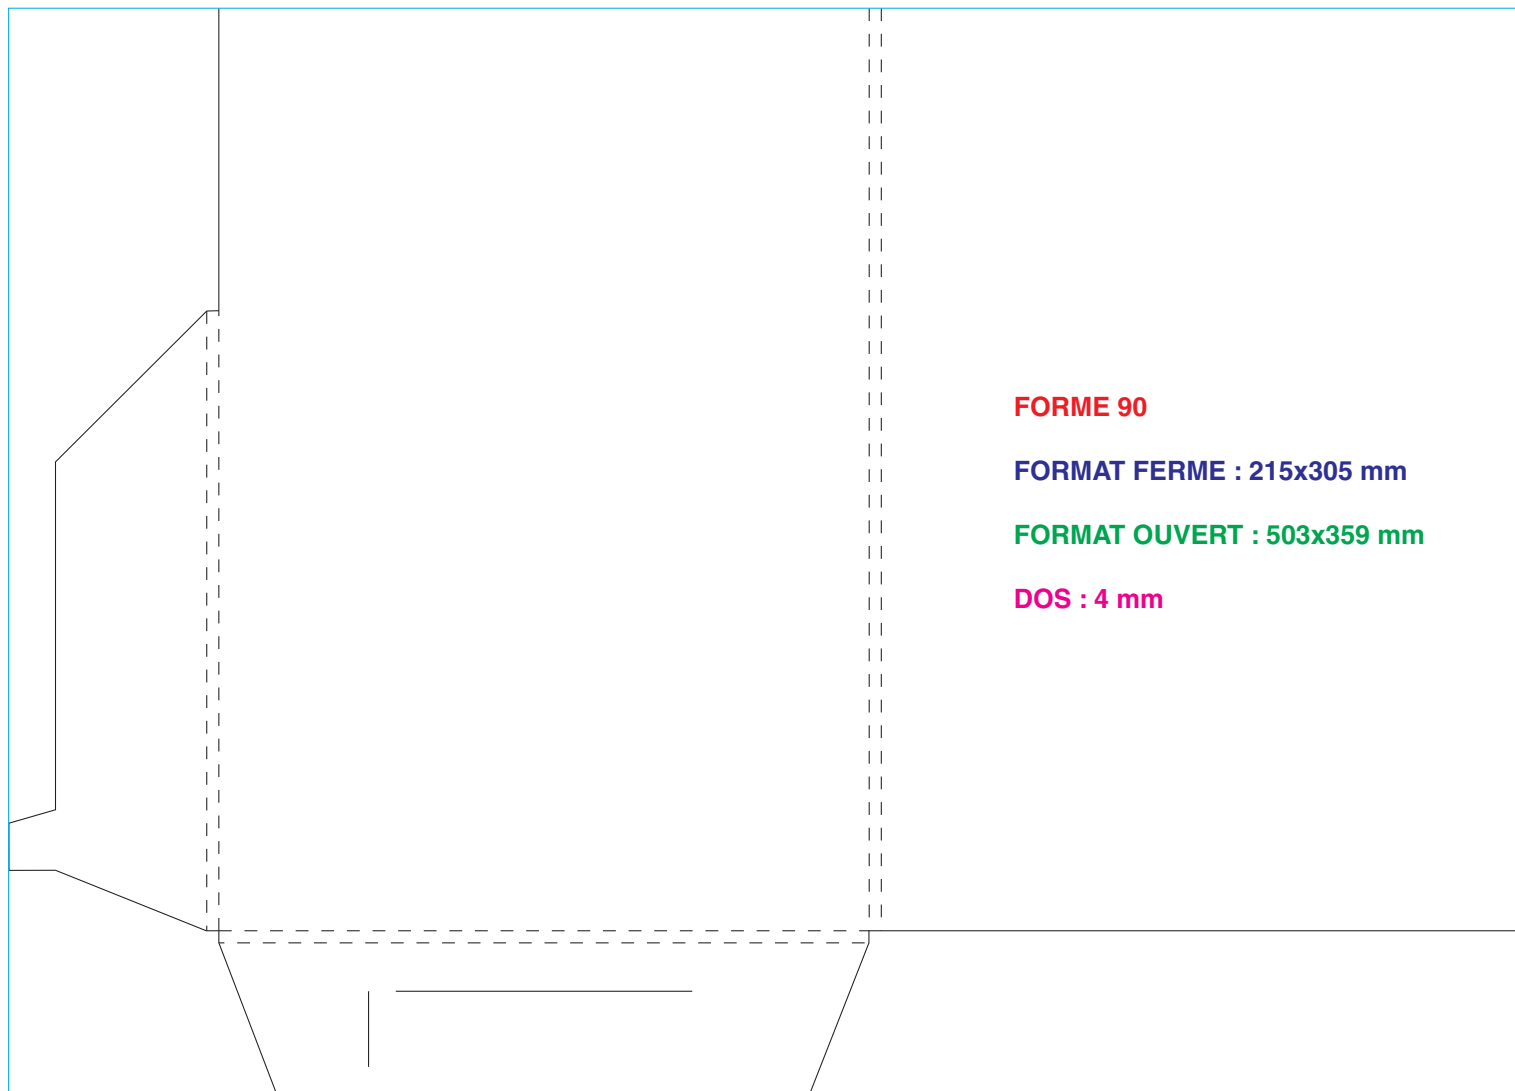

# A4 Vertical 2 volets avec dos

**FORME 19**

**FORMAT FERME : 220x306 mm**

**FORMAT OUVERT : 530x466 mm**

**DOS : 2x5 mm**

**FORME 47**

**FORMAT FERME : 220x305 mm**

**FORMAT OUVERT : 620x390 mm**

**DOS : 4 mm**

**FORME 79**

**FORMAT FERME : 220x315 mm**

**FORMAT OUVERT : 530x475 mm**

**DOS : double 2x5 mm**

**FORME 89**

**FORMAT FERME : 225x315 mm**

**FORMAT OUVERT : 630x405 mm**

**DOS : 18 mm (4x4,5 mm)**

**FORME 102**

**FORMAT FERME : 225x315 mm**

**FORMAT OUVERT : 528 x 389 mm**

**DOS : 4 mm**

**FORME 110**

**FORMAT FERME : 215x305 mm**

**FORMAT OUVERT : 490x410 mm**

**FORMAT OUVERT : 538x588 mm**

**DOS : 24 - 18 - 6 mm**