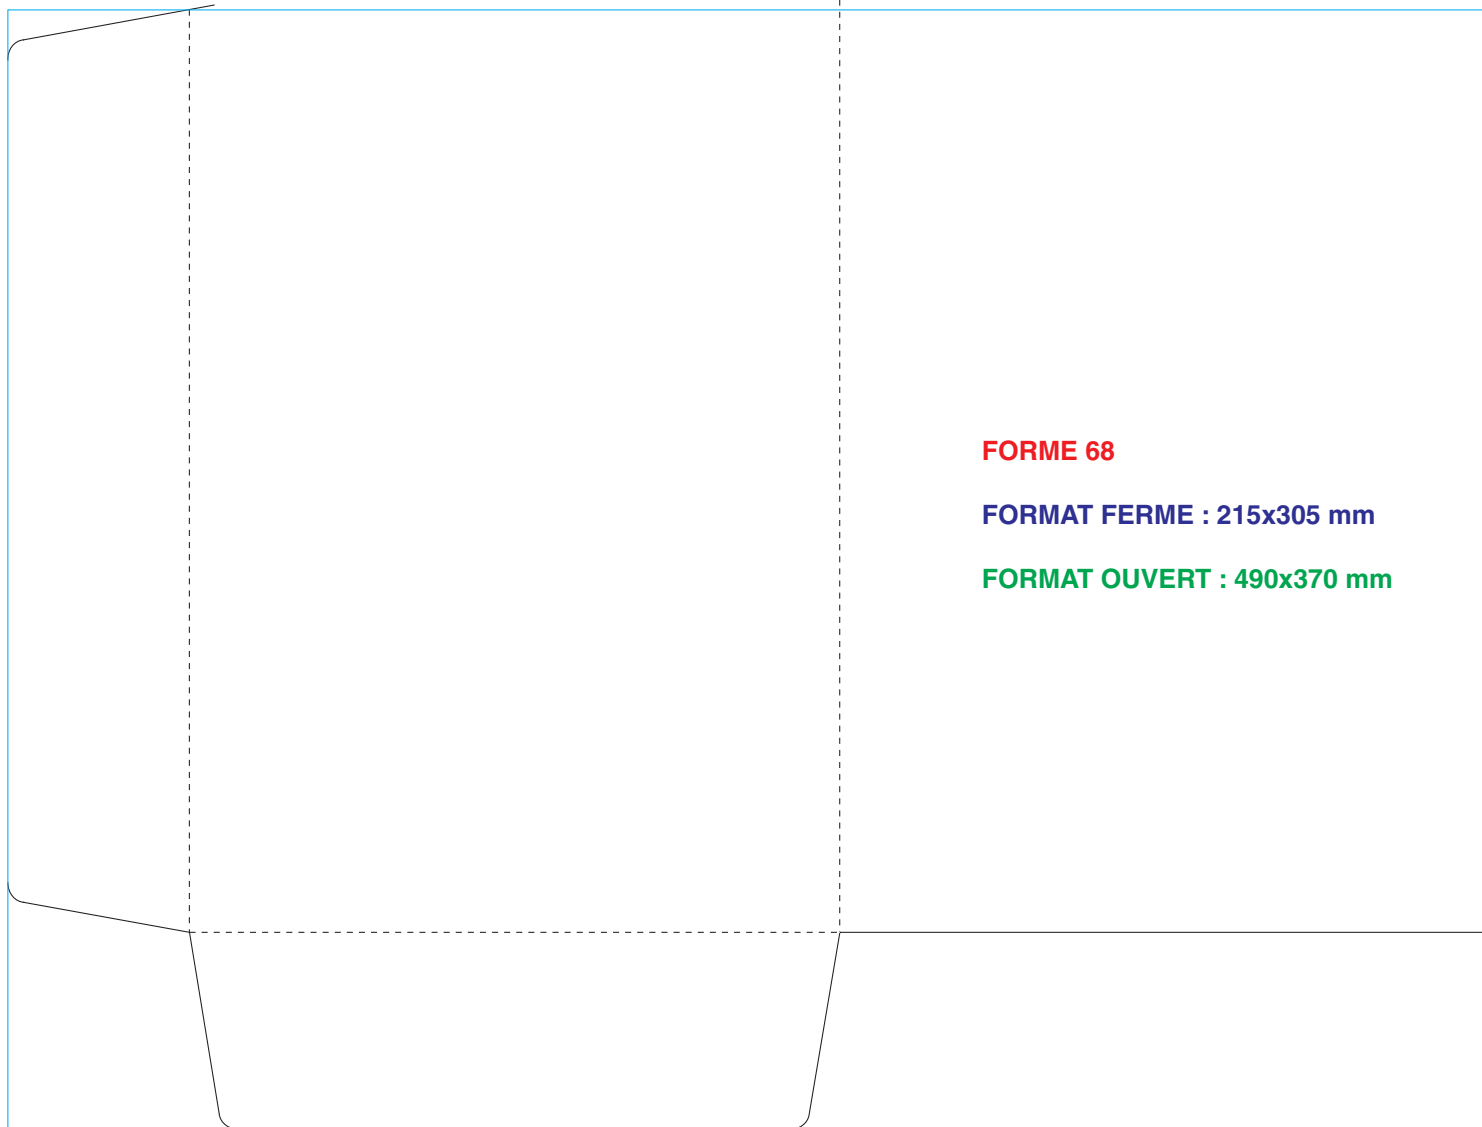

**FORMAT OUVERT : 538x588 mm**

**DOS : 24 - 18 - 6 mm**

**FORMAT OUVERT : 655x320 mm**

**FORME 20**

**FORMAT FERME : 220x305 mm**

**FORMAT OUVERT : 490x370 mm**

**FORME 21**

**FORMAT FERME : 220x305 mm**

**FORMAT OUVERT : 600x333 mm**

**DOS : 15 mm**

**FORME 35**

**FORMAT FERME : 220x305 mm**

**FORMAT OUVERT : 488x370 mm**

**FORME 38**

**FORMAT FERME : 215x305 mm**

**FORMAT OUVERT : 545x400 mm**

**FORME 68**

**FORMAT FERME : 215x305 mm**

**FORMAT OUVERT : 490x370 mm**

**FORME 73**

**FORMAT FERME : 215x300 mm**

**FORMAT OUVERT : 445x395 mm**

**FORME 83**

**FORMAT FERME : 220x305 mm**

**FORMAT OUVERT : 540x350 mm**

**FORME 88**