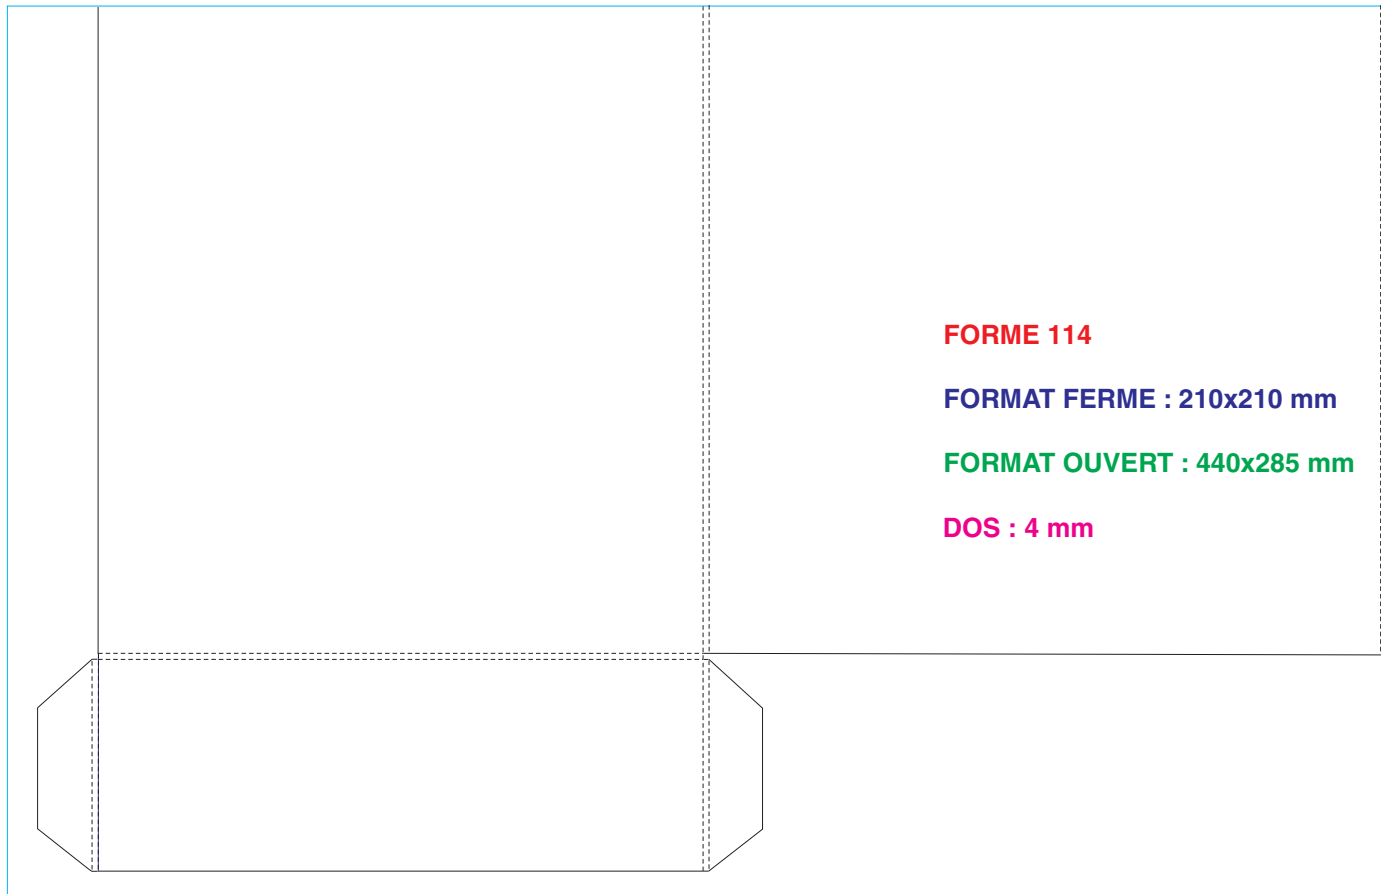

**FORMAT OUVERT : 538x588 mm**

**DOS : 24 - 18 - 6 mm**

**FORMAT OUVERT : 445x240 mm**

**FORME 34**

**FORMAT FERME : 210x215 mm**

**FORMAT OUVERT : 630x280 mm**

**FORME 124**

**FORMAT FERME : 110x155 mm**

**FORMAT OUVERT : 350x320 mm**

**DOS : 5 mm**

**FORME 125**

**FORMAT FERME : 150x310 mm**

**FORMAT OUVERT : 325x363 mm**

**FORME 134**

**FORMAT FERME : 180x180 mm**

**FORMAT OUVERT : 405x255 mm**

**FORME 173**

**FORMAT FERME : 240x330 mm**

**FORMAT OUVERT : 658X360 mm**

**DOS : 2x5 mm**