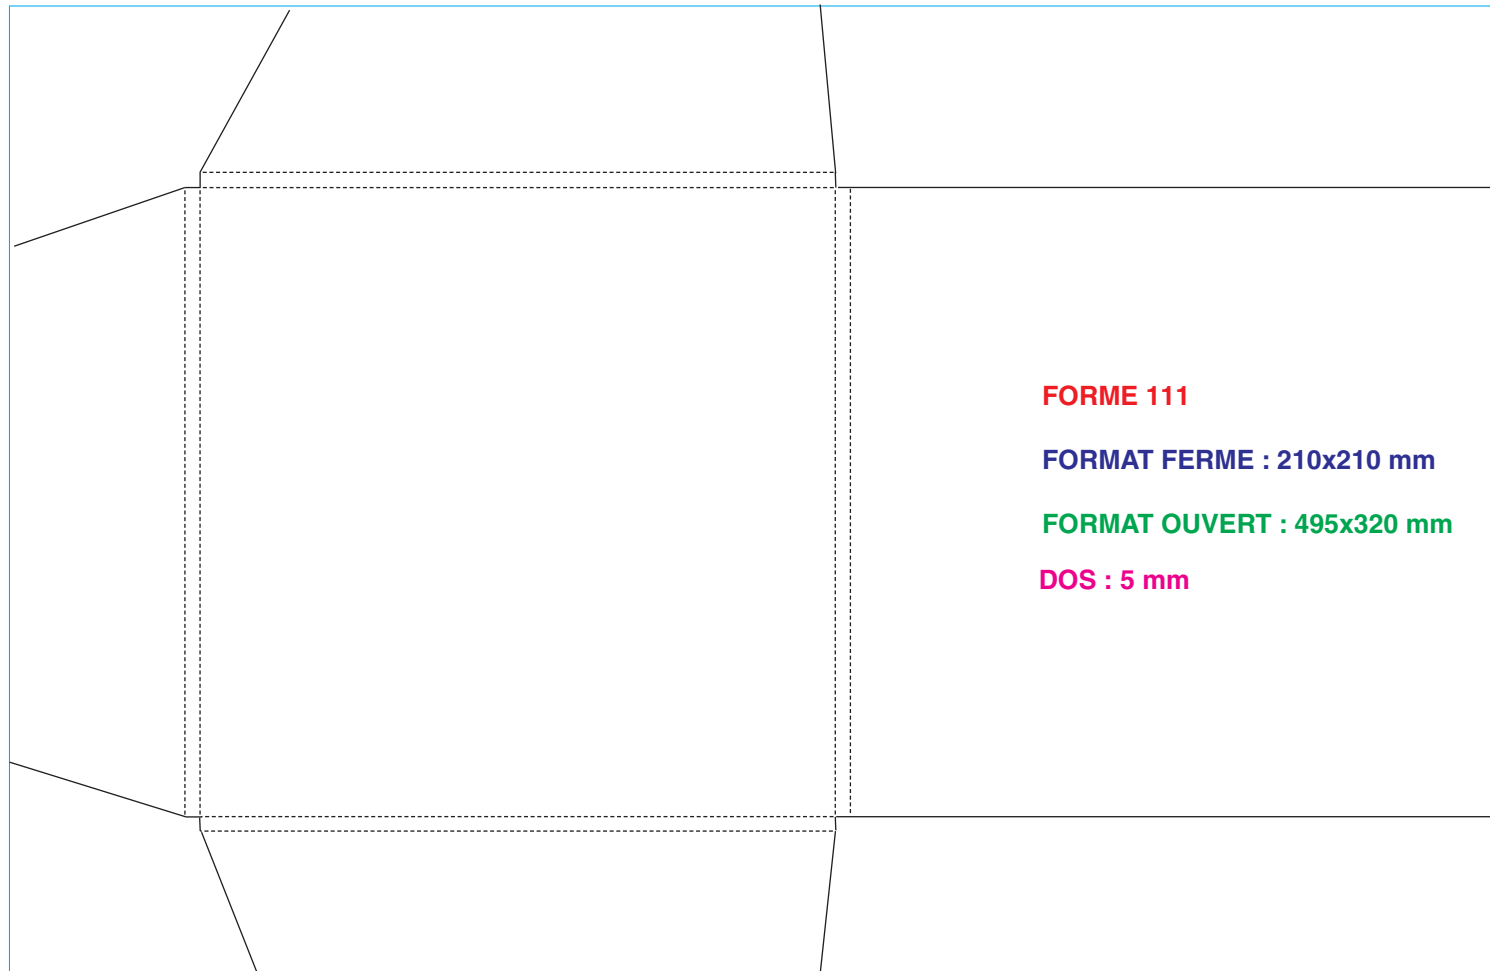

**FORMAT OUVERT : 538x588 mm**

**DOS : 24 - 18 - 6 mm**

**FORMAT OUVERT : 445x240 mm**

**FORME 34**

**FORMAT FERME : 210x215 mm**

**FORMAT OUVERT : 630x280 mm**

**FORME 124**

**FORMAT FERME : 110x155 mm**

**FORMAT OUVERT : 350x320 mm**

**DOS : 5 mm**

**FORME 125**

**FORMAT FERME : 150x310 mm**

**FORMAT OUVERT : 325x363 mm**

**FORME 134**

**FORMAT FERME : 180x180 mm**

**FORMAT OUVERT : 405x255 mm**

**FORME 173**

**FORMAT FERME : 240x330 mm**

**FORMAT OUVERT : 658X360 mm**

**DOS : 2x5 mm**