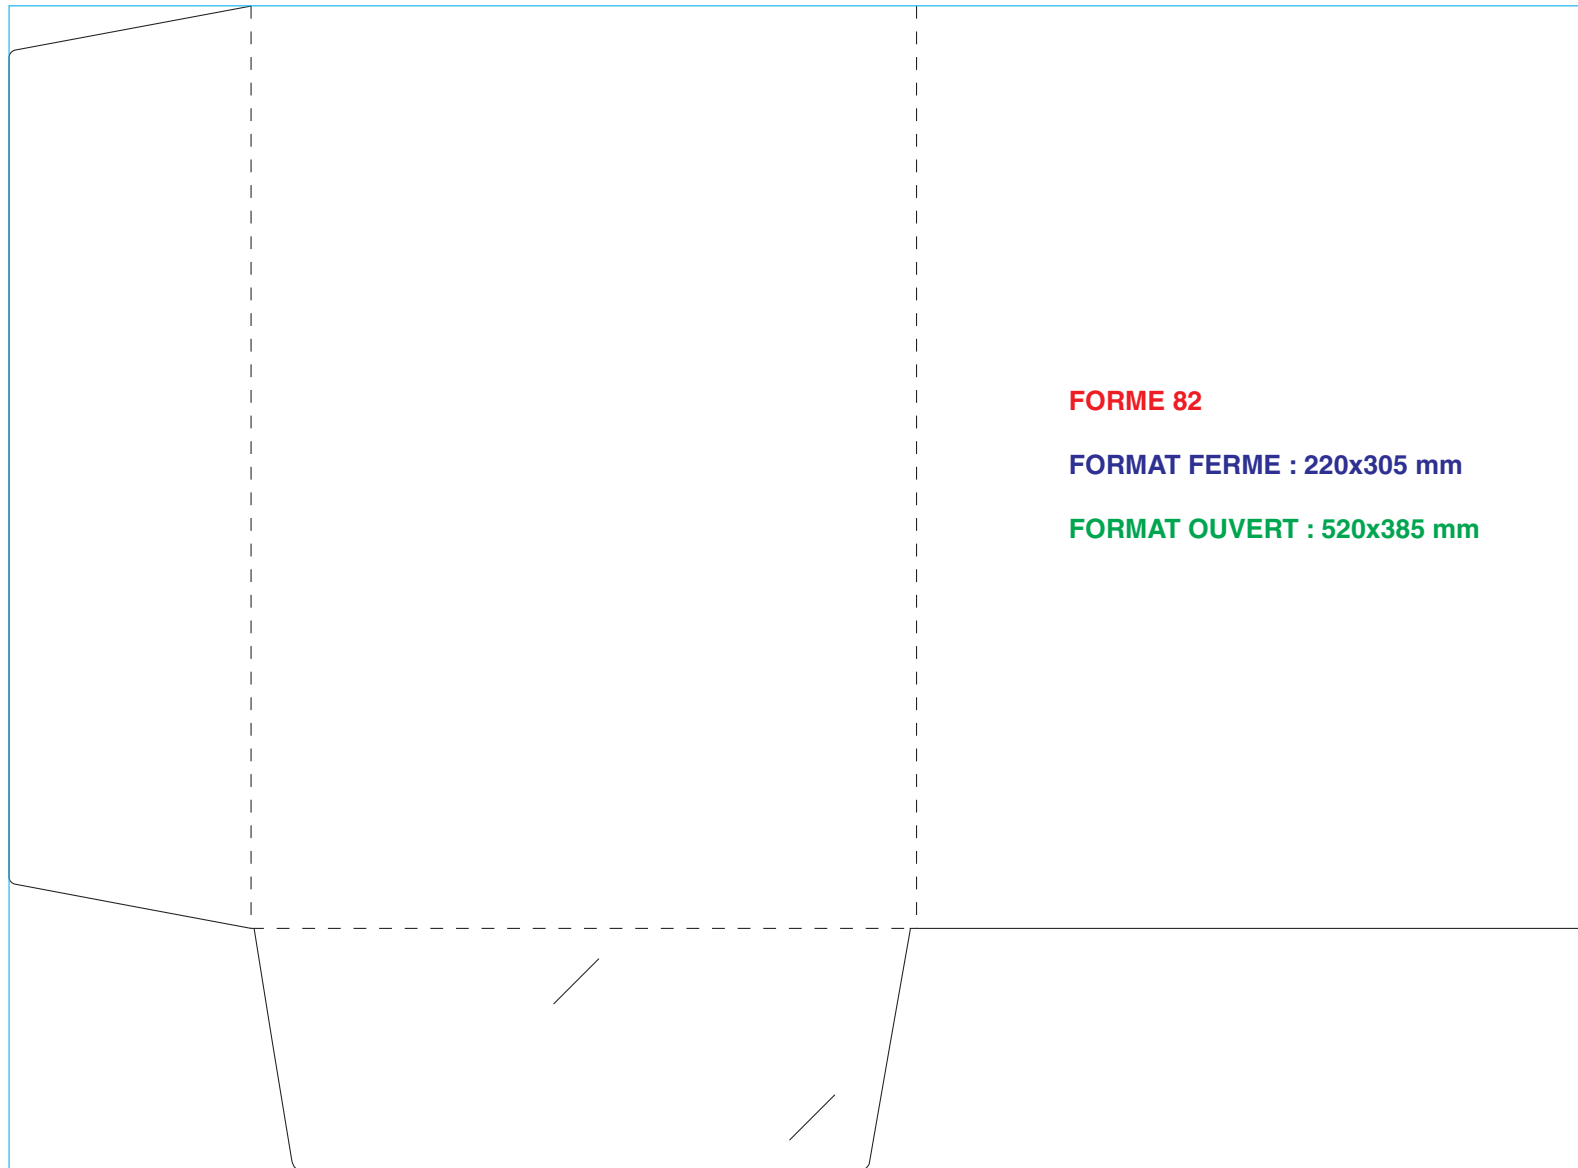

**FORMAT OUVERT : 538x588 mm**

**DOS : 24 - 18 - 6 mm**

**FORMAT OUVERT : 490x370 mm**

**FORME 73**

**FORMAT FERME : 215x300 mm**

**FORMAT OUVERT : 445x395 mm**

**FORME 83**

**FORMAT FERME : 220x305 mm**

**FORMAT OUVERT : 540x350 mm**

**FORME 88**

**FORMAT OUVERT : 658X360 mm**

**DOS : 2x5 mm**