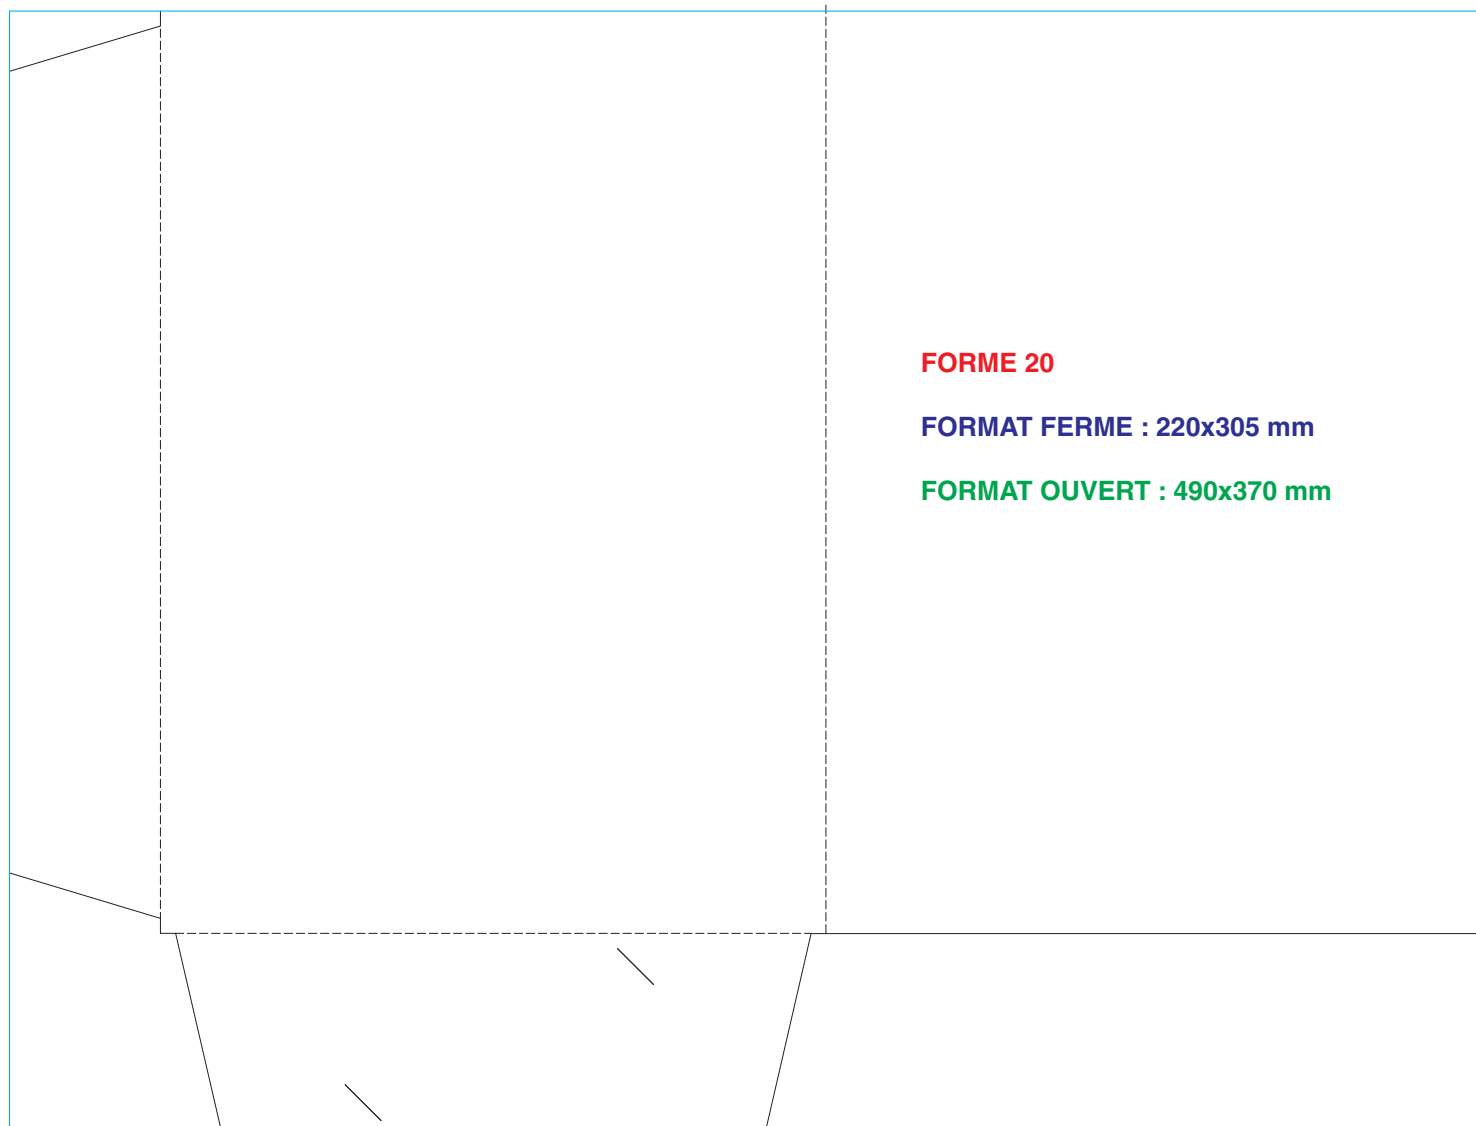

**FORMAT OUVERT : 538x588 mm**

**DOS : 24 - 18 - 6 mm**

**FORMAT OUVERT : 655x320 mm**

**FORME 20**

**FORMAT FERME : 220x305 mm**

**FORMAT OUVERT : 490x370 mm**

**FORME 21**

**FORMAT FERME : 220x305 mm**

**FORMAT OUVERT : 600x333 mm**

**DOS : 15 mm**