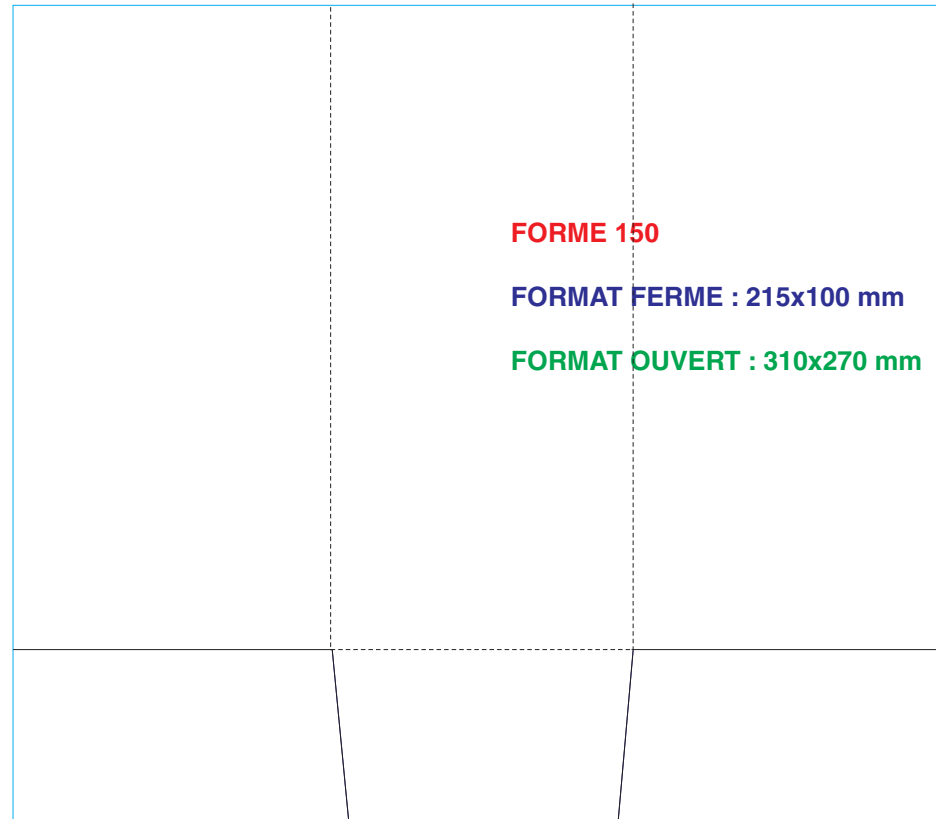

**FORMAT OUVERT : 538x588 mm**

**DOS : 24 - 18 - 6 mm**

**FORMAT OUVERT : 445x240 mm**

**FORME 34**

**FORMAT FERME : 210x215 mm**

**FORMAT OUVERT : 630x280 mm**

**FORME 124**

**FORMAT FERME : 110x155 mm**

**FORMAT OUVERT : 350x320 mm**

**DOS : 5 mm**

**FORME 125**

**FORMAT FERME : 150x310 mm**

**FORMAT OUVERT : 325x363 mm**

**FORME 134**

**FORMAT FERME : 180x180 mm**

**FORMAT OUVERT : 405x255 mm**

**FORME 173**

**FORMAT FERME : 240x330 mm**

**FORMAT OUVERT : 658X360 mm**

**DOS : 2x5 mm**