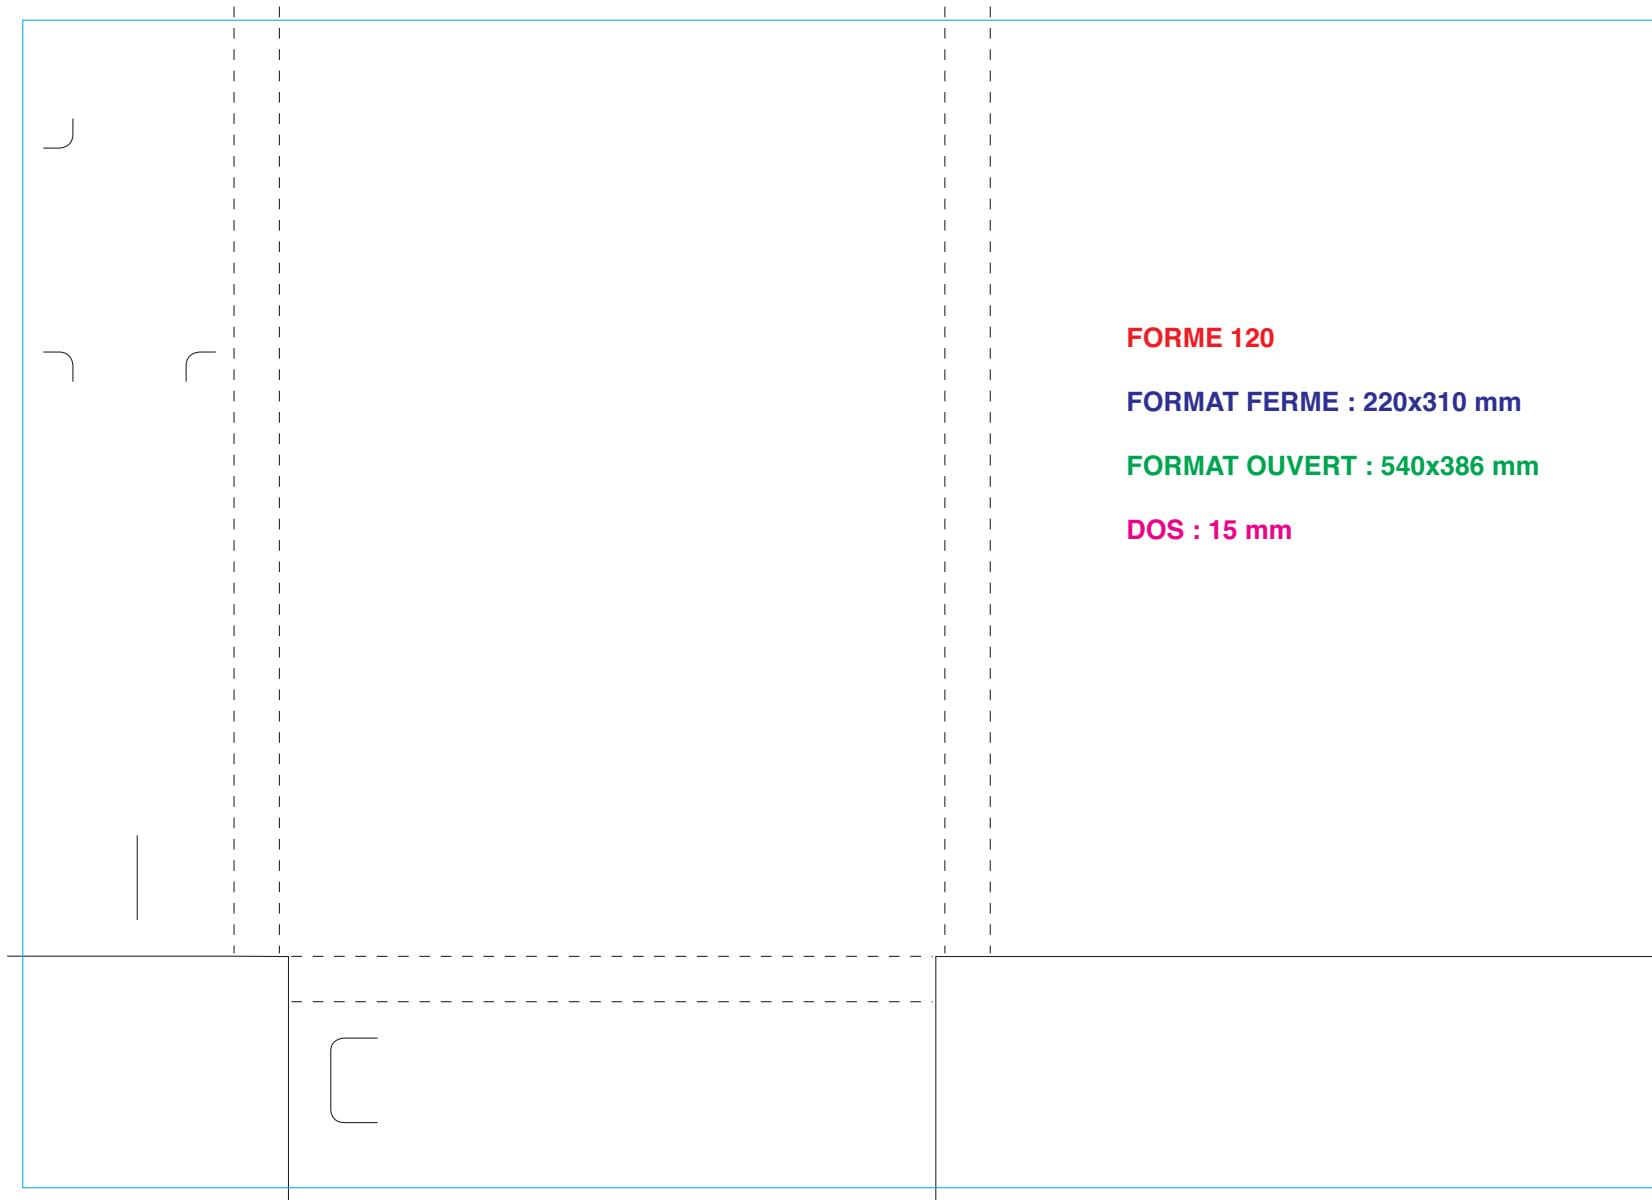

# A4 Vertical 2 volets avec dos

**FORME 19**

**FORMAT FERME : 220x306 mm**

**FORMAT OUVERT : 530x466 mm**

**DOS : 2x5 mm**

**FORME 47**

**FORMAT FERME : 220x305 mm**

**FORMAT OUVERT : 620x390 mm**

**DOS : 8 mm - dos rabat 7 mm**

**FORME 119**

**FORMAT FERME : 220x310 mm**

**FORMAT OUVERT : 505x378 mm**

**DOS : 3 mm**

**FORME 132**

**FORMAT FERME : 215x300 mm**

**FORMAT OUVERT : 485x350 mm**

**DOS : 5 mm**

**FORME 137**

**FORMAT FERME : 225x315 mm**

**FORMAT OUVERT : 510x370 mm**

**DOS : 5 mm**

**FORME 139**

**FORMAT FERME : 305x215 mm**

**FORMAT OUVERT : 605x435 mm**

**FORMAT OUVERT : 538x588 mm**

**DOS : 24 - 18 - 6 mm**