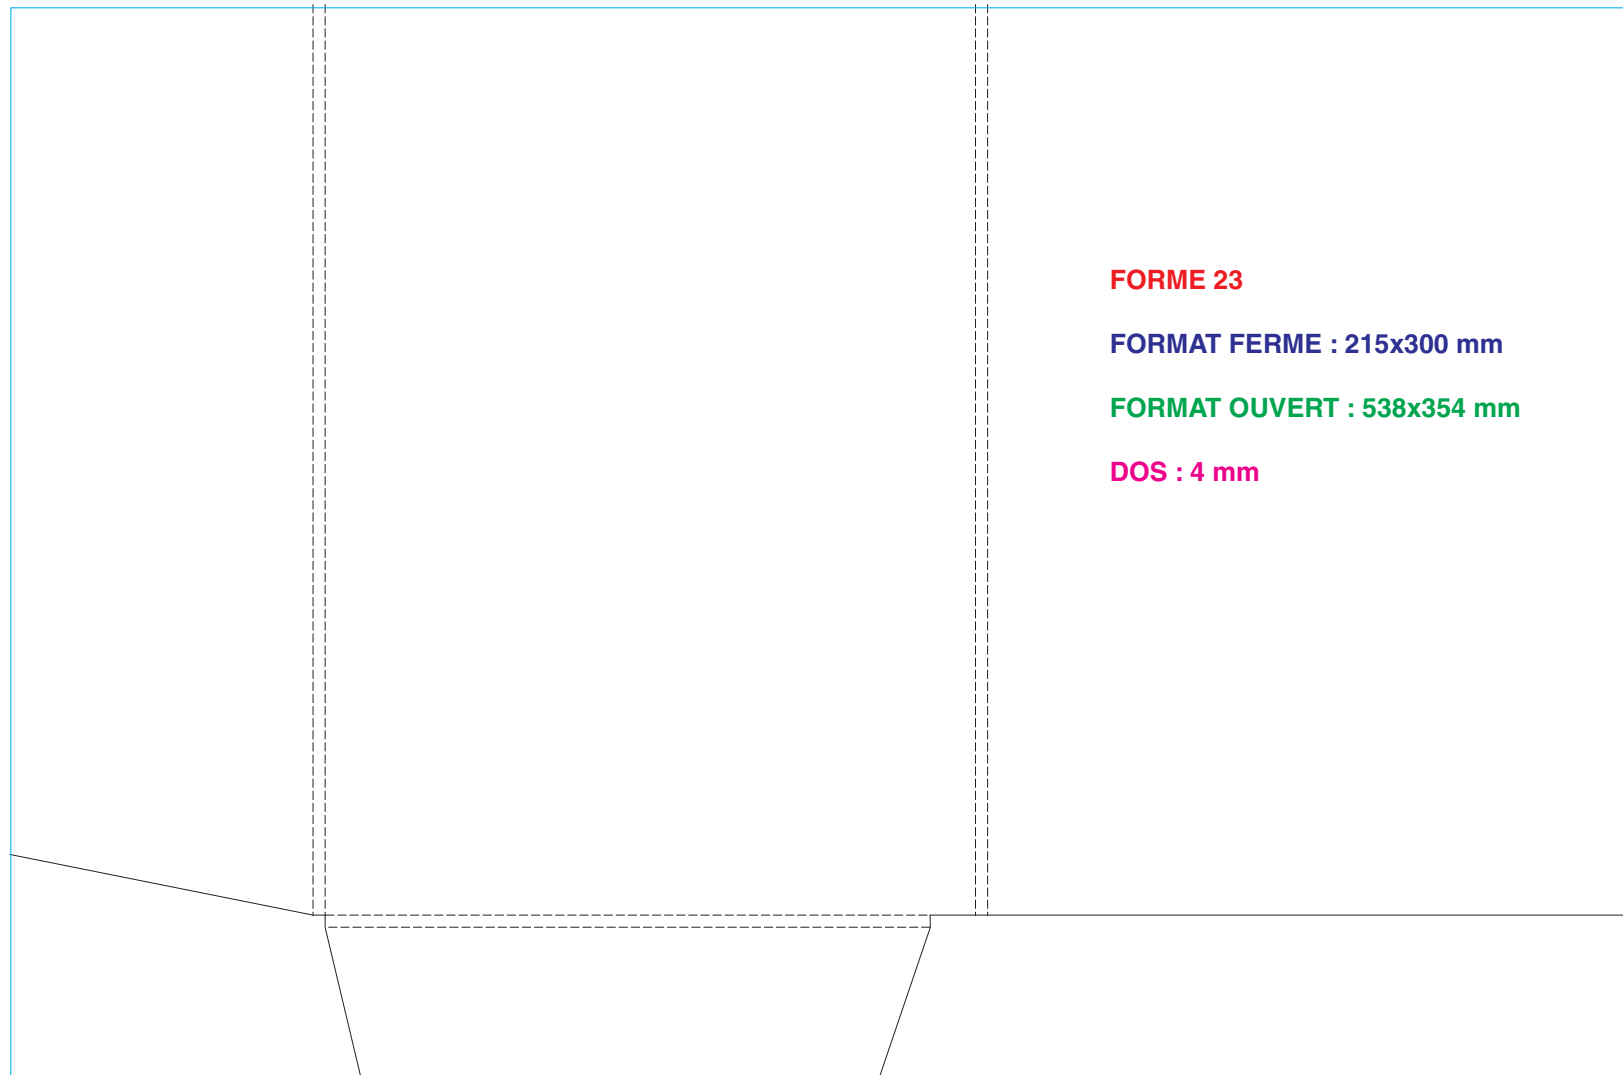

# A4 Vertical 2 volets avec dos

**FORME 19**

**FORMAT FERME : 220x306 mm**

**FORMAT OUVERT : 530x466 mm**

**DOS : 2x5 mm**

**FORME 47**

**FORMAT FERME : 220x305 mm**

**FORMAT OUVERT : 620x390 mm**

**DOS : 4 mm**

**FORME 79**

**FORMAT FERME : 220x315 mm**

**FORMAT OUVERT : 530x475 mm**

**DOS : double 2x5 mm**

**FORME 89**

**FORMAT FERME : 225x315 mm**

**FORMAT OUVERT : 630x405 mm**

**FORMAT OUVERT : 538x588 mm**

**DOS : 24 - 18 - 6 mm**