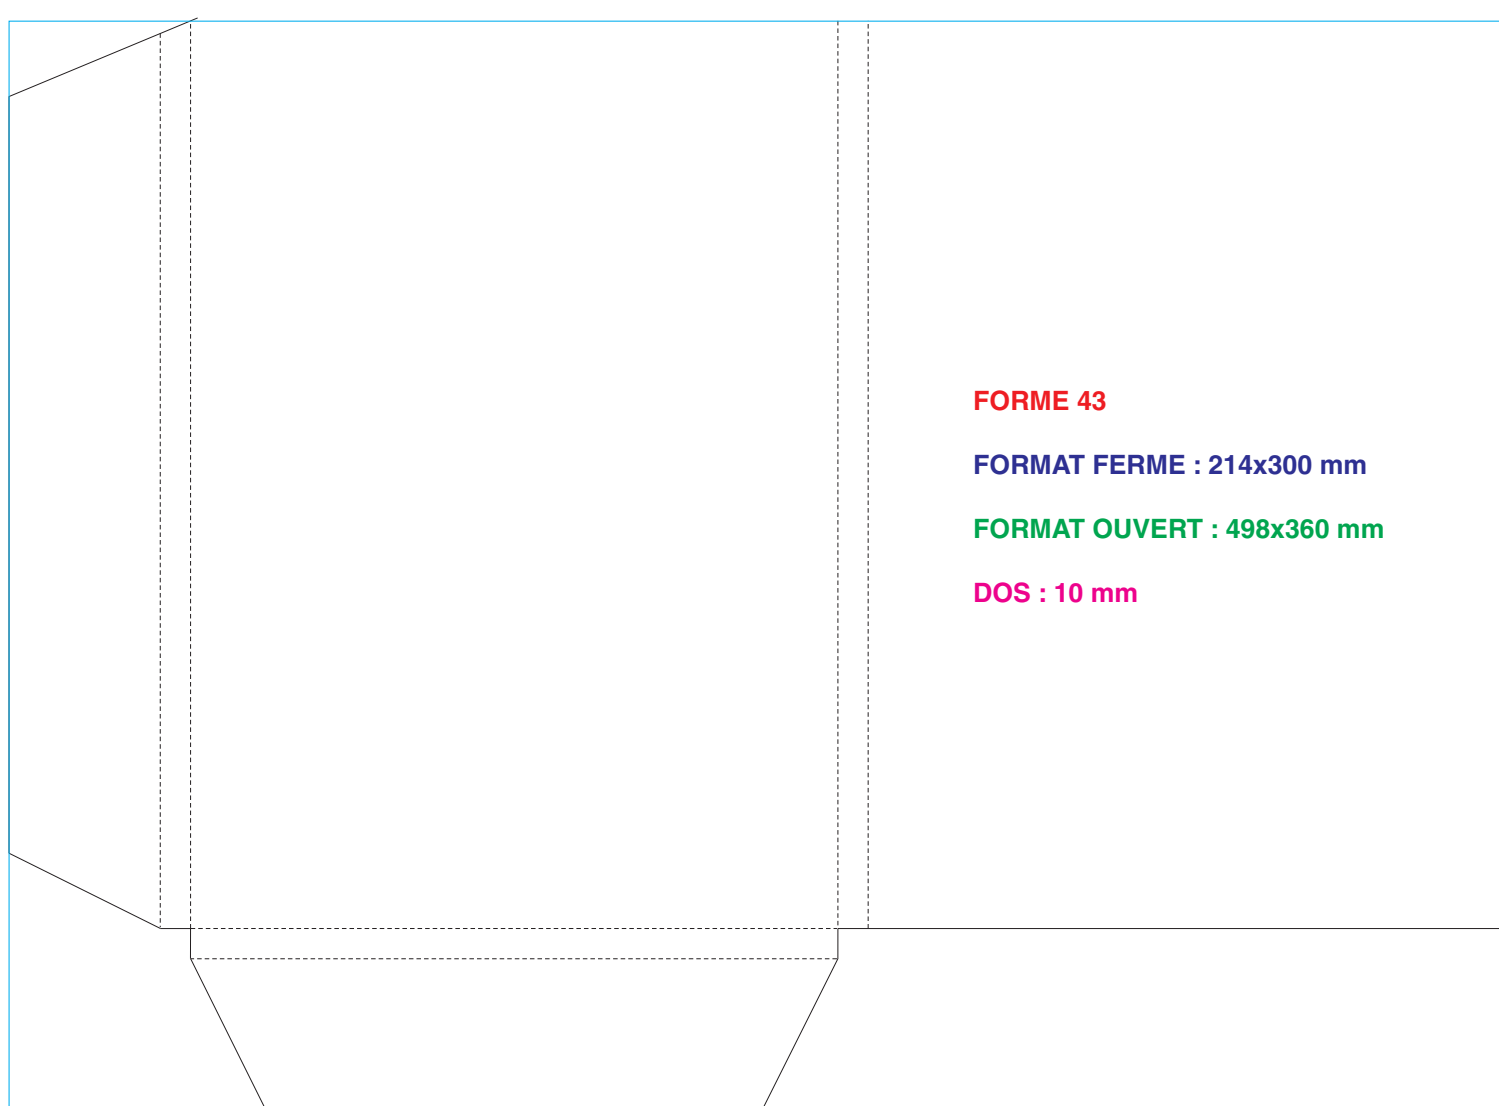

# A4 Vertical 2 volets avec dos

**FORME 19**

**FORMAT FERME : 220x306 mm**

**FORMAT OUVERT : 530x466 mm**

**DOS : 2x5 mm**

**FORME 47**

**FORMAT FERME : 220x305 mm**

**FORMAT OUVERT : 620x390 mm**

**DOS : 4 mm**

**FORME 79**

**FORMAT FERME : 220x315 mm**

**FORMAT OUVERT : 530x475 mm**

**DOS : double 2x5 mm**

**FORME 89**

**FORMAT FERME : 225x315 mm**

**FORMAT OUVERT : 630x405 mm**

**DOS : 18 mm (4x4,5 mm)**

**FORME 102**

**FORMAT FERME : 225x315 mm**

**FORMAT OUVERT : 528 x 389 mm**

**DOS : 4 mm**

**FORME 110**

**FORMAT FERME : 215x305 mm**

**FORMAT OUVERT : 490x410 mm**

**FORMAT OUVERT : 538x588 mm**

**DOS : 24 - 18 - 6 mm**