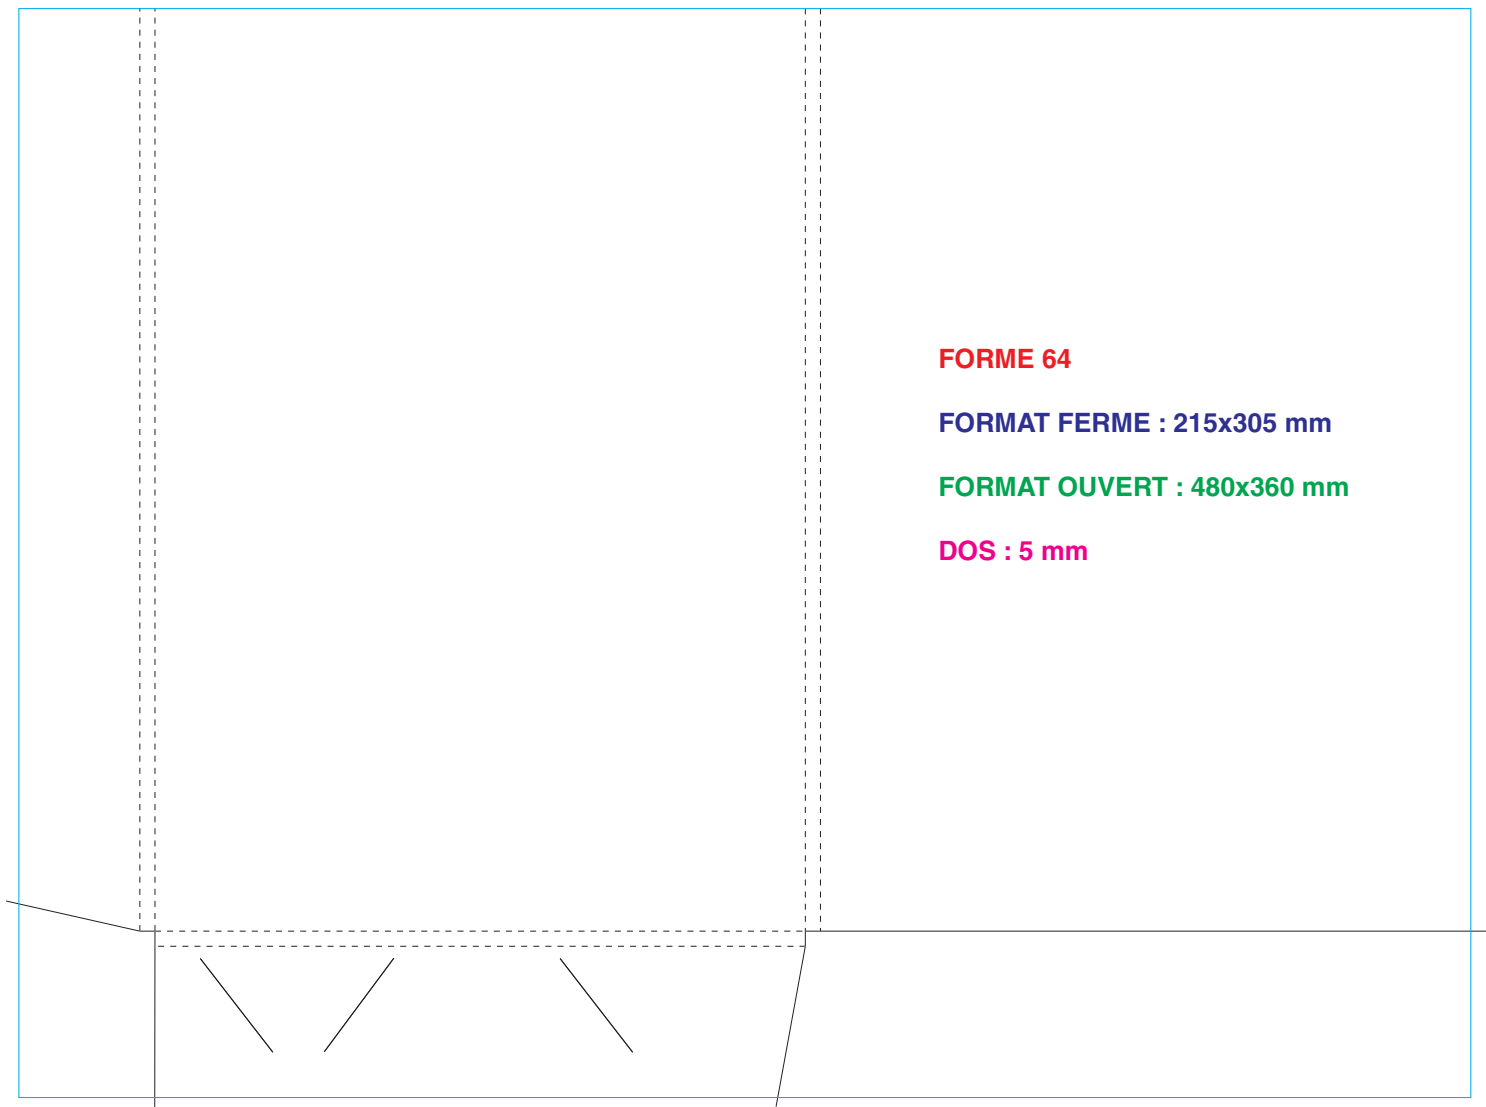

# A4 Vertical 2 volets avec dos

**FORME 19**

**FORMAT FERME : 220x306 mm**

**FORMAT OUVERT : 530x466 mm**

**DOS : 2x5 mm**

**FORME 47**

**FORMAT FERME : 220x305 mm**

**FORMAT OUVERT : 620x390 mm**

**DOS : 10 mm centre - rabats 5 mm**

**FORME 62**

**FORMAT FERME : 215x300 mm**

**FORMAT OUVERT : 510x420 mm**

**DOS : 10 mm**

**FORME 72**

**FORMAT FERME : 215x305 mm**

**FORMAT OUVERT : 485x350 mm**

**DOS : 4 mm**

**FORME 79**

**FORMAT FERME : 220x315 mm**

**FORMAT OUVERT : 530x475 mm**

**DOS : double 2x5 mm**

**FORME 89**

**FORMAT FERME : 225x315 mm**

**FORMAT OUVERT : 630x405 mm**

**FORMAT OUVERT : 538x588 mm**

**DOS : 24 - 18 - 6 mm**