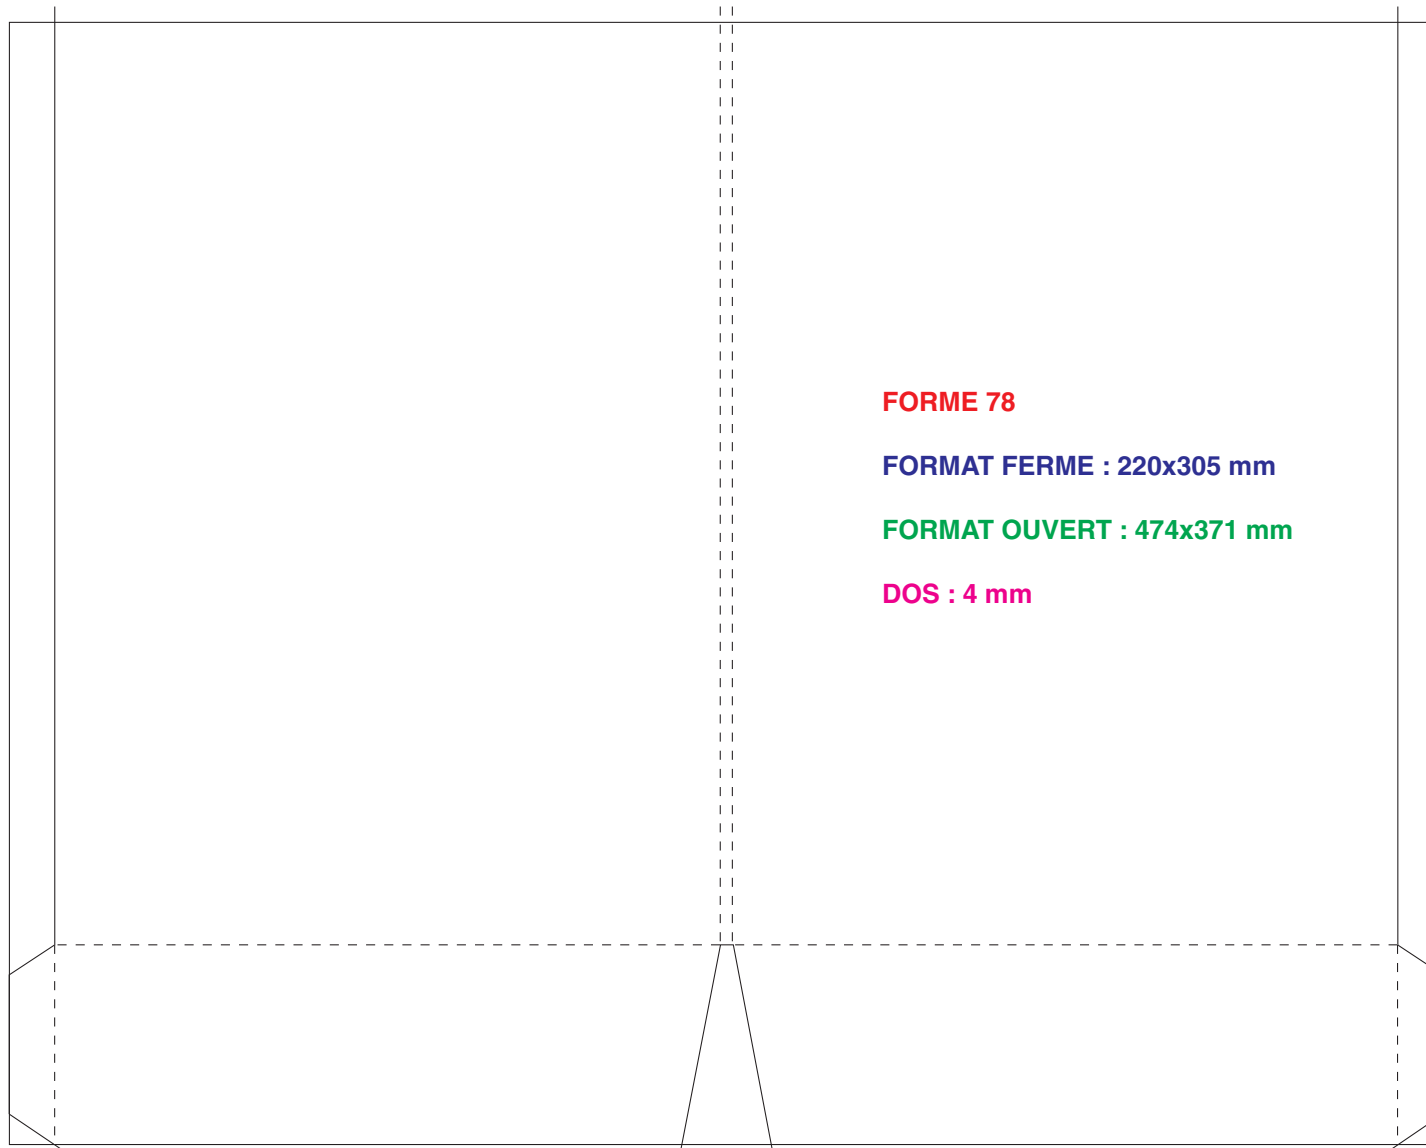

# A4 Vertical 2 volets avec dos

**FORME 19**

**FORMAT FERME : 220x306 mm**

**FORMAT OUVERT : 530x466 mm**

**DOS : 2x5 mm**

**FORME 47**

**FORMAT FERME : 220x305 mm**

**FORMAT OUVERT : 620x390 mm**

**DOS : 4 mm**

**FORME 74**

**FORMAT FERME : 220x315 mm**

**FORMAT OUVERT : 530x390 mm**

**DOS : 15 mm**

**FORME 78**

**FORMAT FERME : 220x305 mm**

**FORMAT OUVERT : 474x371 mm**

**DOS : 4 mm**

**FORME 79**

**FORMAT FERME : 220x315 mm**

**FORMAT OUVERT : 530x475 mm**

**DOS : double 2x5 mm**

**FORME 89**

**FORMAT FERME : 225x315 mm**

**FORMAT OUVERT : 630x405 mm**

**FORMAT OUVERT : 538x588 mm**

**DOS : 24 - 18 - 6 mm**