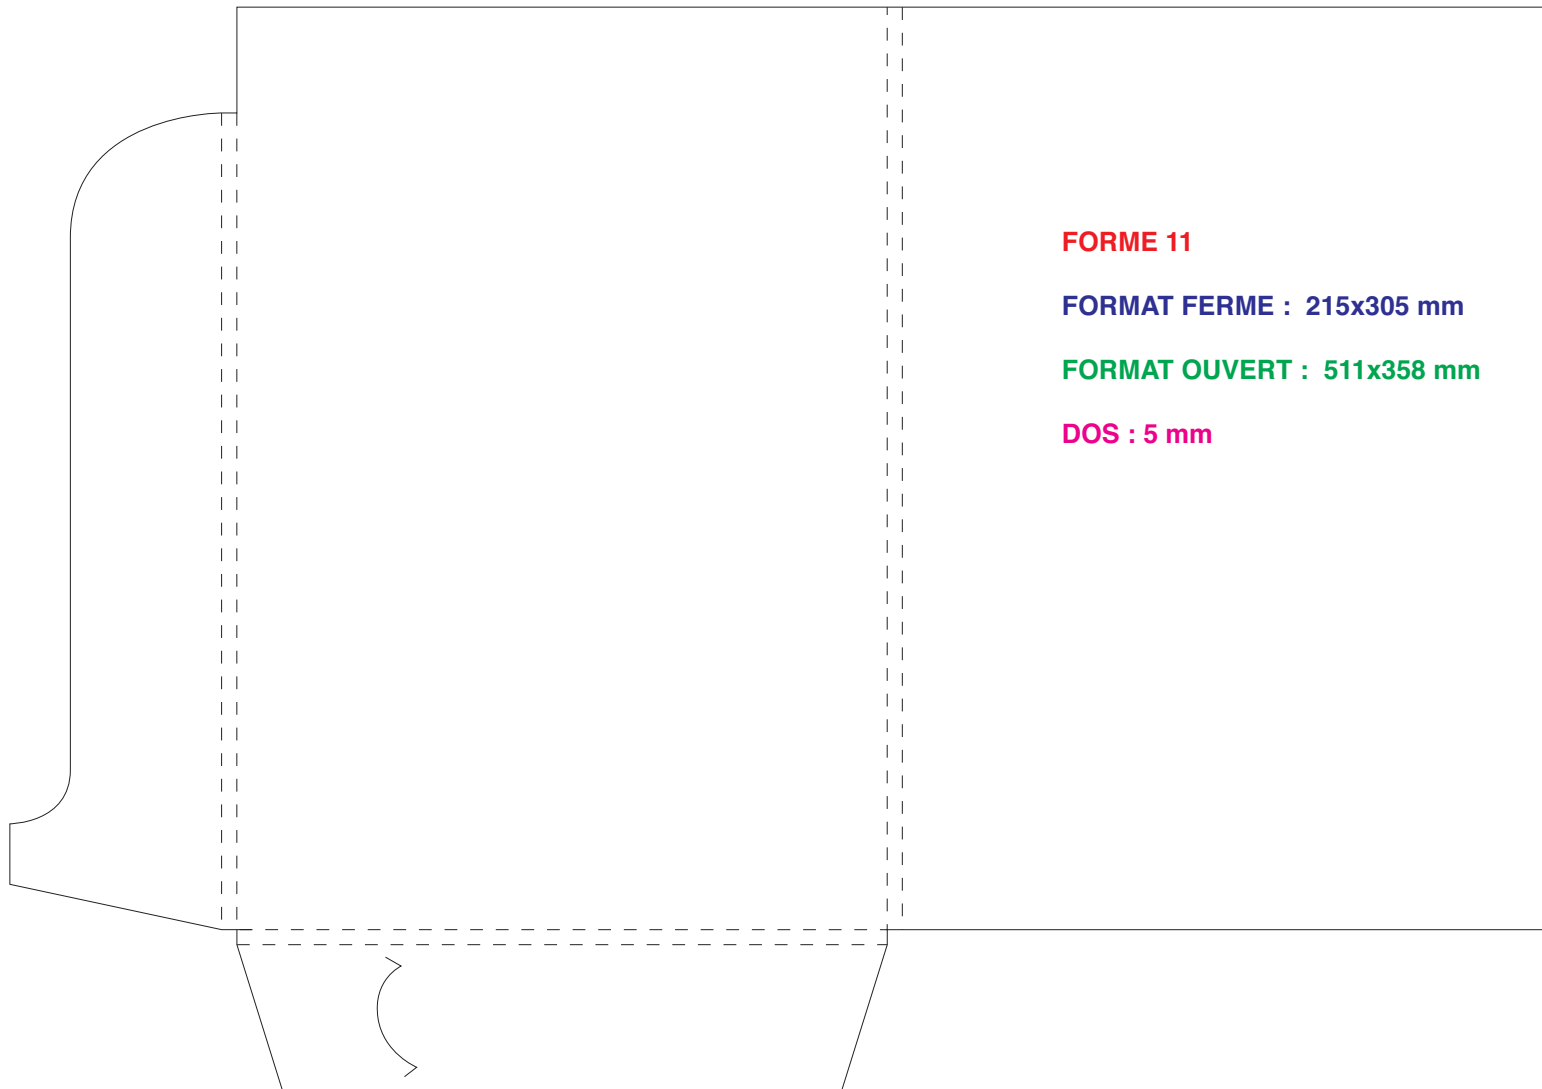

# A4 Vertical 2 volets avec dos

**FORME 19**

**FORMAT FERME : 220x306 mm**

**FORMAT OUVERT : 530x466 mm**

**DOS : 2x5 mm**

**FORME 47**

**FORMAT FERME : 220x305 mm**

**FORMAT OUVERT : 620x390 mm**

**DOS : 4 mm**

**FORME 79**

**FORMAT FERME : 220x315 mm**

**FORMAT OUVERT : 530x475 mm**

**DOS : double 2x5 mm**

**FORME 89**

**FORMAT FERME : 225x315 mm**

**FORMAT OUVERT : 630x405 mm**

**FORMAT OUVERT : 538x588 mm**

**DOS : 24 - 18 - 6 mm**