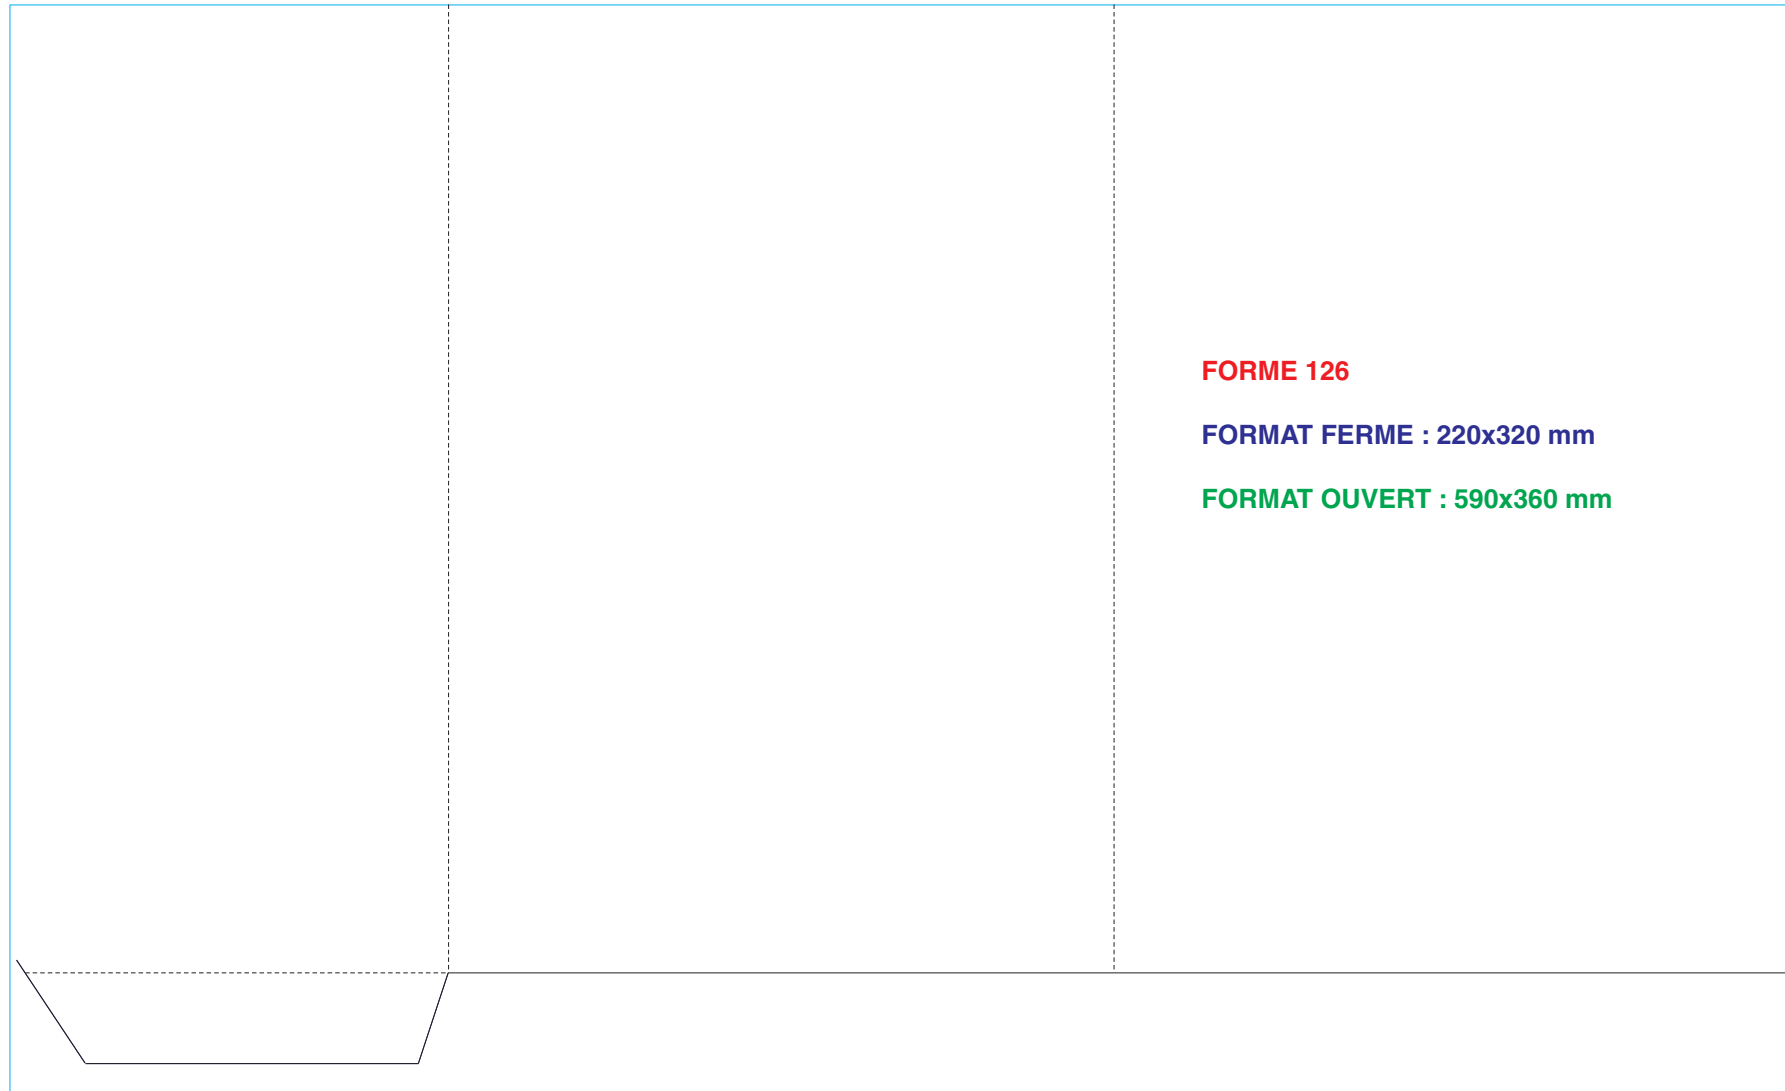

**FORMAT OUVERT : 538x588 mm**

**DOS : 24 - 18 - 6 mm**

**FORMAT FERME : 217x305 mm**

**FORMAT OUVERT : 599x325 mm**

**FORME 105**

**FORMAT FERME : 220 x 310 mm**

**FORMAT OUVERT : 420 x 600 mm**

**FORME 115**

**FORMAT FERME : 220x305 mm**

**FORMAT OUVERT : 530x390 mm**

**FORMAT OUVERT : 658X360 mm**

**DOS : 2x5 mm**