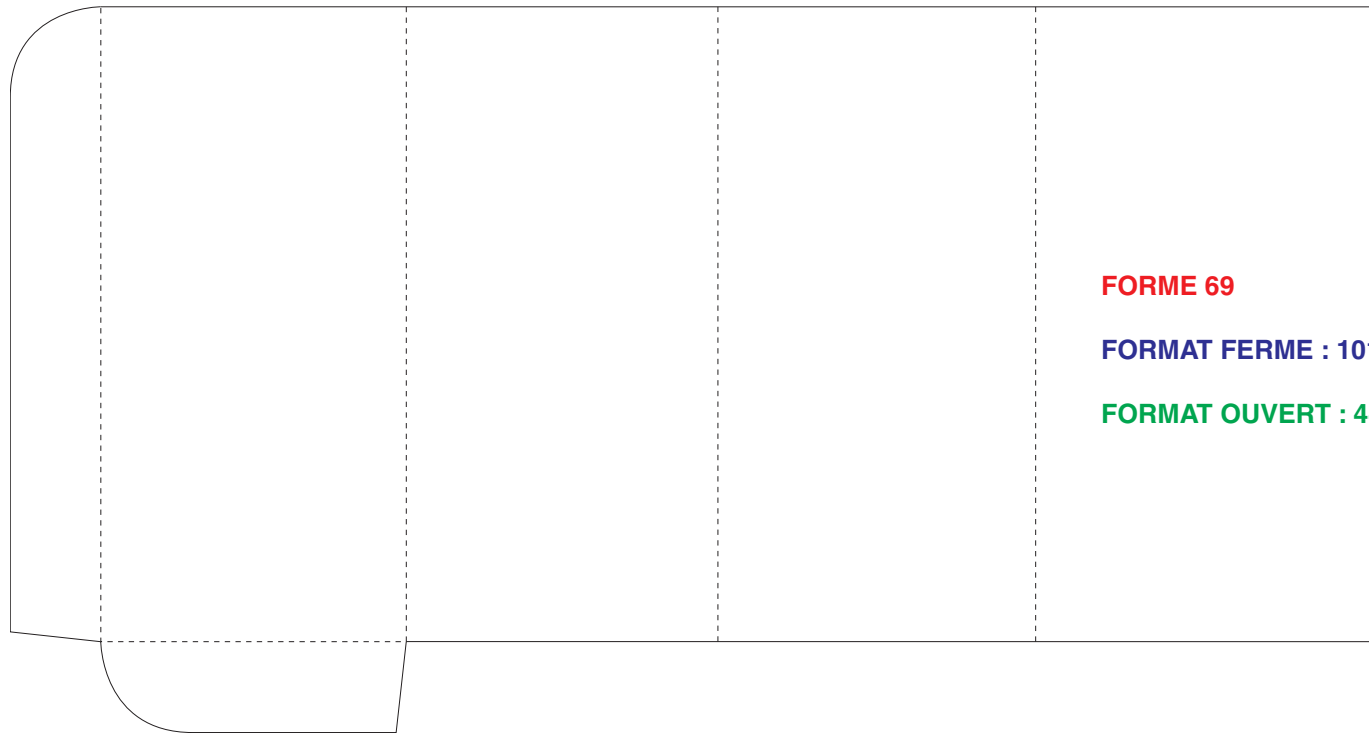

**DOS : 8,8 mm**

**FORME 48**

**FORMAT FERME : 250x370 mm**

**FORMAT OUVERT : 570x440 mm**

**FORME 70**

**FORMAT FERME : 251x330 mm**

**FORMAT OUVERT : 632x425 mm**

**DOS : 5 mm**

**FORME 59**

**FORMAT FERME : 245x302 mm**

**FORMAT OUVERT : 595x402 mm**

**FORME 60**

**FORMAT FERME : 270x380 mm**

**FORMAT OUVERT : 555x435 mm**

**FORME 69**

**FORMAT FERME : 101x210 mm**

**FORMAT OUVERT : 445x240 mm**

**FORME 34**

**FORMAT FERME : 210x215 mm**

**FORMAT OUVERT : 630x280 mm**

**FORME 124**

**FORMAT FERME : 110x155 mm**

**FORMAT OUVERT : 350x320 mm**

**DOS : 5 mm**

**FORMAT OUVERT : 658X360 mm**

**DOS : 2x5 mm**