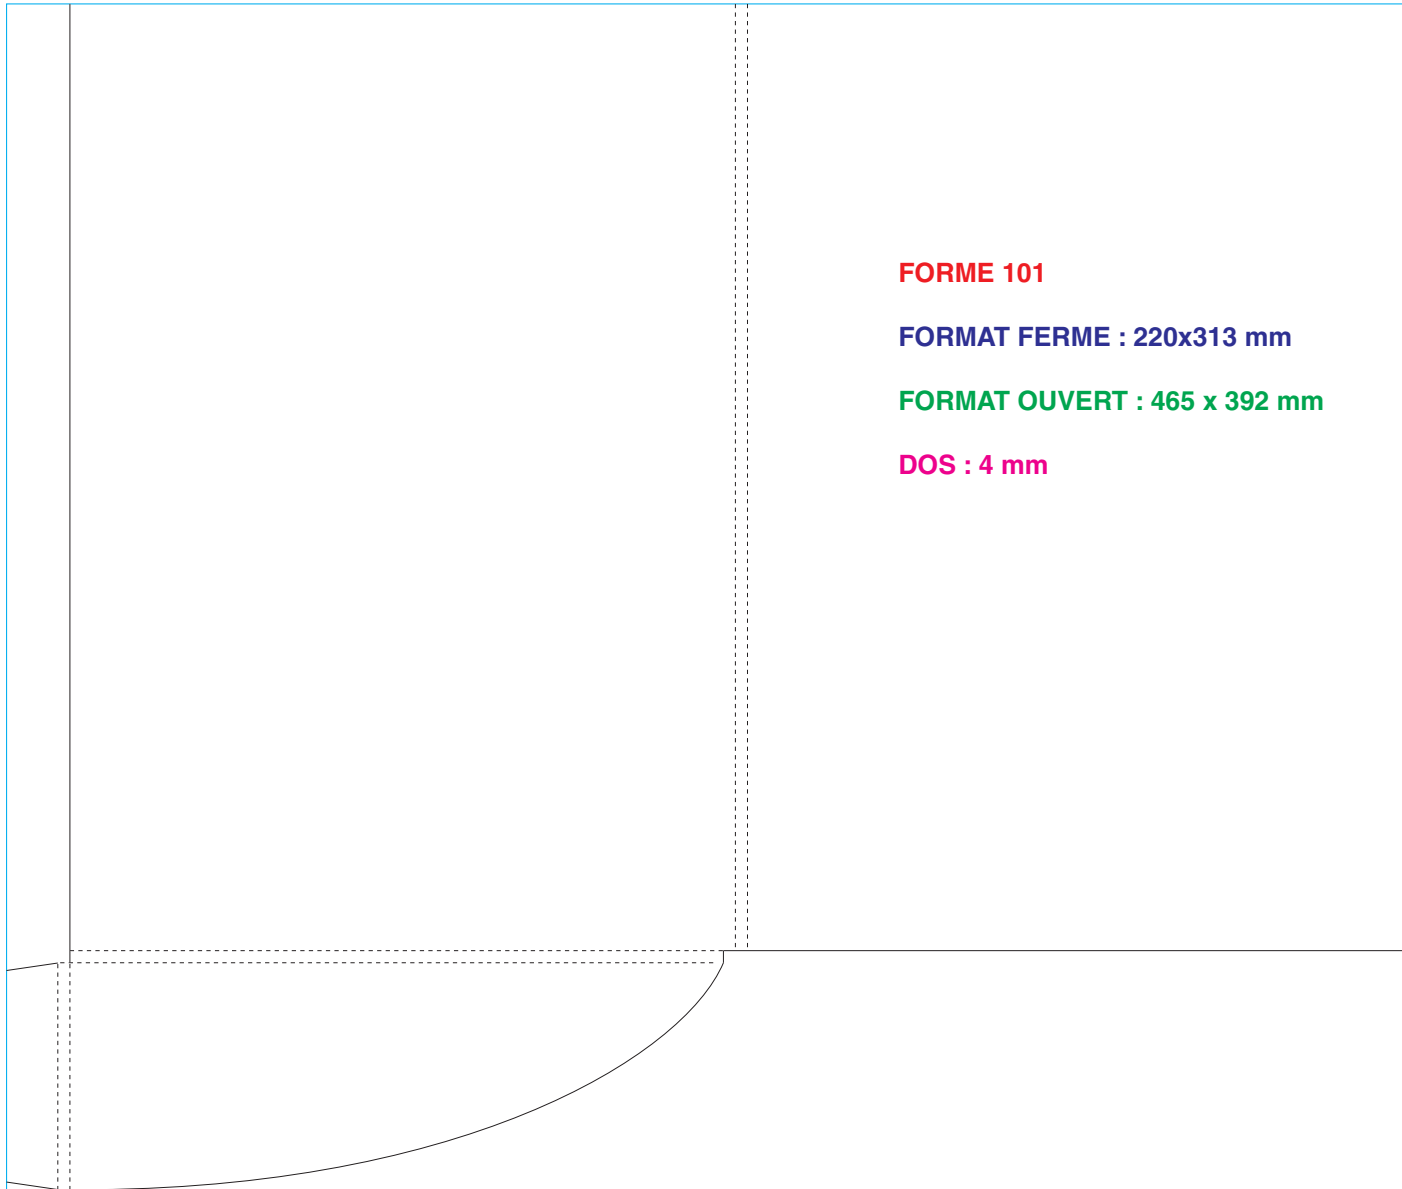

# A4 Vertical 2 volets avec dos

**FORME 19**

**FORMAT FERME : 220x306 mm**

**FORMAT OUVERT : 530x466 mm**

**DOS : 2x5 mm**

**FORME 47**

**FORMAT FERME : 220x305 mm**

**FORMAT OUVERT : 620x390 mm**

**DOS : 4 mm**

**FORME 79**

**FORMAT FERME : 220x315 mm**

**FORMAT OUVERT : 530x475 mm**

**DOS : double 2x5 mm**

**FORME 89**

**FORMAT FERME : 225x315 mm**

**FORMAT OUVERT : 630x405 mm**

**DOS : 18 mm (4x4,5 mm)**

**FORME 102**

**FORMAT FERME : 225x315 mm**

**FORMAT OUVERT : 528 x 389 mm**

**DOS : 4 mm**

**FORME 110**

**FORMAT FERME : 215x305 mm**

**FORMAT OUVERT : 490x410 mm**

**FORMAT OUVERT : 538x588 mm**

**DOS : 24 - 18 - 6 mm**