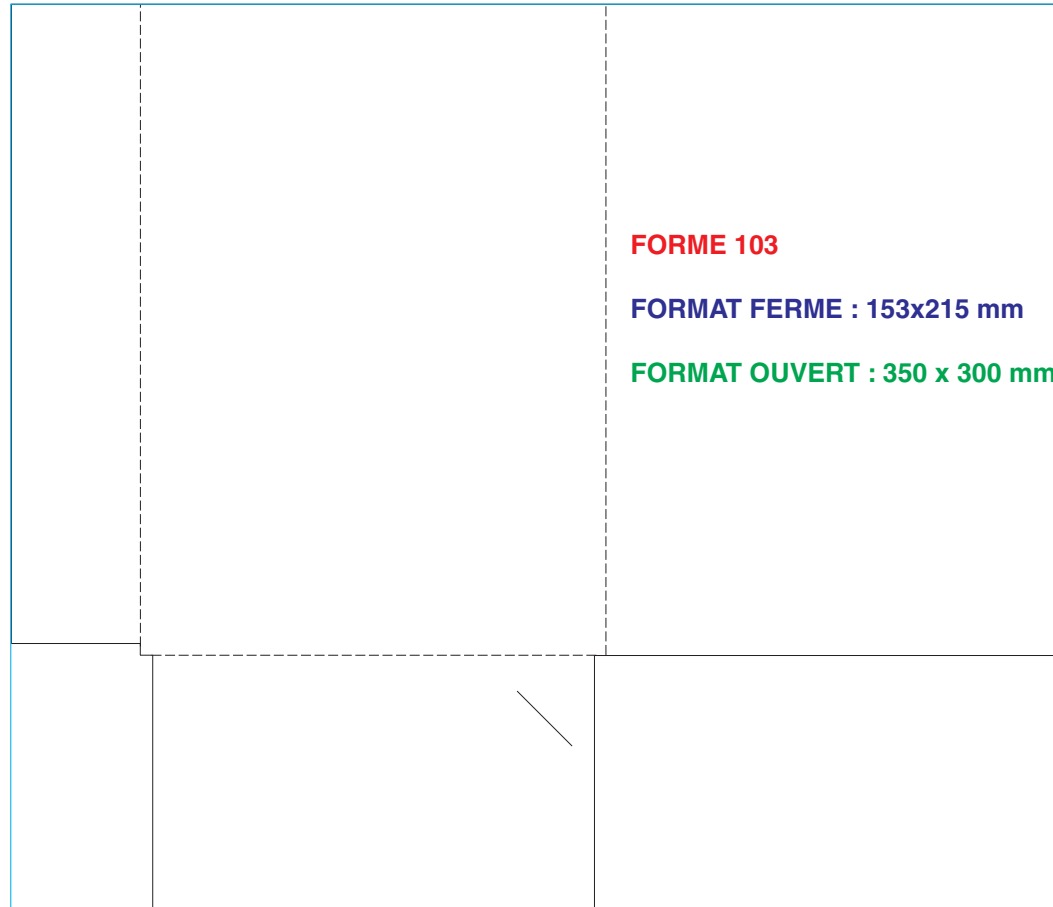

**DOS : 8,8 mm**

**FORME 48**

**FORMAT FERME : 250x370 mm**

**FORMAT OUVERT : 570x440 mm**

**FORME 70**

**FORMAT FERME : 251x330 mm**

**FORMAT OUVERT : 632x425 mm**

**DOS : 5 mm**

**FORME 59**

**FORMAT FERME : 245x302 mm**

**FORMAT OUVERT : 595x402 mm**

**FORME 60**

**FORMAT FERME : 270x380 mm**

**FORMAT OUVERT : 555x435 mm**

**FORME 69**

**FORMAT FERME : 101x210 mm**

**FORMAT OUVERT : 445x240 mm**

**FORME 34**

**FORMAT FERME : 210x215 mm**

**FORMAT OUVERT : 630x280 mm**

**FORME 124**

**FORMAT FERME : 110x155 mm**

**FORMAT OUVERT : 350x320 mm**

**DOS : 5 mm**

**FORMAT OUVERT : 658X360 mm**

**DOS : 2x5 mm**