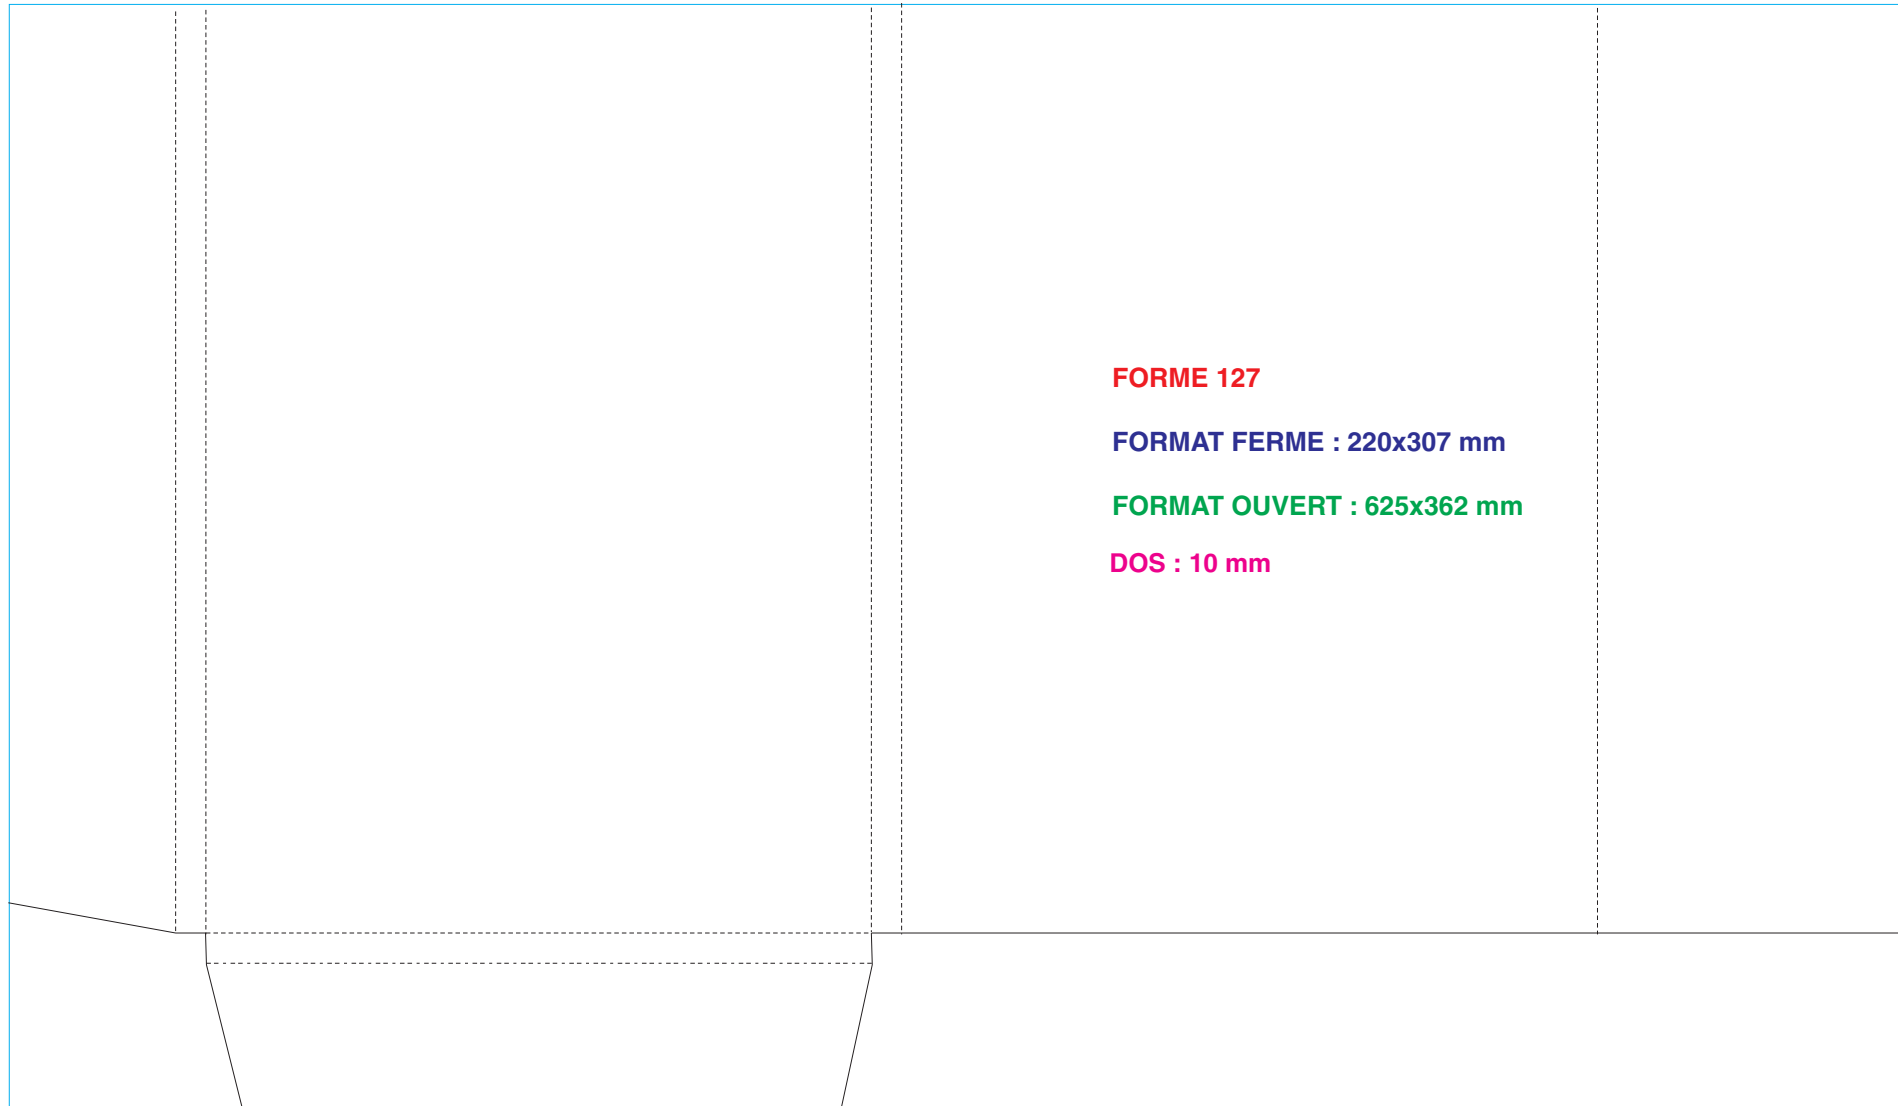

# A4 Vertical 2 volets avec dos

**FORME 19**

**FORMAT FERME : 220x306 mm**

**FORMAT OUVERT : 530x466 mm**

**DOS : 2x5 mm**

**FORME 47**

**FORMAT FERME : 220x305 mm**

**FORMAT OUVERT : 620x390 mm**

**DOS : 8 mm - dos rabat 7 mm**

**FORME 119**

**FORMAT FERME : 220x310 mm**

**FORMAT OUVERT : 505x378 mm**

**DOS : 3 mm**

**FORME 132**

**FORMAT FERME : 215x300 mm**

**FORMAT OUVERT : 485x350 mm**

**DOS : 5 mm**

**FORME 137**

**FORMAT FERME : 225x315 mm**

**FORMAT OUVERT : 510x370 mm**

**DOS : 5 mm**

**FORME 139**

**FORMAT FERME : 305x215 mm**

**FORMAT OUVERT : 605x435 mm**

**FORMAT OUVERT : 538x588 mm**

**DOS : 24 - 18 - 6 mm**