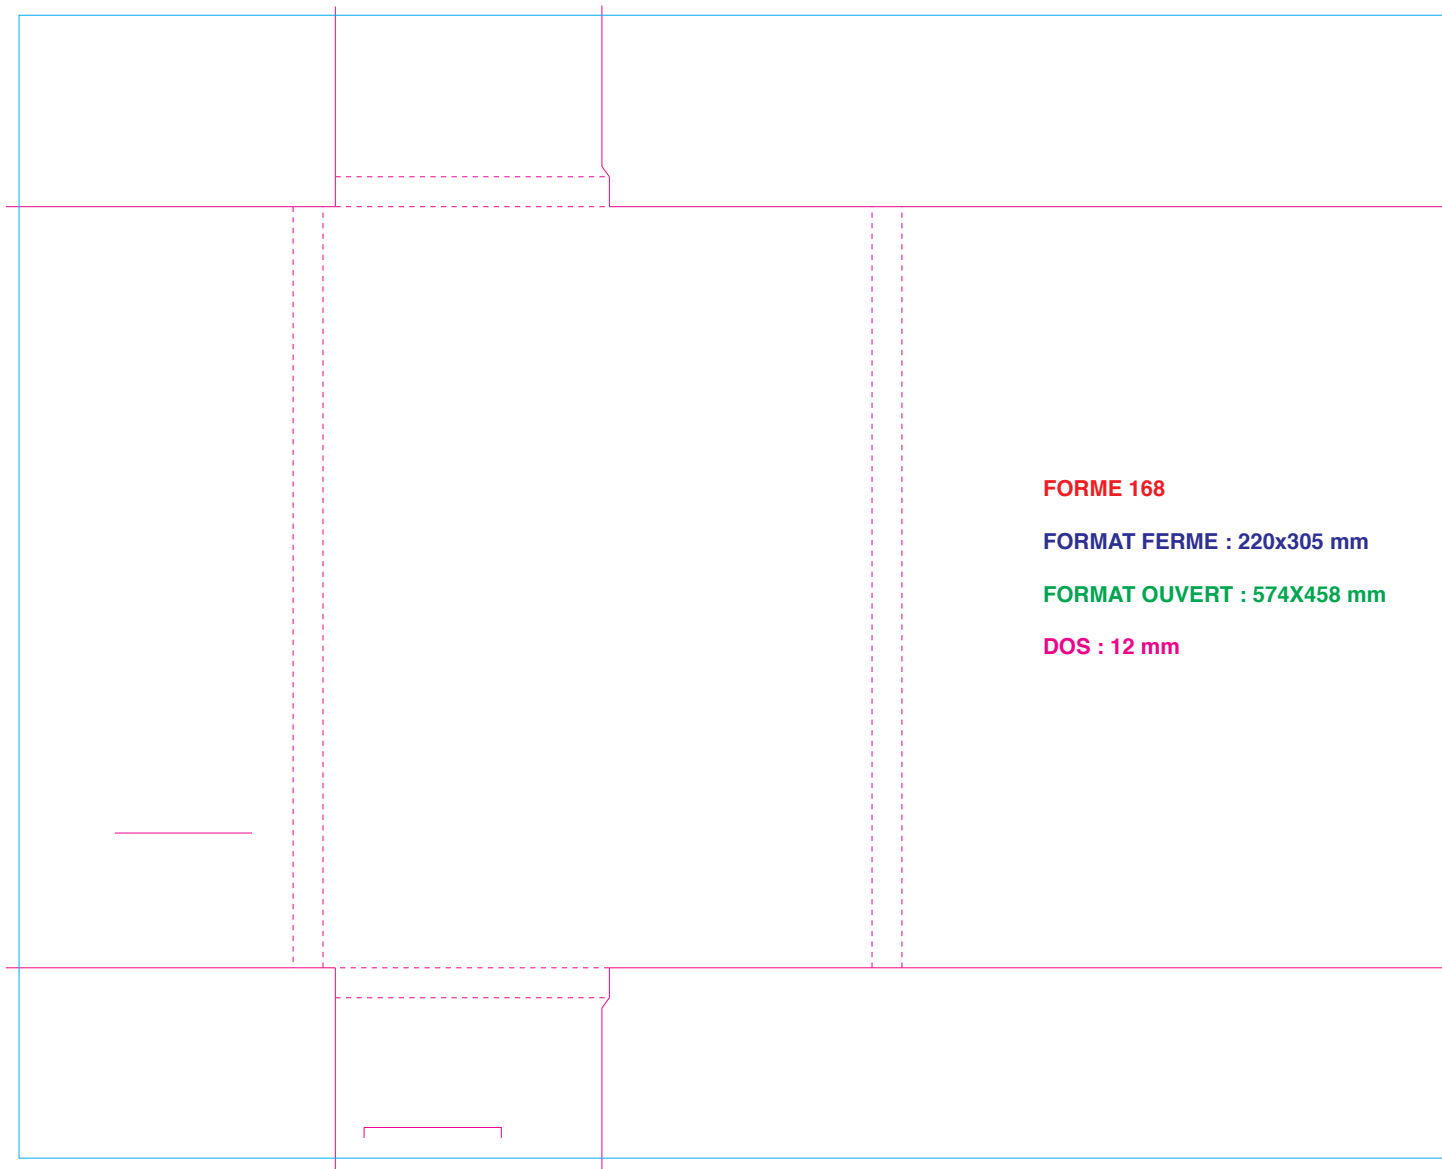

**DOS : 5 mm**

**FORME 145**

**FORMAT FERME : 220x305 mm**

**FORMAT OUVERT : 616x468 mm**

**DOS : 8 mm**

F 156

**FORME 157**

**FORMAT FERME : 215x310 mm**

**FORMAT OUVERT : 538x588 mm**

**DOS : 24 - 18 - 6 mm**

**FORMAT OUVERT : 655x320 mm**

**FORME 20**

**FORMAT FERME : 220x305 mm**

**FORMAT OUVERT : 490x370 mm**

**FORME 21**

**FORMAT FERME : 220x305 mm**

**FORMAT OUVERT : 600x333 mm**

**DOS : 15 mm**

**FORMAT OUVERT : 658X360 mm**

**DOS : 2x5 mm**