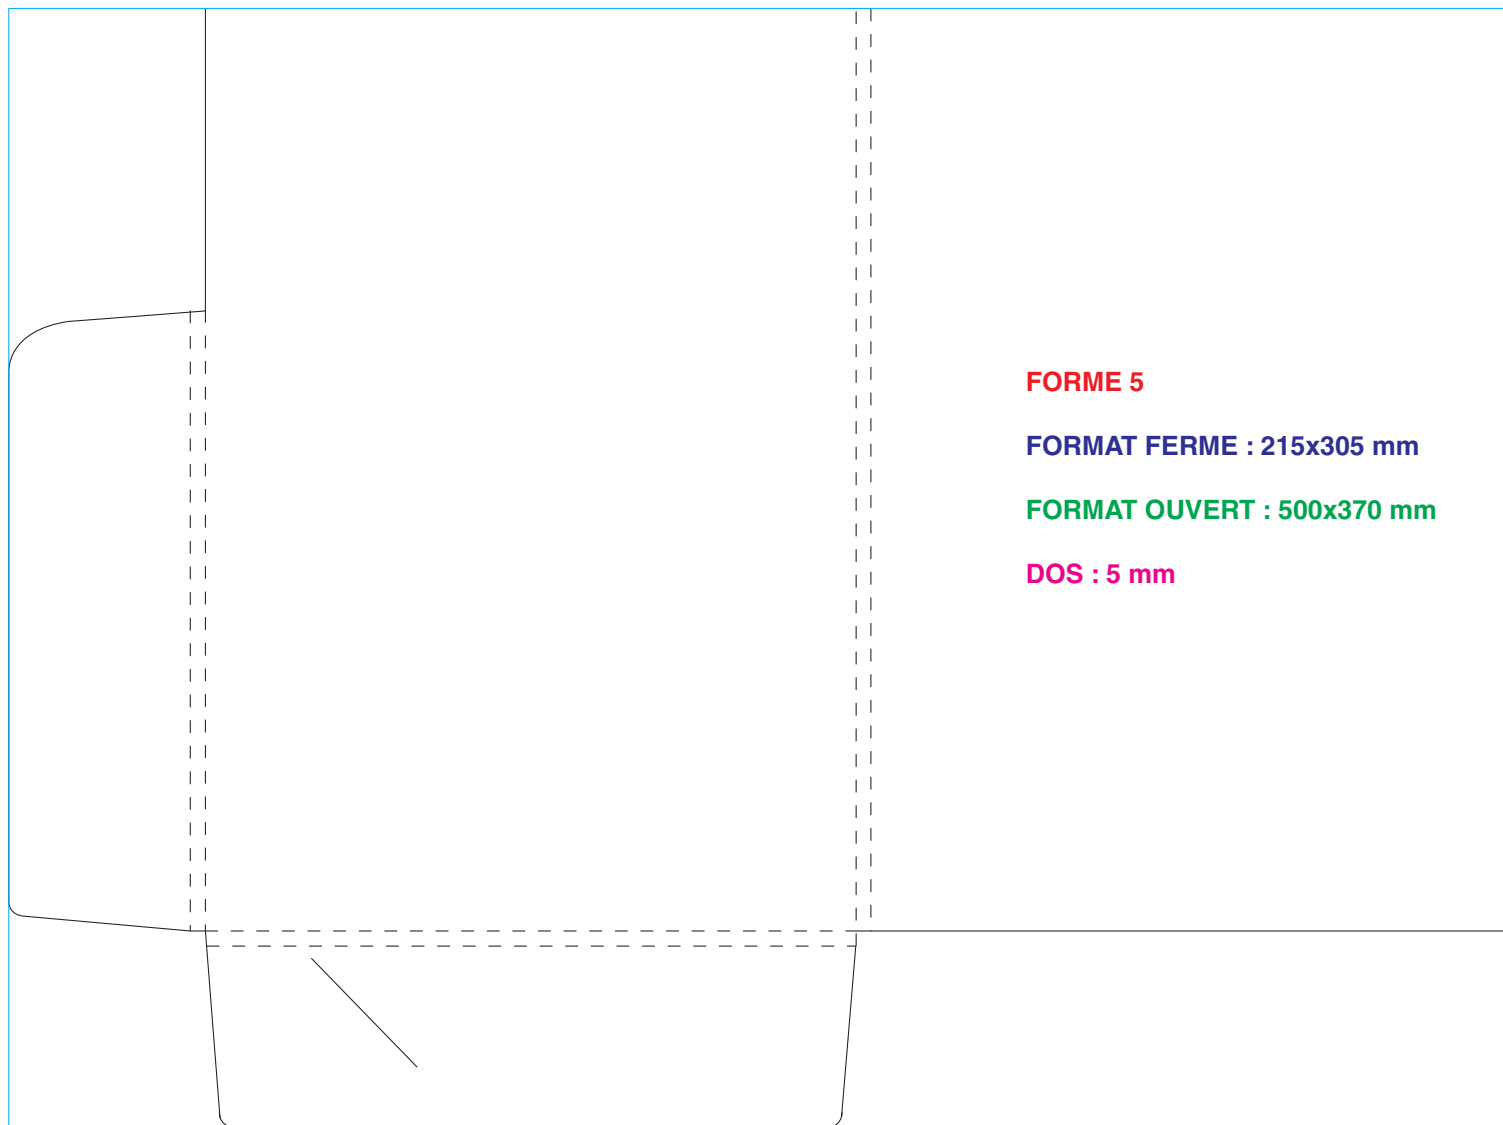

# A4 Vertical 2 volets avec dos

**FORME 19**

**FORMAT FERME : 220x306 mm**

**FORMAT OUVERT : 530x466 mm**

**DOS : 2x5 mm**

**FORME 47**

**FORMAT FERME : 220x305 mm**

**FORMAT OUVERT : 620x390 mm**

**DOS : 4 mm**

**FORME 74**

**FORMAT FERME : 220x315 mm**

**FORMAT OUVERT : 530x390 mm**

**DOS : 15 mm**

**FORME 78**

**FORMAT FERME : 220x305 mm**

**FORMAT OUVERT : 474x371 mm**

**DOS : 4 mm**

**FORME 79**

**FORMAT FERME : 220x315 mm**

**FORMAT OUVERT : 530x475 mm**

**DOS : double 2x5 mm**

**FORME 89**

**FORMAT FERME : 225x315 mm**

**FORMAT OUVERT : 630x405 mm**

**FORMAT OUVERT : 538x588 mm**

**DOS : 24 - 18 - 6 mm**