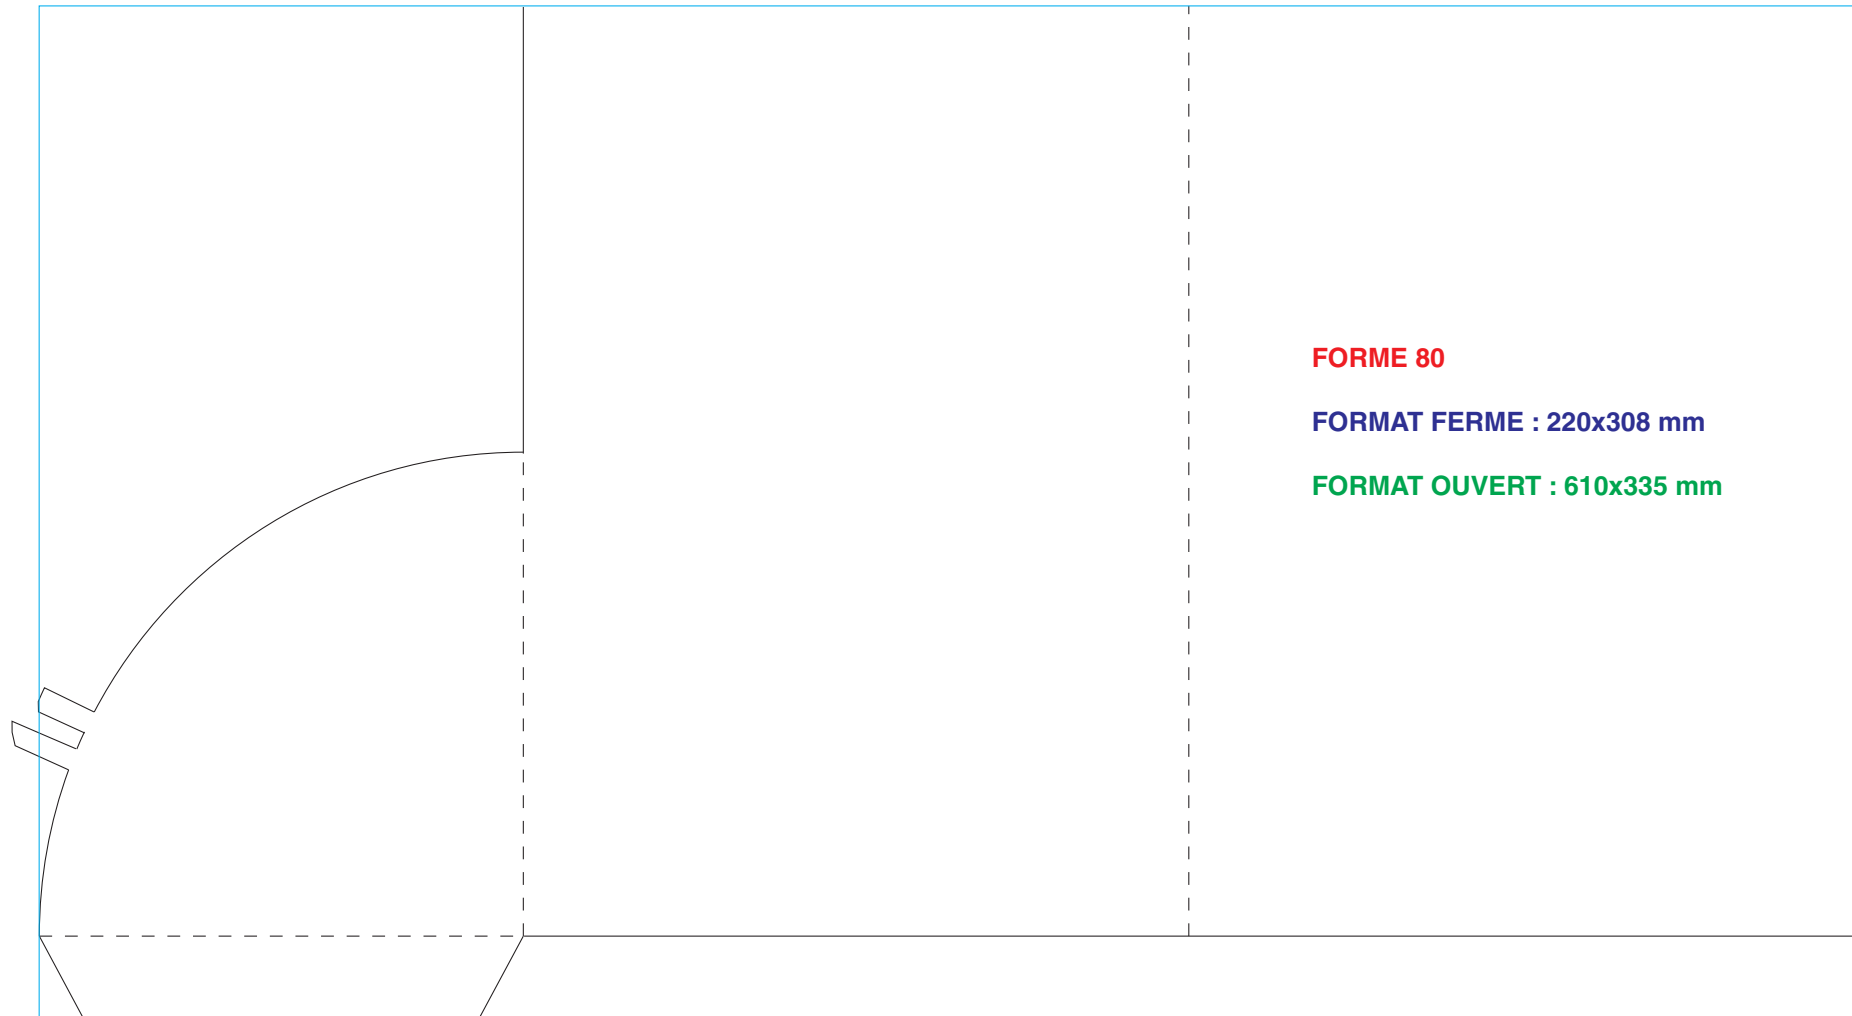

**FORMAT OUVERT : 538x588 mm**

**DOS : 24 - 18 - 6 mm**

**FORMAT OUVERT : 490x370 mm**

**FORME 73**

**FORMAT FERME : 215x300 mm**

**FORMAT OUVERT : 445x395 mm**

**FORME 83**

**FORMAT FERME : 220x305 mm**

**FORMAT OUVERT : 540x350 mm**

**FORME 88**