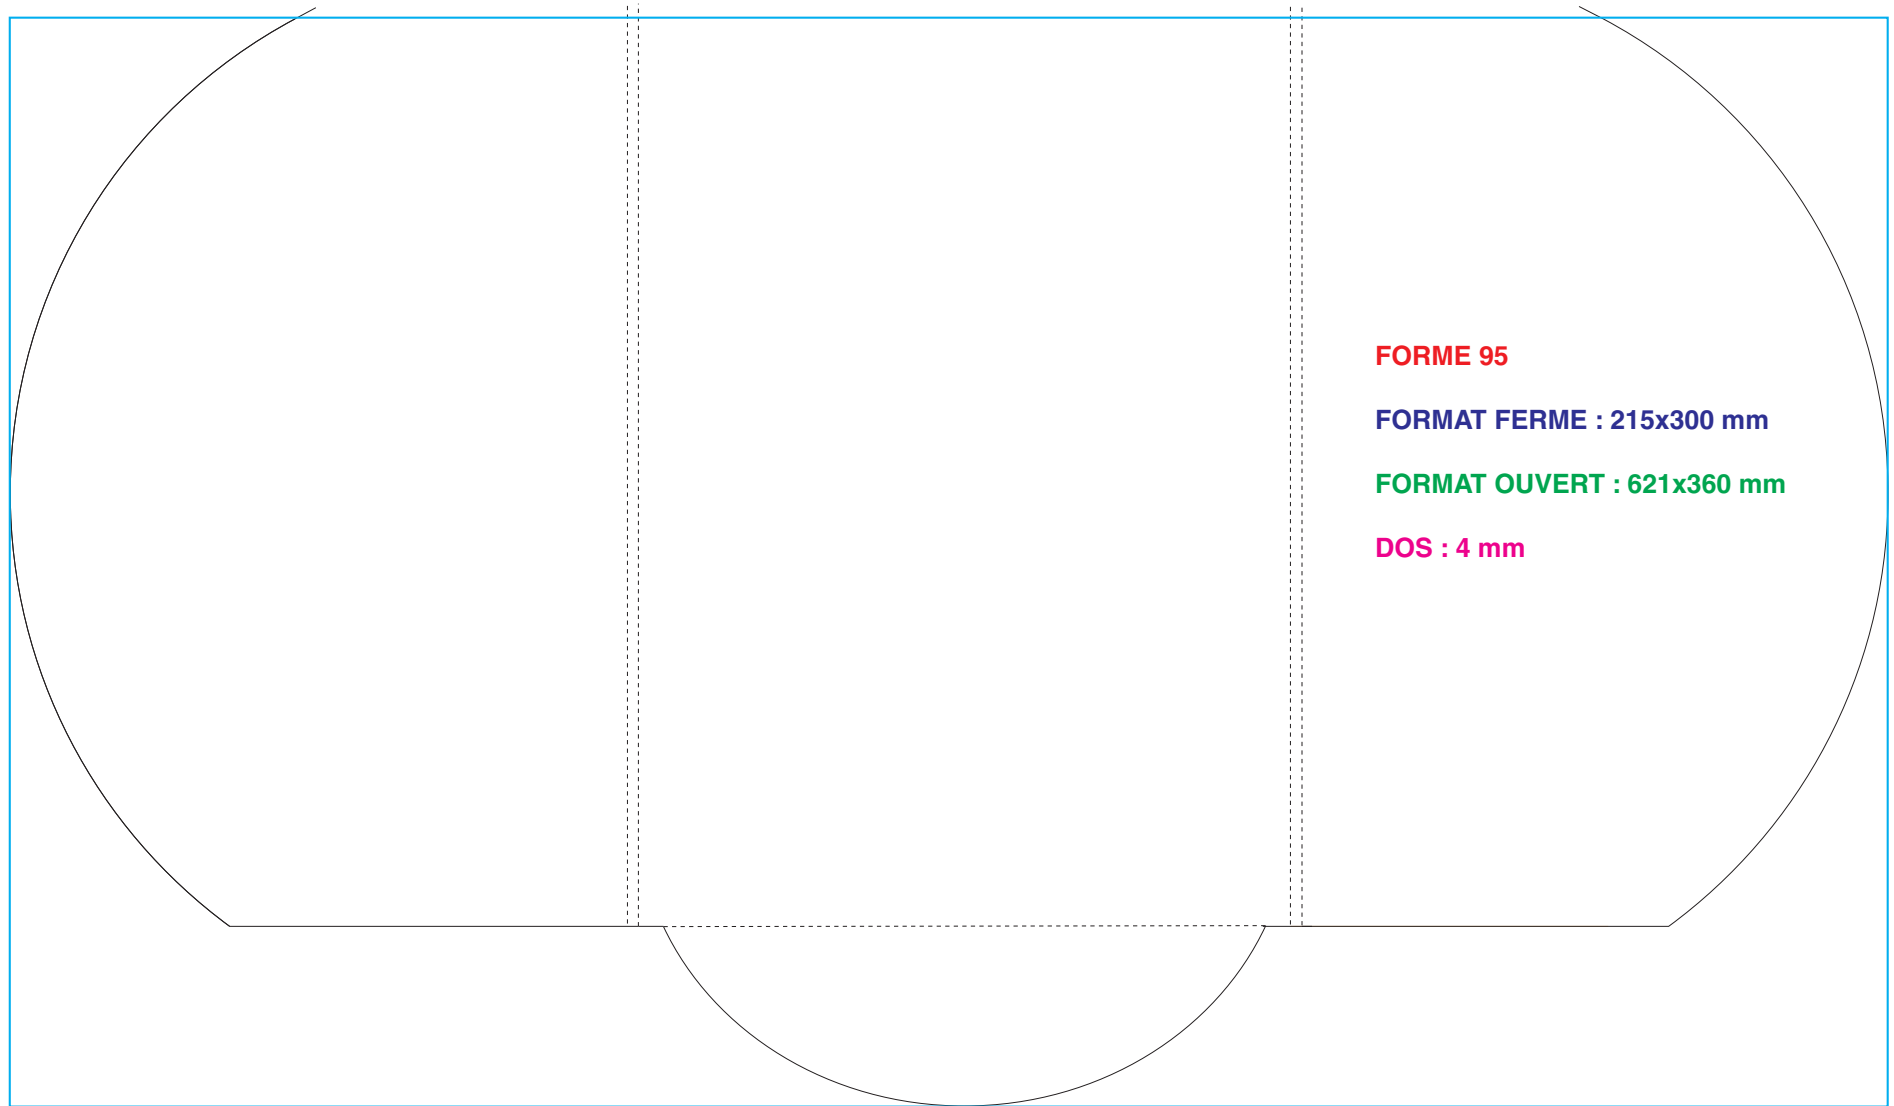

FORME 95

FORMAT FERME : 215x300 mm

FORMAT OUVERT : 621x360 mm

DOS : 4 mm