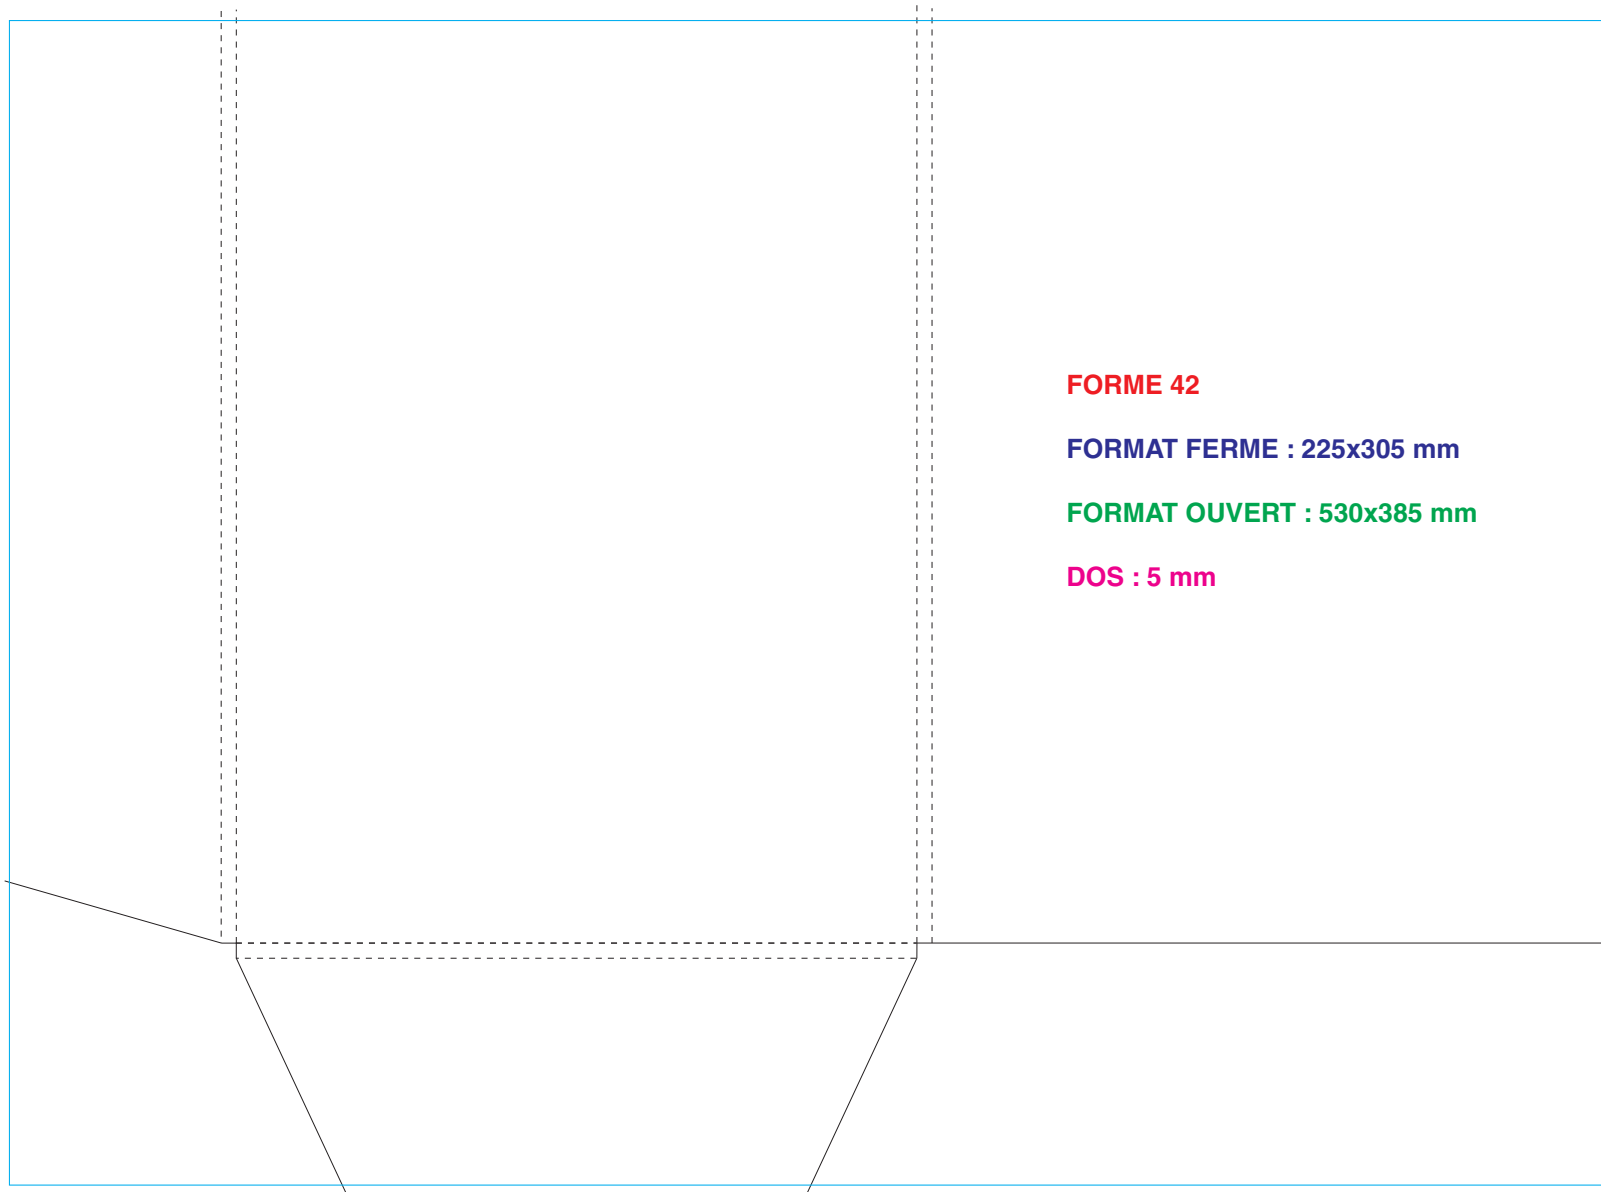

# A4 Vertical 2 volets avec dos

**FORME 19**

**FORMAT FERME : 220x306 mm**

**FORMAT OUVERT : 530x466 mm**

**DOS : 2x5 mm**

**FORME 47**

**FORMAT FERME : 220x305 mm**

**FORMAT OUVERT : 620x390 mm**

**DOS : 4 mm**

**FORME 79**

**FORMAT FERME : 220x315 mm**

**FORMAT OUVERT : 530x475 mm**

**DOS : double 2x5 mm**

**FORME 89**

**FORMAT FERME : 225x315 mm**

**FORMAT OUVERT : 630x405 mm**

**FORMAT OUVERT : 538x588 mm**

**DOS : 24 - 18 - 6 mm**